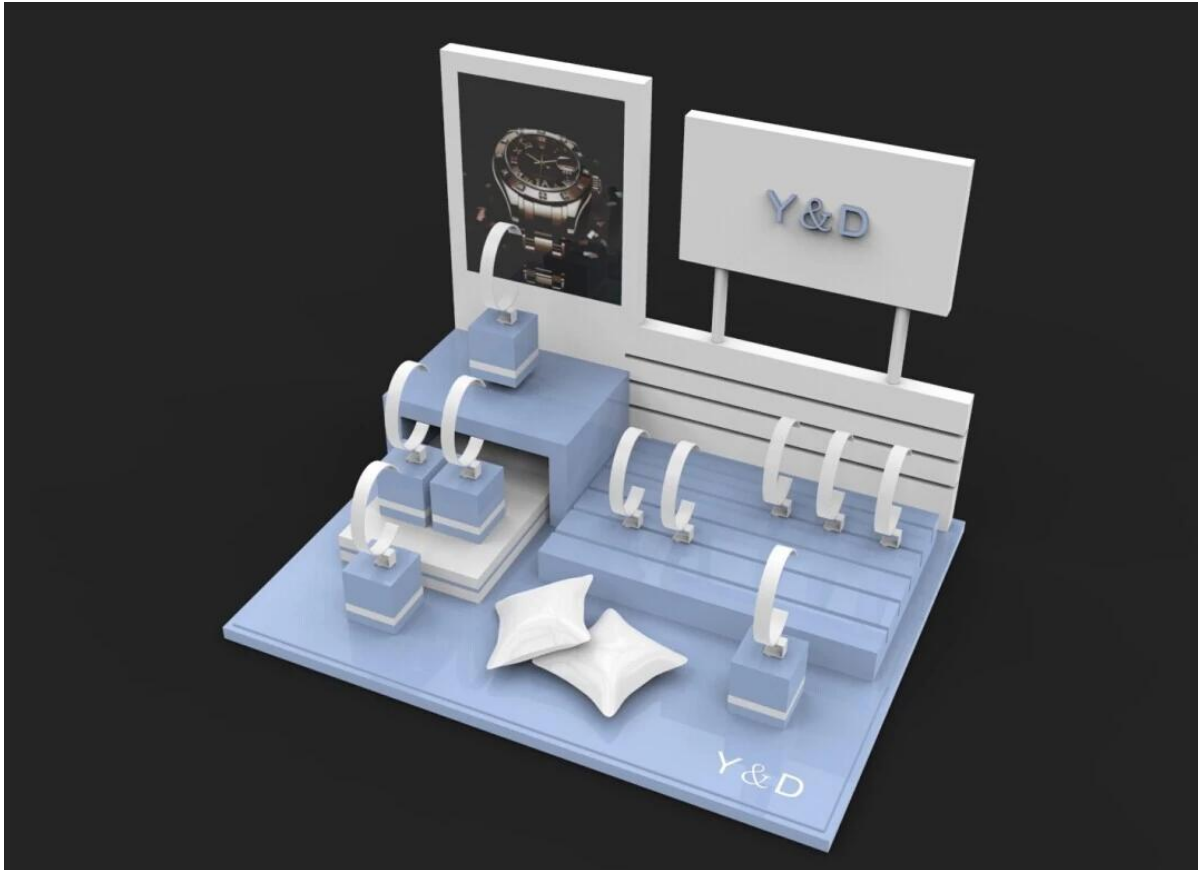

Κίνα χονδρικής ρολοί εκθετηρίων για τα ρολόγια, το ξύλο υλικό γυαλιστερό φινίρισμα [ρολόγια οθόνη](#) περίπτερο κοσμήματα Βιτρίνα

Αναφορά Εικόνα

Άλλα προϊόντα που μπορεί να σας ενδιαφέρουν:

Jewelry pouch

Jewelry Roll bag

Jewelry Tray

Jewelry Box

Jewelry Mirror

Περιβάλλο:

Διαδικασία παραγωγής:

Production Process

Συσκευασία & Διανομή: