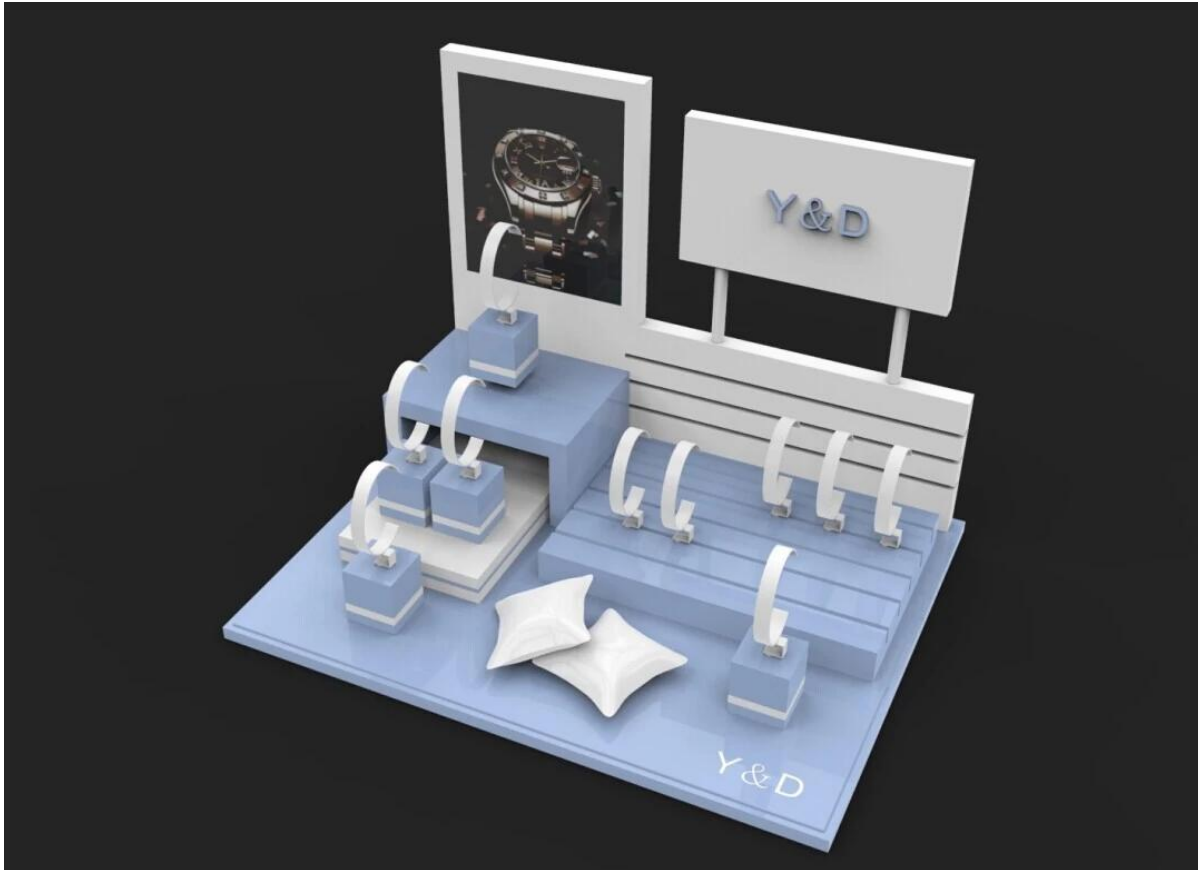

Κίνα χονδρικής ρολοί εκθετηρίων για τα ρολόγια, το ξύλο υλικό
γυαλιστερό φινίρισμα ρολόγια εκθετηρίων [οθόνη κοσμήματα](#) βιτρίνα

Αναφορά Εικόνα

Άλλα προϊόντα που μπορεί να σας ενδιαφέρουν:

Jewelry pouch

Jewelry Roll bag

Jewelry Tray

Jewelry Box

Jewelry Mirror

Περιβάλλο:

Διαδικασία παραγωγής:

Production Process

Συσκευασία & Διανομή: