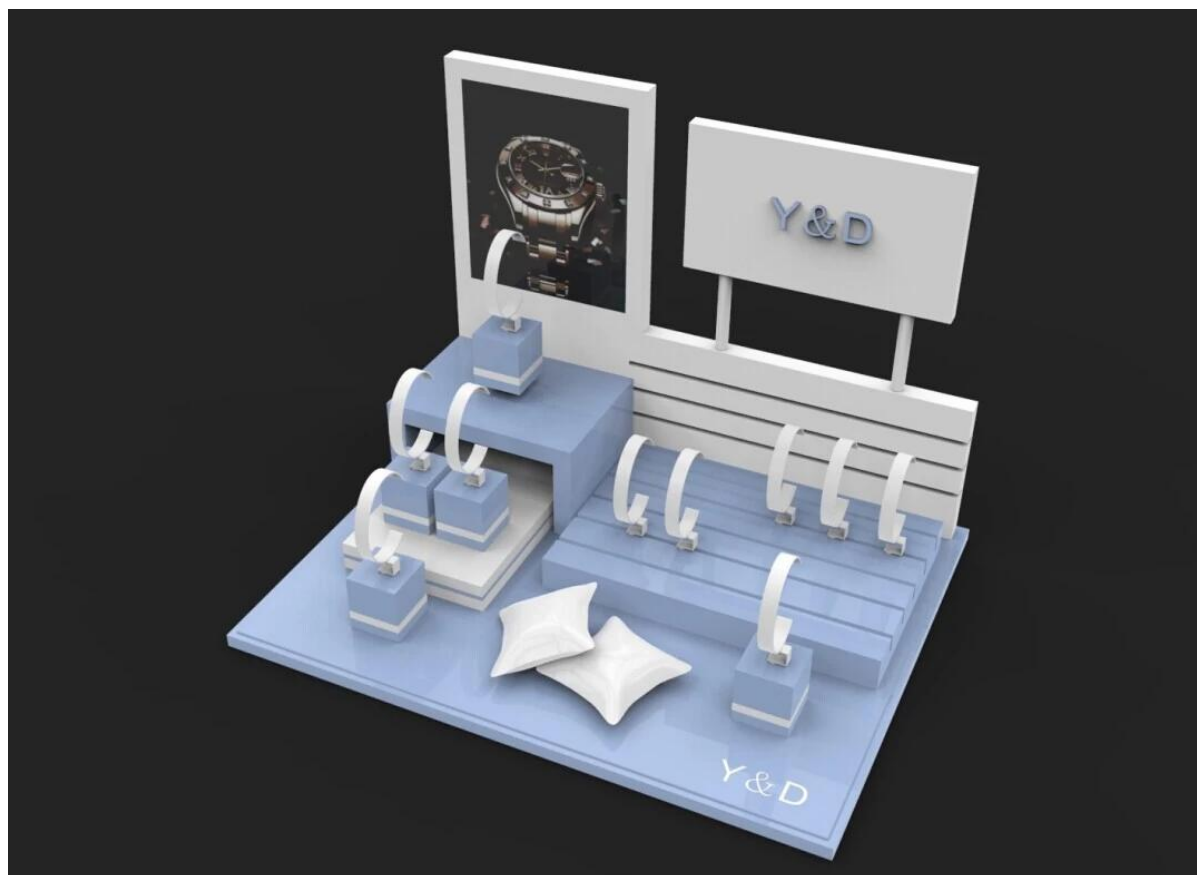

Τα πιο δημοφιλή έθιμο πολυτέλεια υψηλής φως λάκα τελειώσει
Παρακολουθήστε Σταντ με C Clip Ξύλινα [παρακολουθήσετε την οθόνη](#) σταθεί καρπό ρολόι εκθετηρίων

Αναφορά Εικόνα

Άλλα προϊόντα που μπορεί να σας ενδιαφέρουν:

Jewelry pouch

Jewelry Roll bag

Jewelry Tray

Jewelry Box

Jewelry Mirror

Περιβάλλο:

Διαδικασία παραγωγής:

Production Process