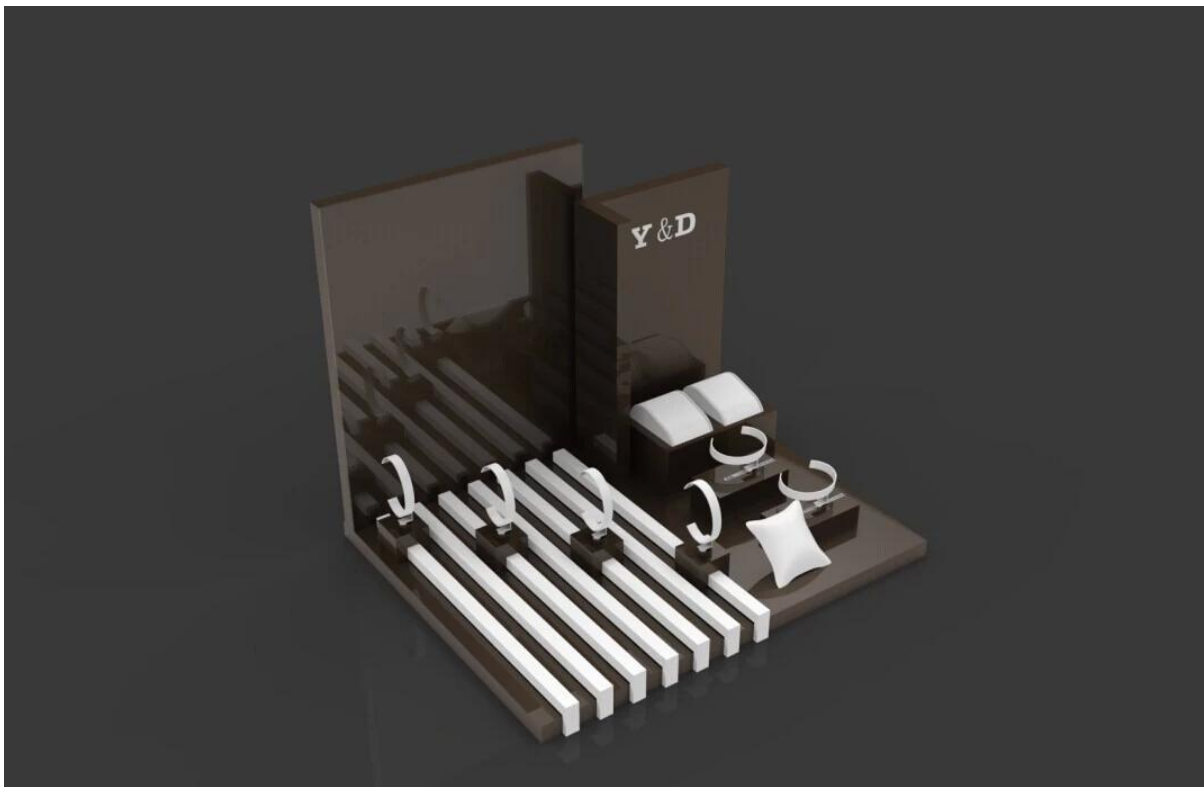

Τα πιο δημοφιλή έθιμο πολυτέλεια υψηλής φως λάκα τελειώσει
Παρακολουθήστε Σταντ με C Clip Ξύλινα [παρακολουθήσετε την οθόνη](#) σταθεί καρπό ρολόι εκθετηρίων

Αναφορά Εικόνα

Άλλα προϊόντα που μπορεί να σας ενδιαφέρουν:

Jewelry pouch

Jewelry Roll bag

Jewelry Tray

Jewelry Box

Jewelry Mirror

Περιβάλλο:

Διαδικασία παραγωγής:

Production Process