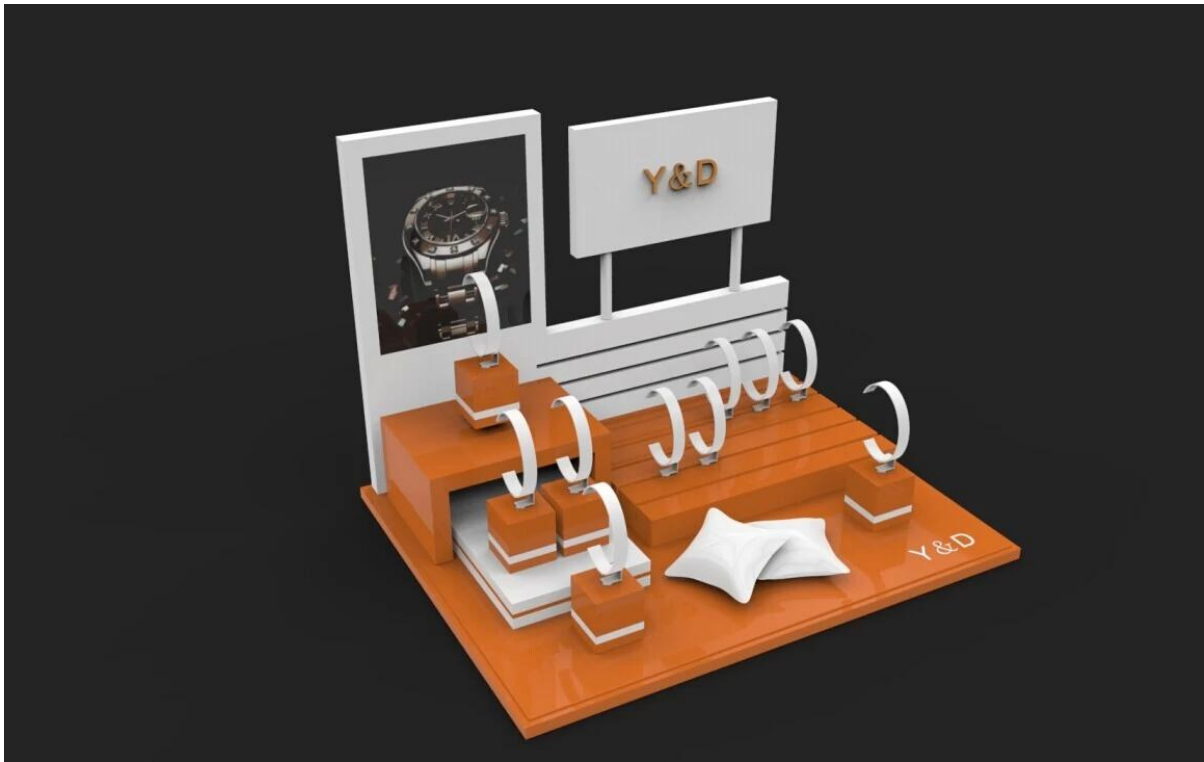

Τα πιο δημοφιλή έθιμο πολυτέλεια υψηλής φως λάκα τελειώσει
Παρακολουθήστε Σταντ με C Clip Ξύλινα [παρακολουθήσετε την οθόνη](#) σταθεί καρπό ρολόι εκθετηρίων

Αναφορά Εικόνα

Άλλα προϊόντα που μπορεί να σας ενδιαφέρουν:

Jewelry pouch

Jewelry Roll bag

Jewelry Tray

Jewelry Box

Jewelry Mirror

Περιβάλλο:

Διαδικασία παραγωγής:

Production Process