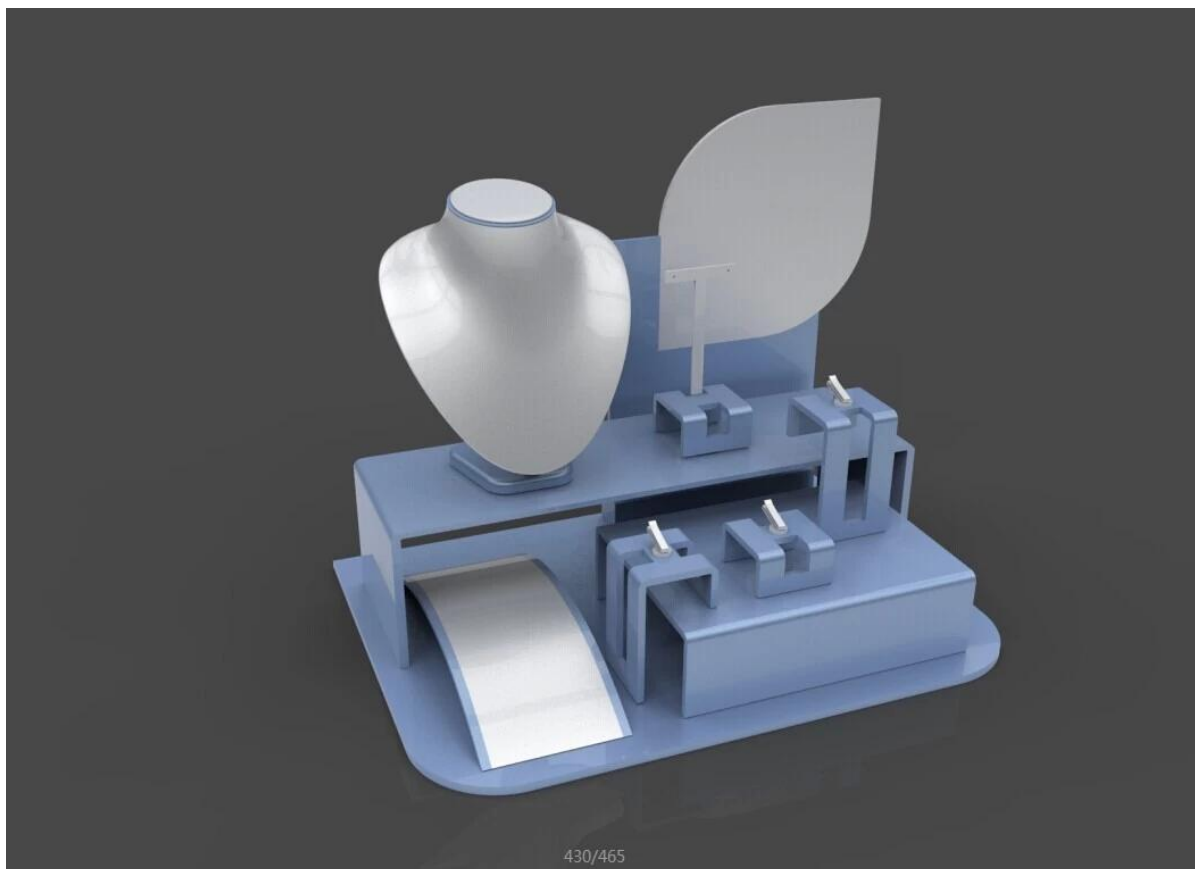

Τα πιο δημοφιλή έθιμο πολυτέλεια υψηλής φως λάκα τελειώσει
Παρακολουθήστε Σταντ με C Clip Ξύλινα [παρακολουθήσετε την οθόνη](#) σταθεί καρπό ρολόι εκθετηρίων

Αναφορά Εικόνα

Άλλα προϊόντα που μπορεί να σας ενδιαφέρουν:

Jewelry pouch

Jewelry Roll bag

Jewelry Tray

Jewelry Box

Jewelry Mirror

Περιβάλλο:

Διαδικασία παραγωγής:

Production Process