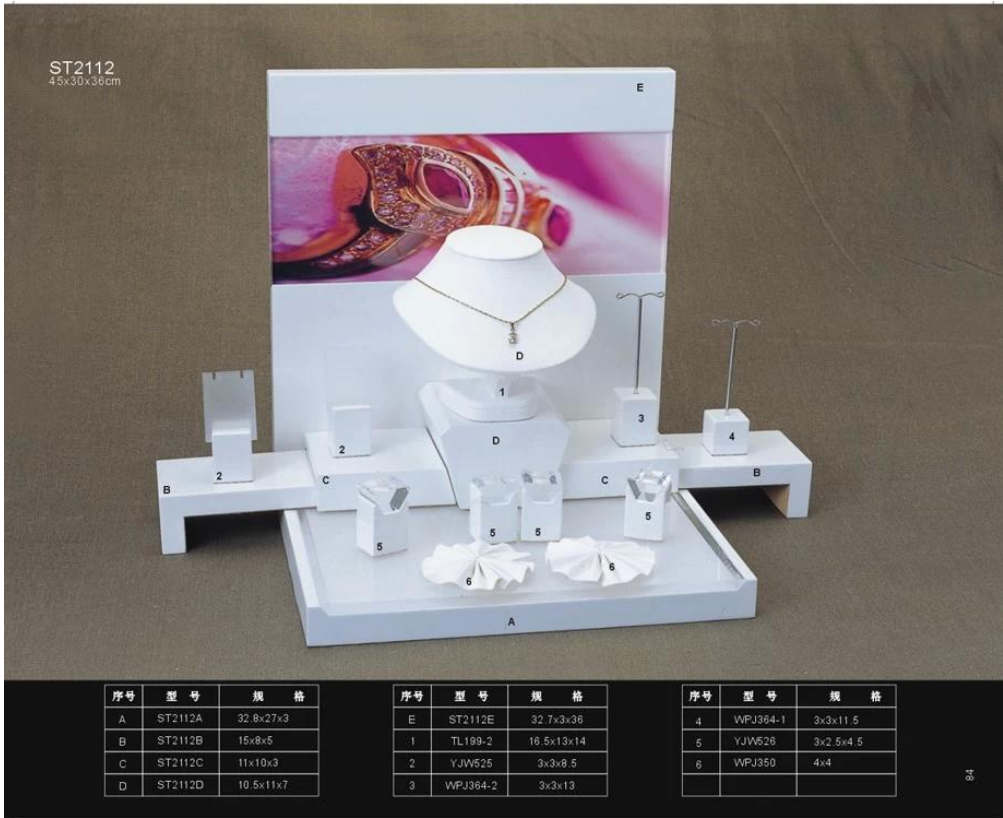

Ελκυστικό λευκό ακρυλικό [Κοσμήματα Οθόνη](#) Οι κάτοχοι στοιβαζόμενα
Εμφάνιση MDF Κοσμήματα Έπιπλα Μετρητής Ρολόγια Plexiglass
ρυθμίζει την οθόνη με τον προμηθευτή

Αναφορά Εικόνα

序号	型号	规格
A	ST2112A	32.8x27x3
B	ST2112B	15x8x5
C	ST2112C	11x10x3
D	ST2112D	10.5x11x7

序号	型号	规格
E	ST2112E	32.7x3x36
1	TL199-2	16.5x13x14
2	YJW525	3x3x8.5
3	WPJ364-2	3x3x13

序号	型号	规格
4	WPJ364-1	3x3x11.5
5	YJW526	3x2.5x4.5
6	WPJ350	4x4

Άλλα προϊόντα που μπορεί να σας ενδιαφέρουν:

Οθόνη κοσμήματα