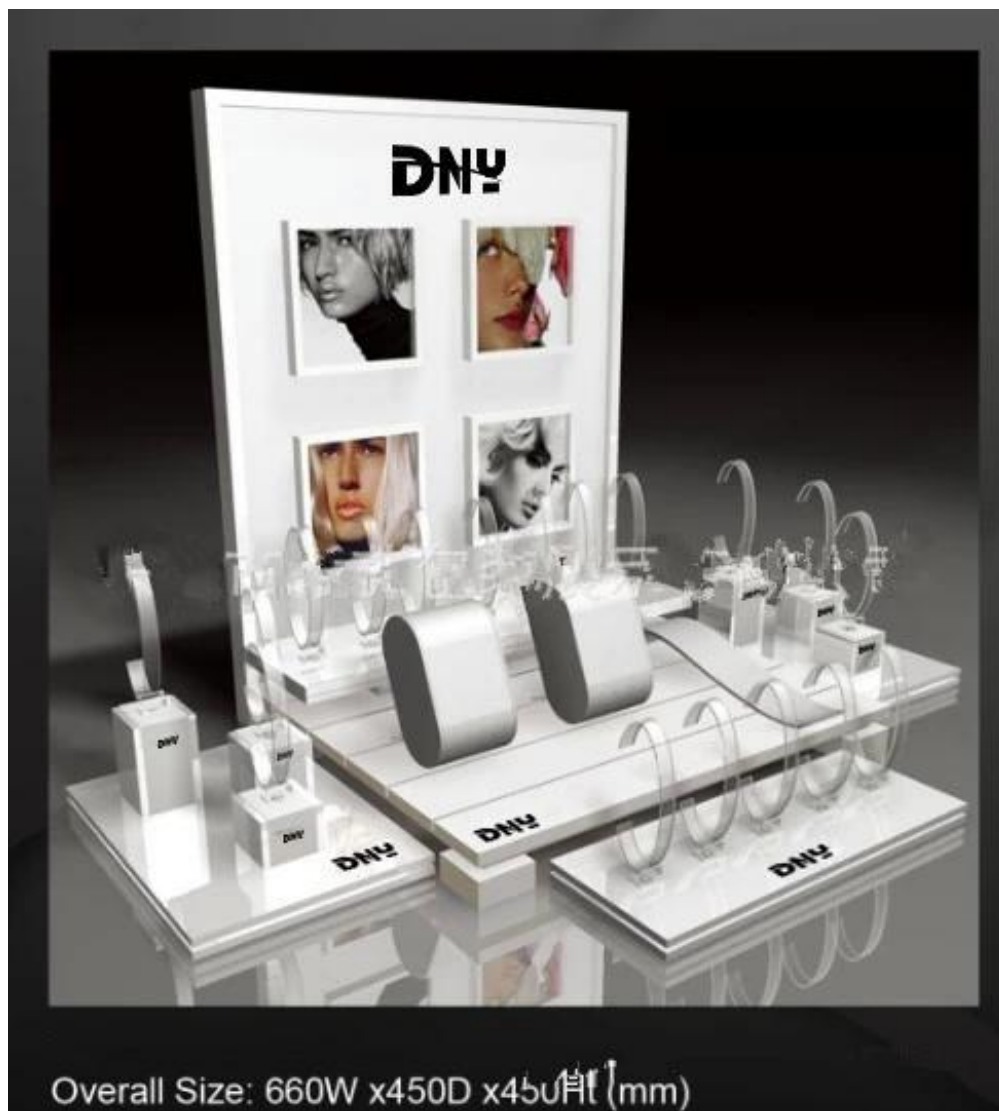

Ελκυστικό λευκό ακρυλικό [Κοσμήματα Οθόνη](#) Οι κάτοχοι στοιβαζόμενα
Εμφάνιση MDF Κοσμήματα Έπιπλα Μετρητής Ρολόγια Plexiglass
ρυθμίζει την οθόνη με τον προμηθευτή

Αναφορά Εικόνα

序号	型号	规格
A	ST2112A	32.8x27x3
B	ST2112B	15x8x5
C	ST2112C	11x10x3
D	ST2112D	10.5x11x7

序号	型号	规格
E	ST2112E	32.7x3x36
1	TL199-2	16.5x13x14
2	YJW525	3x3x8.5
3	WPJ364-2	3x3x13

序号	型号	规格
4	WPJ364-1	3x3x11.5
5	YJW526	3x2.5x4.5
6	WPJ350	4x4

Άλλα προϊόντα που μπορεί να σας ενδιαφέρουν:

Οθόνη κοσμήματα

περίπτερο κολιέ

Θήκη κοσμήματα

Βάσεις κουτί οθόνη

Δίσκοι Κοσμήματα

Κοσμήματα

Κουτιά

Περιβάλλον:

Διαδικασία παραγωγής: