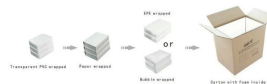

Το πιο δημοφιλές κομψό χειροποίητο προσαρμοσμένο κουτί κοσμημάτων από χαρτόνι με bowknot
Κλειστάς φωτογραφίες από διαφορετικούς αγγέλους:

Άλλα προϊόντα στα οποία μπορείτε να συμμετέχετε:

Περιβάλλον:

Λαβασια παραγωγής:

Production Process

Συσκευασία & Διανομή:

Αποστολή:

Πιστοποιητικά:

Συνεργάτες συνεργασίας:

Συχνές ερωτήσεις

- Q1. Ποια είναι η γκάμα των προϊόντων σας;**
 1. Sulle Display Stand — Σκοπιμακια / Κολλή / κρεμαστό κόσμημα / Βραχιόλι / Βραχιόλι / Διαγυλιό κάτοχος οδών
 2. Δισκοι κοσμημάτων
 3. Sulle Display Displays
 4. Κουτιά κοσμημάτων — χαρτοκιβώτιο / πλαστικό κουτί / Ξύλινο κουτί / κουτί βελούδο
 5. Συσκευασία — Θήκες κοσμημάτων / Τσάντες δώρων χαρτί
- Q2. Είστε έμπιστος κατασκευαστής;**
 Ναι. Έχουμε εδραιωθεί στην εμπειρία κοσμημάτων και συσκευασίας για πάνω από 10 χρόνια από το 2003.
- Q3. Διαθέτετε στοιχεία αποδείχτες για πώληση;**
 Όχι. Κάποιες προσαρμογές. Αυτό σημαίνει ότι όλες οι λεπτομέρειες — μέγεθος, υλικό, χρώμα, ποιότητα, σχέδιο, λογότυπο — θα ολοκληρωθεί ακολουθώντας τις ιδέες σας.
- Q4. Επιθεωρείτε τα τελικά προϊόντα;**
 Ναι. Κάθε στάδιο της παραγωγής και των τελικών προϊόντων θα πραγματοποιηθεί επιθεώρηση από το τμήμα QC πριν από τη ναυαγία.
- Είμαστε πάντα έτοιμοι να είστε ο πιστός οδηγός σας για οθόνες κοσμημάτων! Στείλτε το αίτημά σας τώρα! Θα προσφέρουμε οι καλύτερες λύσεις και τα στοιχεία υψηλής ποιότητας. + ^ _ ^
- υποσολα:**
 Γραμμή τηλεφωνική επικοινωνία στο εξωτερικό: +86 0755-25861273 0755-25534056
 Ηλεκτρονικό ταχυδρομείο: sales@bzshw.net