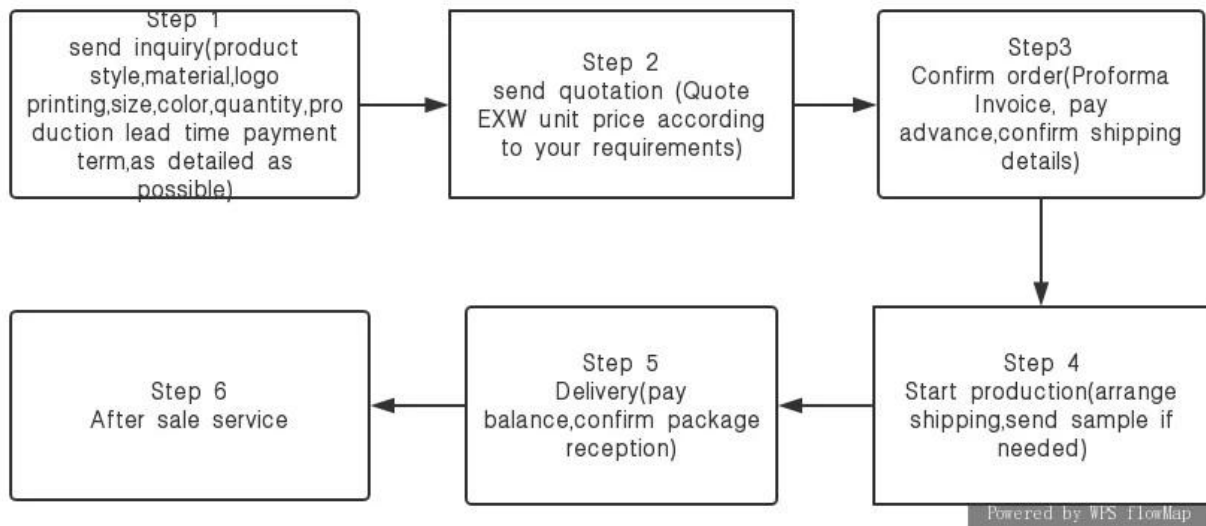

Plastique pendentif boîte velours Doublure à
l'intérieur avec logo imprimé

Produit détails:

Information d'entreprise

Shenzhen Yado Conception D'emballage Co., Ltd. est spécialisée dans l'affichage de bijoux haut de gamme et la conception d'emballage, avec plus de 15 ans d'expérience dans l'industrie et notre propre usine, nous nous engageons à fournir un service professionnel oem & odm, s'engageant à servir pour nos clients un produit de bonne qualité, à prix compétitif et satisfaisant service après-vente.

Production Process

Polishing

Cutting

Materials

Assembling

Painting

Gluing

Packing

QC

Wrapping

Emballage & Livraison:

Livraison:

Certificats:

中国制造网 认证供应商
AUDITED SUPPLIER

Presented To

Shenzhen Yadao Packaging Design Co., Ltd.