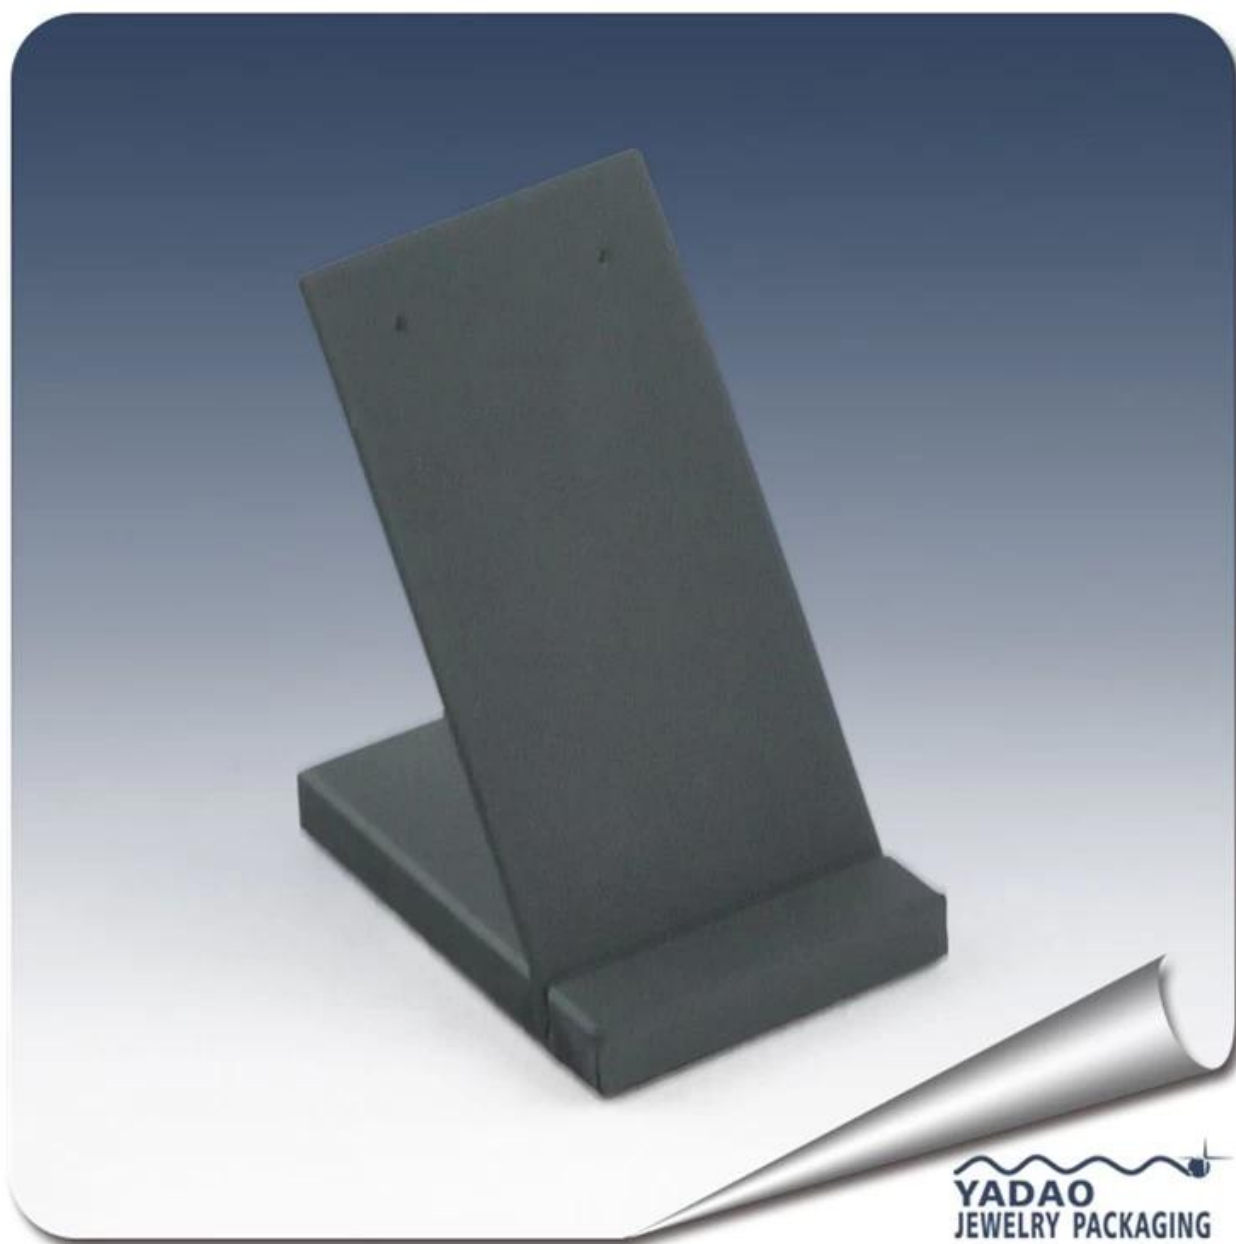

**cartes de support d'affichage de bijoux pour l'affichage de
boucle d'oreille spectacle**

YADAO
JEWELRY PACKAGING

The logo consists of a stylized blue wave above the text "YADAO" in a bold, sans-serif font. To the right of the text is a small blue icon of a hand holding a tool.
YADAO
JEWELRY PACKAGING

Autres produits que vous intéressés par:

affichage de bijoux

stand de collier

poche de bijoux

Bijoux Présentoirs

Plateaux de bijoux

Boîtes à bijoux

Environnement: