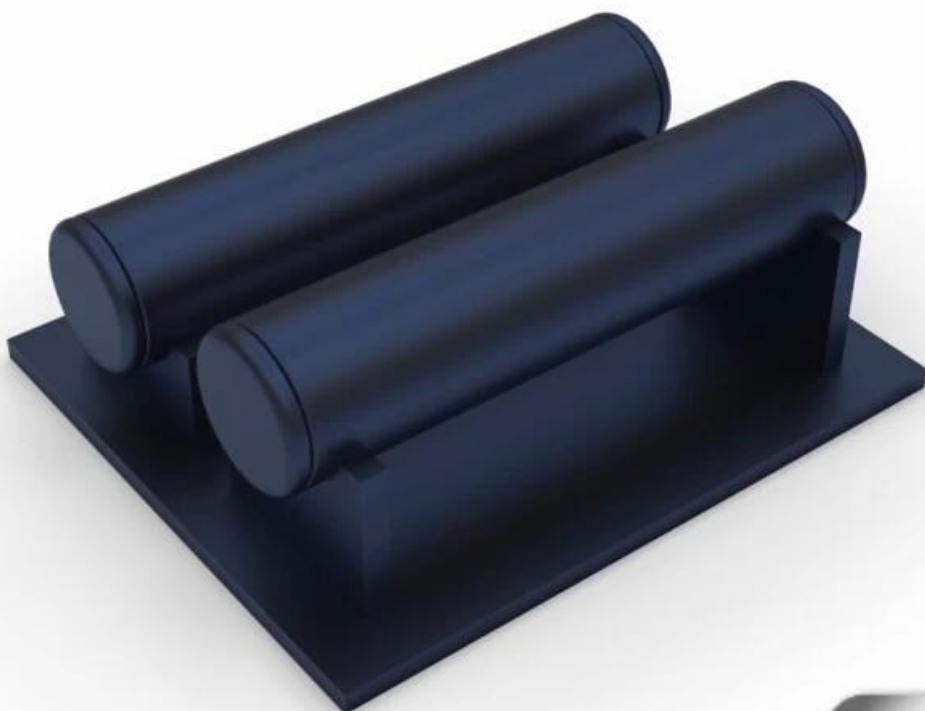

YADAO
JEWELLERY PACKAGING