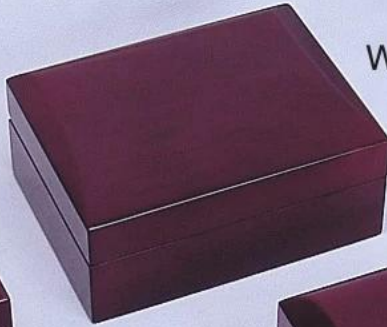

Boîte à bijoux de luxe en bois massif brillant vintage

W1A

W1A-23 S17

W1A-9 W18

W1A-10 W7

W1A-5 P4

W1A-6 W5

W1A-7 B5

W1A-1 RIC

W1A-3 RIC

W37-23 S17
19X19X5.4

W37-9 W18
16X12X7

W37-6 W5
10X10X5

W37-1 R1C
6.6X6.6X5

W37-5 P4
7.4X9X4.6

W37-3 R1C
8X6X5