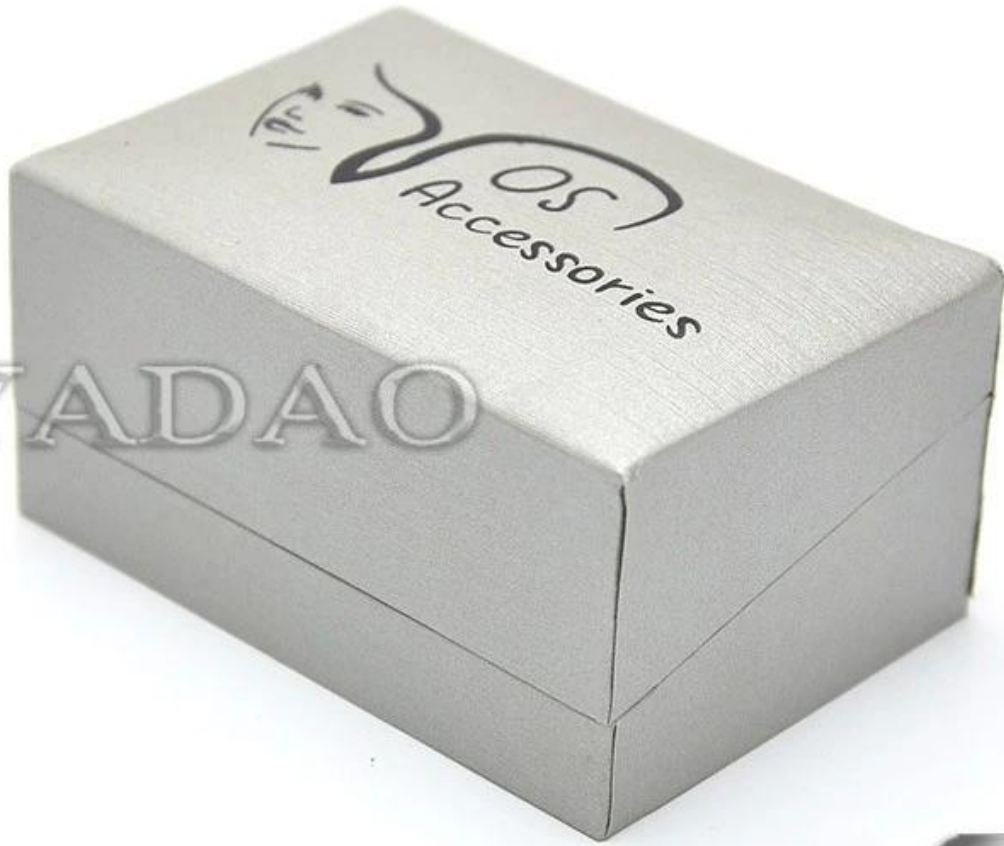

## Personnalisé hauteur boîte de manchette lien de qualité avec logo

Forme	Customed
Catégorie:	boîte à bijoux en cuir
Vendez façons	usine directement
Lieu d'origine	Shenzhen, province du Guangdong, en Chine
Conditions commerciales	EXW
Technique	La machine et à la main
Utilisation industrielle	Cadeau & amp; Artisanat
Ordre personnalisé	acceptable
Emballage	bulle sacs & amp; mousse (peut être ajusté)
Délais de production	10-15 jours de Woking (dépendra de la quantité)
Temps de production échantillon	7 ~ 12 jours ouvrables
Capacité	50000pcs / mois
Marque	Yadao

**spectacle de produit:** Personnalisé hauteur boîte de manchette lien de qualité avec logo

[www.jewelsdisplay.com](http://www.jewelsdisplay.com)

**NEW**

[www.jewelsdisplay.com](http://www.jewelsdisplay.com)

affichage de bijoux

stand de collier

sachet de bijoux

Bijoux Présentoirs

Plateaux de bijoux

Boîtes à bijoux

**Environnement:**

**Le processus de production:**