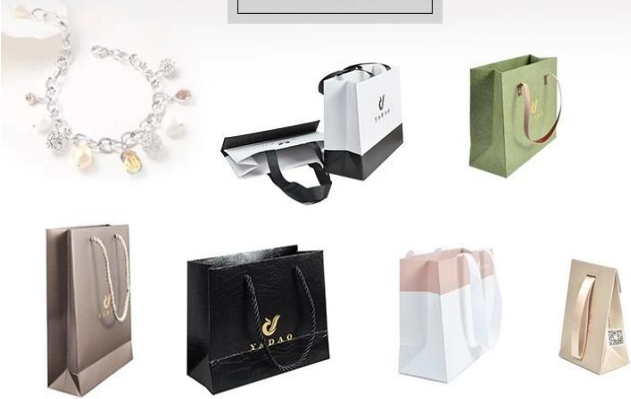

Poche de bijoux en tissu portable noir luxueux personnalisé avec rabat

[24 heures de service cliquez ici pour nous contacter immédiatement.](#)

Produit Description :

Nom du produit	Poche de bijoux en tissu portable noir luxueux personnalisé avec rabat
Matériel	Velours de glace, peluche longue / moyenne / courte, microfibre, cuir PU, velours granulaire
Taille	Sera selon les demandes des clients
Couleur	Noir et bleu (couleur personnalisée)
MOQ	2000 PCS
Logo	Gaufrage, Deboss, Estampage, Impression sur soie, Autocollant en métal, Vernissage, Laminage brillant, Laminage mat
OEM / ODM	Disponible
Spécialité	Fait à la main, recyclé, de haute qualité
Conception de fermeture	Cordon de serrage, Ssieste button, fermeture éclair, autocollant, magnétique
Emballage	Selon Custom Made
Temps d'échantillonnage	5-7 jours avec logo, 1-3 jours sans logo
Production de masse	20-30 jours
Expédition	Express, bateau, fret aérien
Processus de production	Découpe, meulage, polissage, gravure au laser, sablage, formage à chaud, collage, nettoyage., Emballage.
Application	Promotionnel, Shopping, Cadeau, Publicité, Emballage
Paieement	T / T, Paypal, Western Union, L / C, assurance commerciale

metal logo sticker

embossed

uv

hologram hot-stamping

Autres produits qui pourraient vous intéresser:

Shenzhen Yadao Packaging Design Co.,Ltd

More choices

Shenzhen Yadao Packaging Design Co.,Ltd

More choices

Shenzhen Yadao Packaging Design Co.,Ltd

More choices

CHAUD DES PRODUITS:

Jewelry display set

Necklace stand

Jewelry display stand

Jewelry paper bag