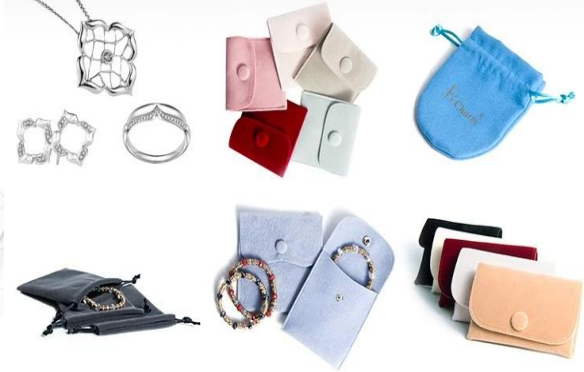

Boîte à bijoux pliée élégante blanche et bleue faite sur commande avec le ruban

[24 heures de service, cliquez ici pour nous contacter immédiatement.](#)

Produit Description :

Nom du produit	Boîte à bijoux pliée élégante blanche et bleue faite sur commande avec le ruban
Matériel	MDF, bois massif, résine, carton, velours de glace, peluche longue / moyenne / courte, microfibre, cuir PU, similicuir, papier, papier couché, acrylique / plexiglas / verre organique, cristal
Taille	Sera selon les demandes des clients
Couleur	Couleur personnalisée
MOQ	3000 PCS
Logo	Gaufrage, estampage, impression sur soie, vernissage, laminage brillant, laminage mat
OEM / ODM	Disponible
Spécialité	Fait à la main, recyclé, de haute qualité
Accessoires	Crochet, bouton, charnière, ruban, mousse / éponge, petit oreiller, fenêtre en verre / acrylique
Emballage	Selon Custom Made
Temps d'échantillonnage	5-7 jours avec logo, 1-3 jours sans logo
Production de masse	20-30 jours
Expédition	Express, bateau, fret aérien
Processus de production	Découpe, meulage, polissage, gravure au laser, sablage au jet, cintrage à chaud, collage, nettoyage, emballage.
Application	Promotionnel, Shopping, Cadeau, Publicité, Emballage
Paiement	T / T, Paypal, Western Union, L / C, Commerce Assurance

More choices

Shenzhen Yadao Packaging Design Co.,Ltd

More choices

Shenzhen Yadao Packaging Design Co.,Ltd

More choices

CHAUD DES PRODUITS:

Jewelry display set

Necklace stand

Jewelry display stand

Jewelry paper bag

Jewelry pouch

Jewelry Roll bag

Jewelry Tray

Jewelry Box

Jewelry Mirror

ENTREPRISE PROFIL: