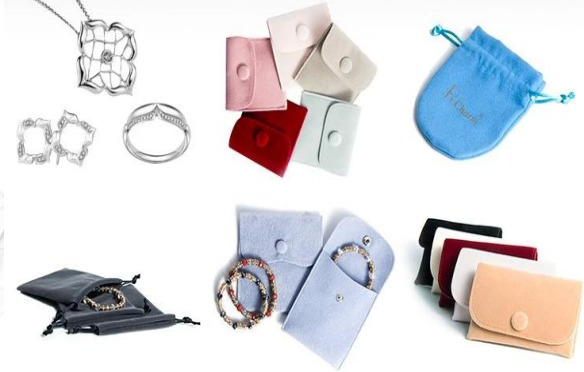

Boîte à bijoux personnalisée en bois velours bleu profond

[24 heures de service, cliquez ici pour nous contacter immédiatement.](#)

Produit Description :

Nom du produit	Boîte à bijoux personnalisée en bois velours bleu profond
Matériel	MDF, bois massif, résine, carton, velours de glace, peluche longue / moyenne / courte, microfibre, cuir PU, similicuir, papier, papier couché, acrylique / plexiglas / verre organique, cristal
Taille	Sera selon les demandes des clients
Couleur	Couleur personnalisée
MOQ	500 PCS
Logo	Gaufrage, estampage, impression sur soie, vernissage, laminage brillant, laminage mat
OEM / ODM	Disponible
Spécialité	Fait à la main, recyclé, de haute qualité
Accessoires	Crochet, bouton, charnière, ruban, mousse / éponge, petit oreiller, fenêtre en verre / acrylique
Emballage	Selon Custom Made
Temps d'échantillonnage	5-7 jours avec logo, 1-3 jours sans logo
Production de masse	20-30 jours
Expédition	Express, bateau, fret aérien
Processus de production	Découpe, meulage, polissage, gravure au laser, sablage au jet, cintrage à chaud, collage, nettoyage, emballage.
Application	Promotionnel, Shopping, Cadeau, Publicité, Emballage
Paiement	T / T, Paypal, Western Union, L / C, Commerce Assurance

More choices

Shenzhen Yadao Packaging Design Co.,Ltd

More choices

Shenzhen Yadao Packaging Design Co.,Ltd

More choices

CHAUD DES PRODUITS:

Jewelry display set

Necklace stand

Jewelry display stand

Jewelry paper bag

Jewelry pouch

Jewelry Roll bag

Jewelry Tray

Jewelry Box

Jewelry Mirror

COMPAGNIE PROFIL: