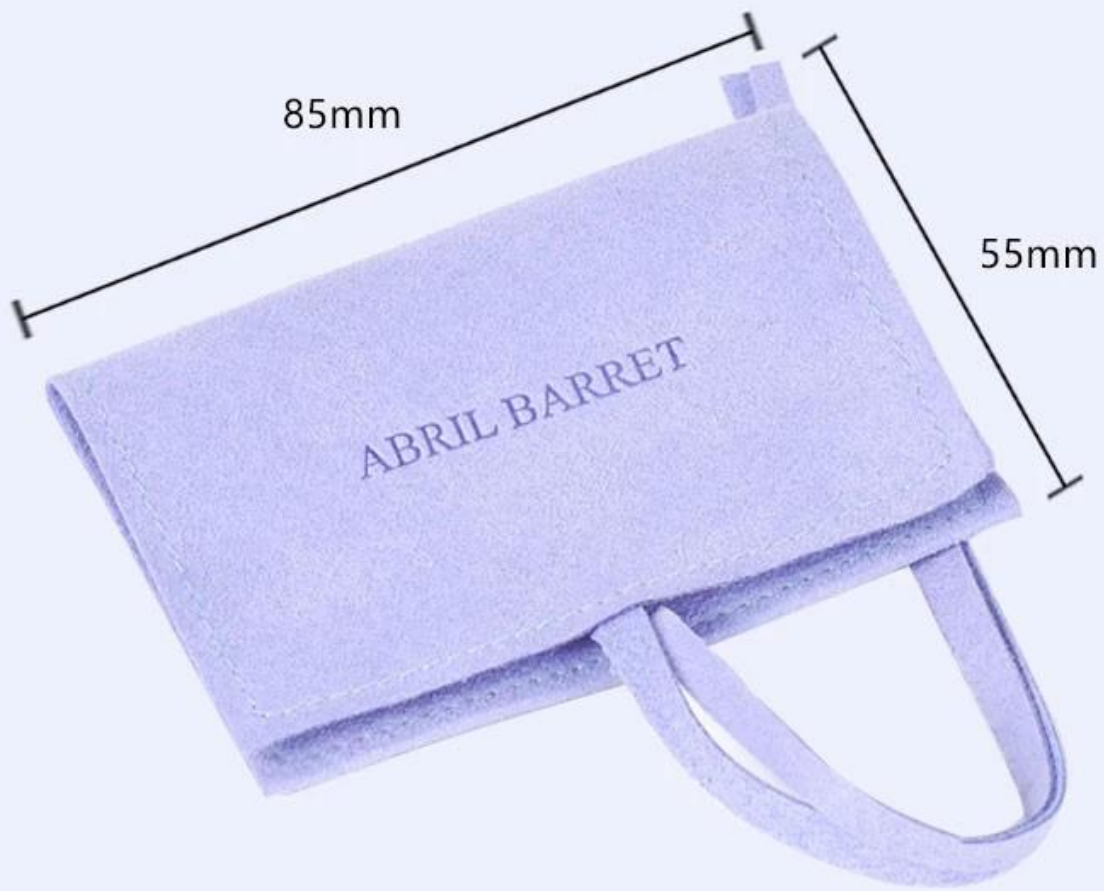

## Produit Description :

Nom du produit	Poche portable en microfibre violet vif personnalisé avec rabat
Matériel	Velours de glace, peluche longue / moyenne / courte, microfibre, cuir PU, velours granulaire
Taille	Sera selon les demandes des clients
Couleur	Violet (couleur personnalisée)
MOQ	2000 PCS
Logo	Gaufrage, Deboss, Estampage, Impression sur soie, Autocollant en métal, Vernissage, Laminage brillant, Laminage mat
OEM / ODM	Disponible
Spécialité	Fait à la main, recyclé, de haute qualité
Conception de fermeture	Cordon de serrage, Ssieste button, fermeture éclair, autocollant, magnétique
Emballage	Selon Custom Made
Temps d'échantillonnage	5-7 jours avec logo, 1-3 jours sans logo
Production de masse	20-30 jours
Expédition	Express, bateau, fret aérien
Processus de production	Découpe, meulage, polissage, gravure au laser, sablage, formage à chaud, collage, nettoyage., Emballage.
Application	Promotionnel, Shopping, Cadeau, Publicité, Emballage
Paieement	T / T, Paypal, Western Union, L / C, assurance commerciale

# YADAO JEWELRY PACKAGING

The color is bright purple, fresh and elegant,  
suitable for gifts for girls

The Elegant string design makes your jewelry more beautiful

A variety of logo processes can be arranged, hot stamping, embossed, logo can be managed anywhere around the bag