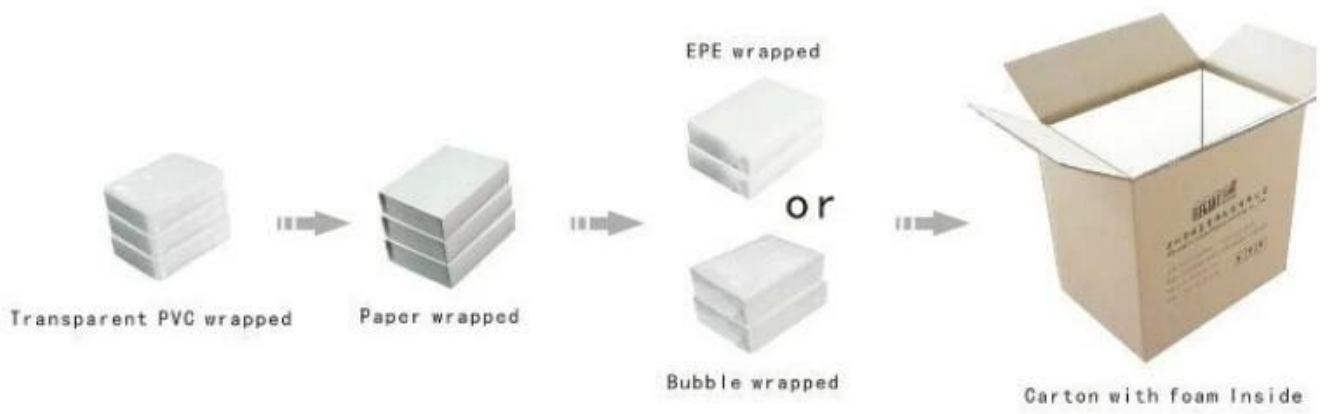

190 * 155 * 160mm en simili-cuir et collier en bois affichage de buste

les images de produits:

YADAO
JEWELRY PACKAGING

Autres produits que vous intéressés par:

affichage de bijoux

stand de collier

poche de bijoux

Bijoux Présentoirs

Plateaux de bijoux

Boîtes à bijoux

Environnement:

Le processus de production:

Production Process

Packaging & Livraison:

Livraison: