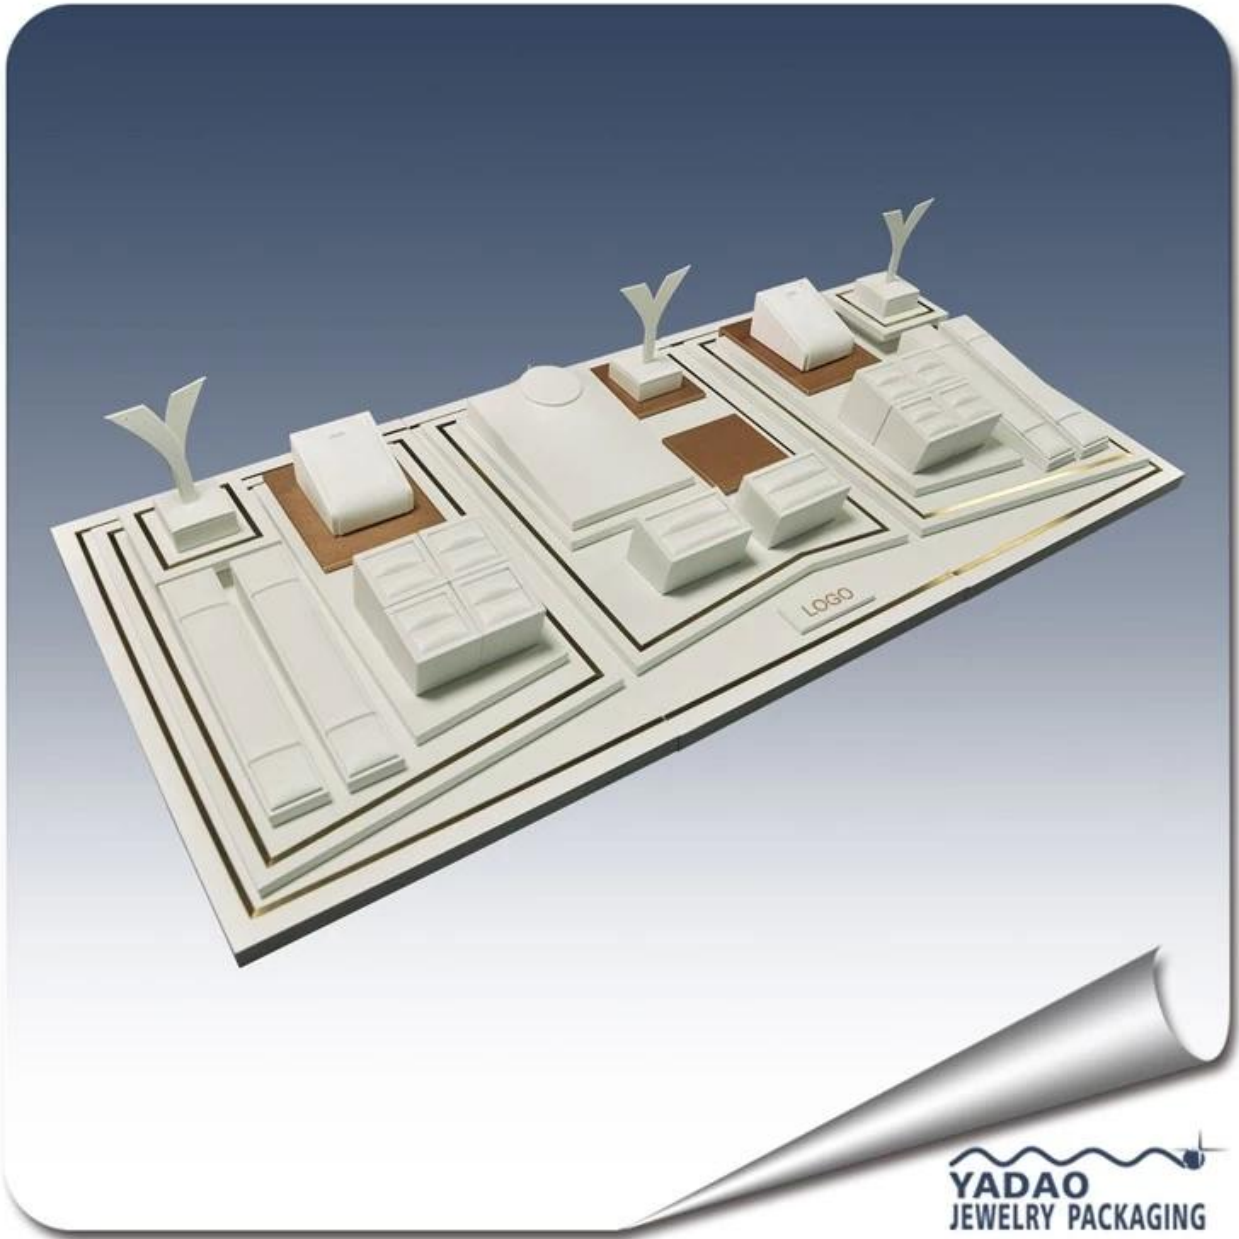

## exhibición de la joyería escaparate para la exhibición de la joyería de

### Detalle de la información:

Producto No .: PLZ0082

Tamaño: 960 \* 450 \* 180 mm

Material: madera y pu

Color: gris o quien tu quieras

MOQ: 50pcs

Menos quantity: inacceptable

El tiempo de entrega: dentro de 2-3 semanas

  
YADAO  
JEWELRY PACKAGING

  
**YADAO**  
JEWELRY PACKAGING

**YADAO**  
JEWELRY PACKAGING

**Otros productos que te puede interesar en:**

Exhibición de la joyería

soporte collar

Bolsa de la joyería

Jewelry Display Stands