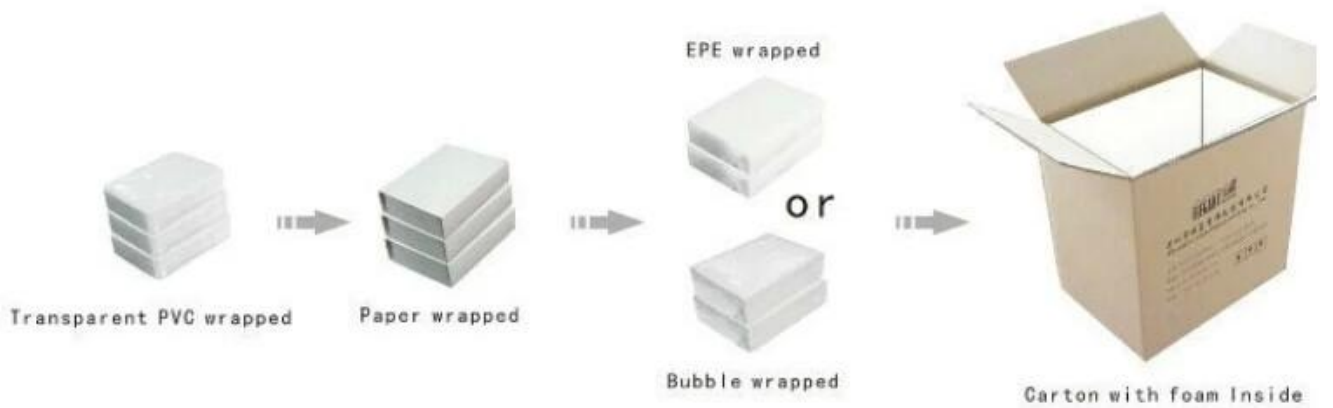

Color púrpura terciopelo suave franela mini embalaje anillo colgante arete caja de tachuelas

Descripción del Producto

Nombre del producto	caja de plástico terciopelo
Material	el plastico
Tamaño	personalizado
Color	personalizado
MOQ	1000 piezas
Logo	Se puede imprimir como su diseño
Muestra	Disponible
OEM/ODM	Oferta
Lugar de origen	Guangdong China (continental)

□ Mirando más fotos sobre esta caja □

Oficina de Yadao

Embalaje y entrega

Comentarios de nuestros clientes

Exhibition+Show Room

High Comment!

56
dollars

Otros productos que te pueden interesar: