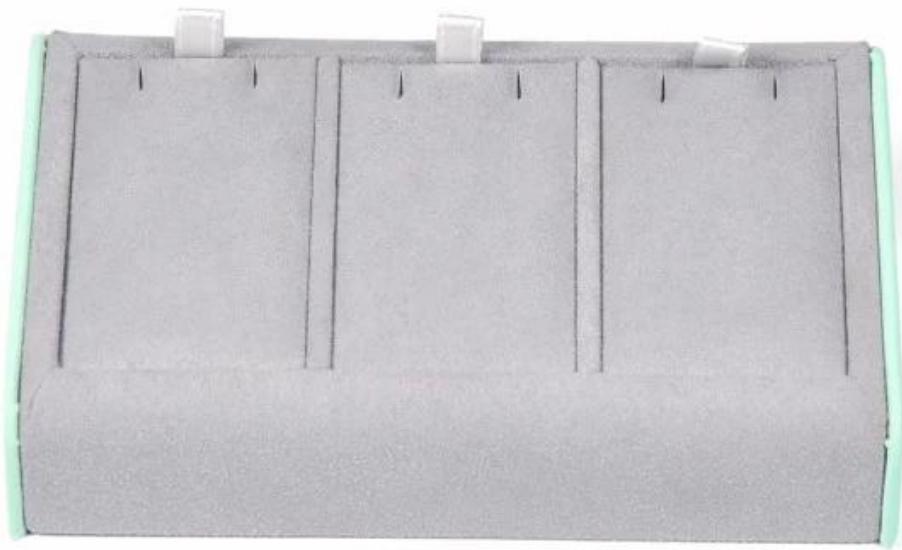

[Lujo de maderas collar joyería monitor personalizado joyería monitor escapara te venta al por mayor](#)

Producto detalles:

Información de la compañía

Shenzhen Yado Embalaje Design Co., Ltd. está especializado en exhibición de joyas de alta gama y diseño de empaque, con más de 15 años de experiencia en la industria y en nuestra propia fábrica, nos dedicamos a brindar un servicio profesional de OEM y ODM, comprometiéndonos a servir a nuestros clientes con productos de buena calidad, precios competitivos y resultados satisfactorios. servicio de venta.