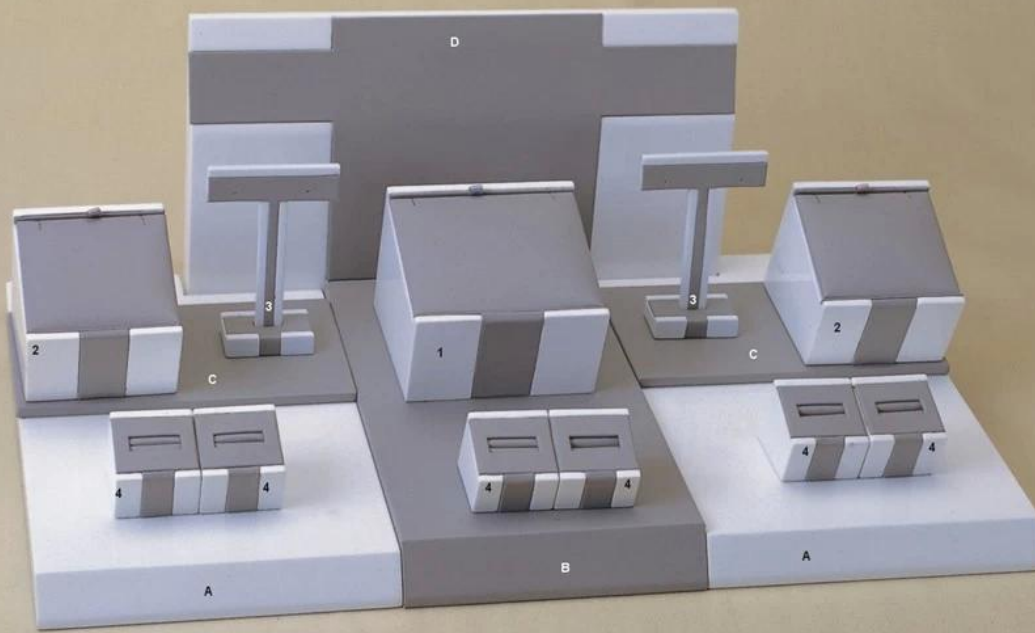

venta caliente de shenzhen exhibición de la joyería conjunto
personalizado de lujo de lujo brillante de madera pintada tienda de
 escaparate [exhibición de la joyería](#) conjunto

Imagen de referencia

ST2111
52x31x18.8cm

序号	型号	规格
A	ST2111A	18x31x2.5
B	ST2111B	15.5x28.5x3
C	ST2111C	18x10.5x0.6
D	ST2111D	31.5x2.5x18.5

序号	型号	规格
1	WPJ351	10.5x11x9.3
2	WPJ352	8x9.5x9
3	WPJ353	7x3x10.5
4	WPJ354	4x4.5x4.3

Otros productos que usted puede interesarte:

Exhibición de la joyería

soporte collar

Bolsa de la joyería

Jewelry Display Stands

Joyería Bandejas

Joyeros

Ambiente:

Proceso de producción:

Production Process

Packaging & Entrega:

Envío:

Certificados:

PF

Q1. ¿Cuál es su gama de productos?

1. Jewelry soporte de exhibición --- sostenedor de la exhibición del pendiente / del collar / colgante / pulsera / brazaletes / Anillo
2. Jewelry Bandejas
- Conjuntos 3. Jewelry Mostrar
- Cajas 4. Jewelry --- caja de papel / caja de plástico / caja de madera / Velvet Box
5. Packaging --- bolsas joyería / Bolsas de papel de regalo