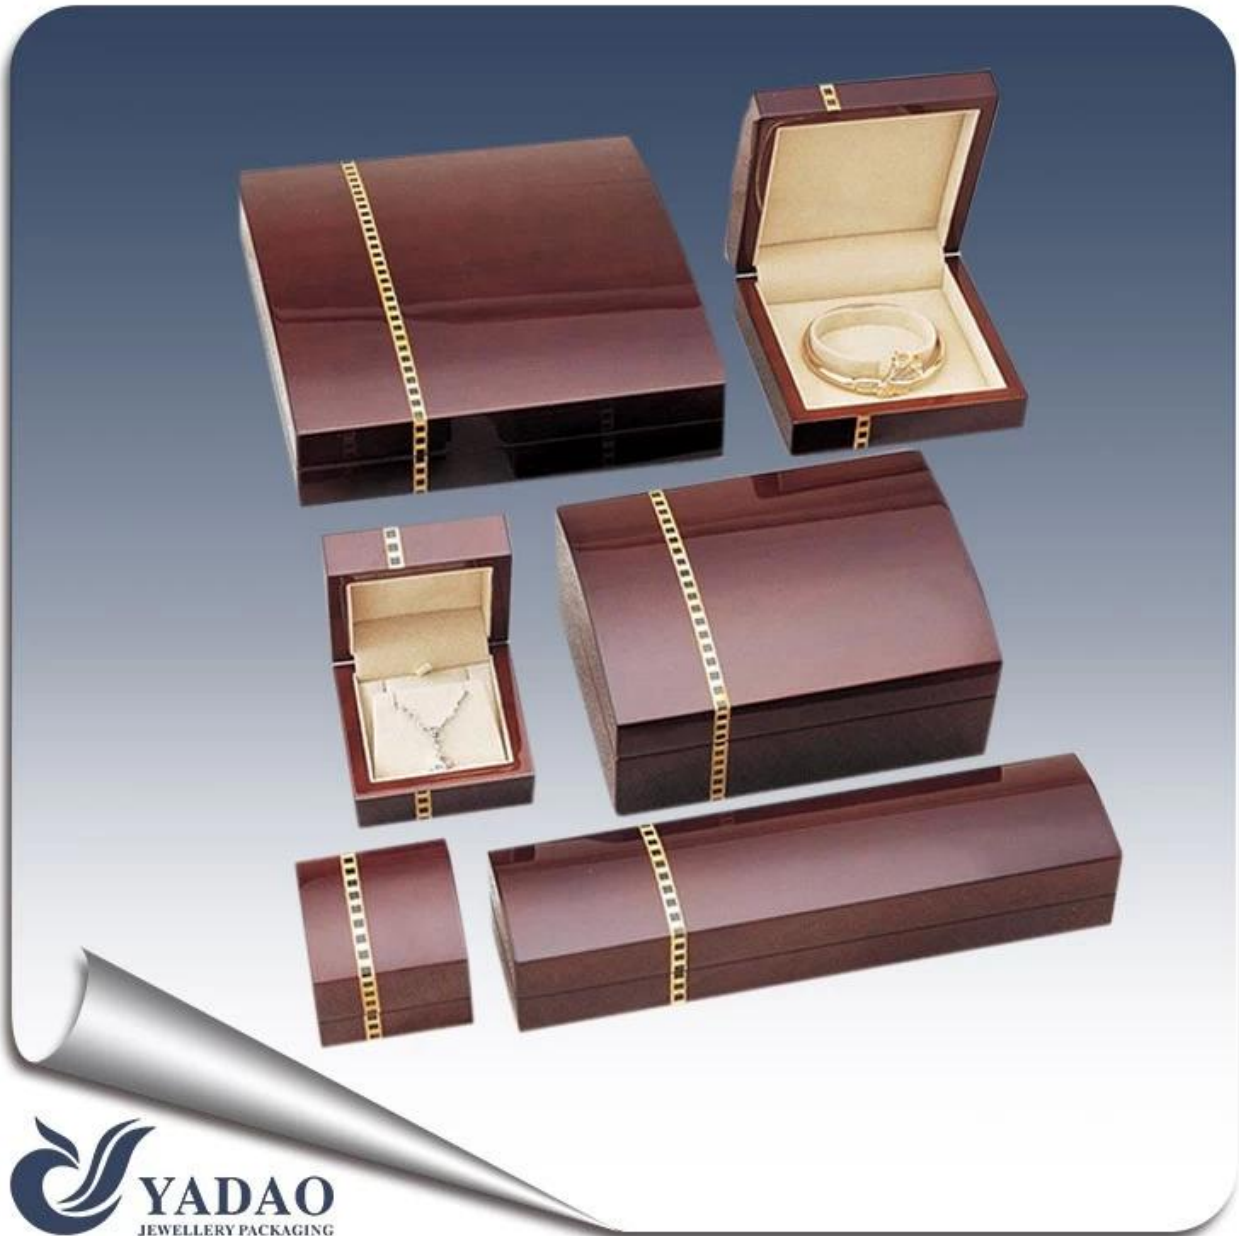

**personalizar la joyería caja de embalaje de madera
reloj al por mayor de acabado de laca caja de madera**

 **YADAO**
JEWELLERY PACKAGING

Jewelry display stand

Jewelry paper bag

Jewelry pouch

Jewelry Roll bag

Made-in-China.com
中国制造网

SGS

Socio de cooperación:

PF

Q1. ¿Cuál es su gama de productos?

1. Jewelry soporte de exhibición --- sostenedor de la exhibición del pendiente / del collar / colgante / pulsera / brazalete / Anillo
2. Jewelry Bandejas
- Conjuntos 3. Jewelry Mostrar
- Cajas 4. Jewelry --- caja de papel / caja de plástico / caja de madera / Velvet Box
5. Packaging --- bolsas joyería / Bolsas Papel de Regalo