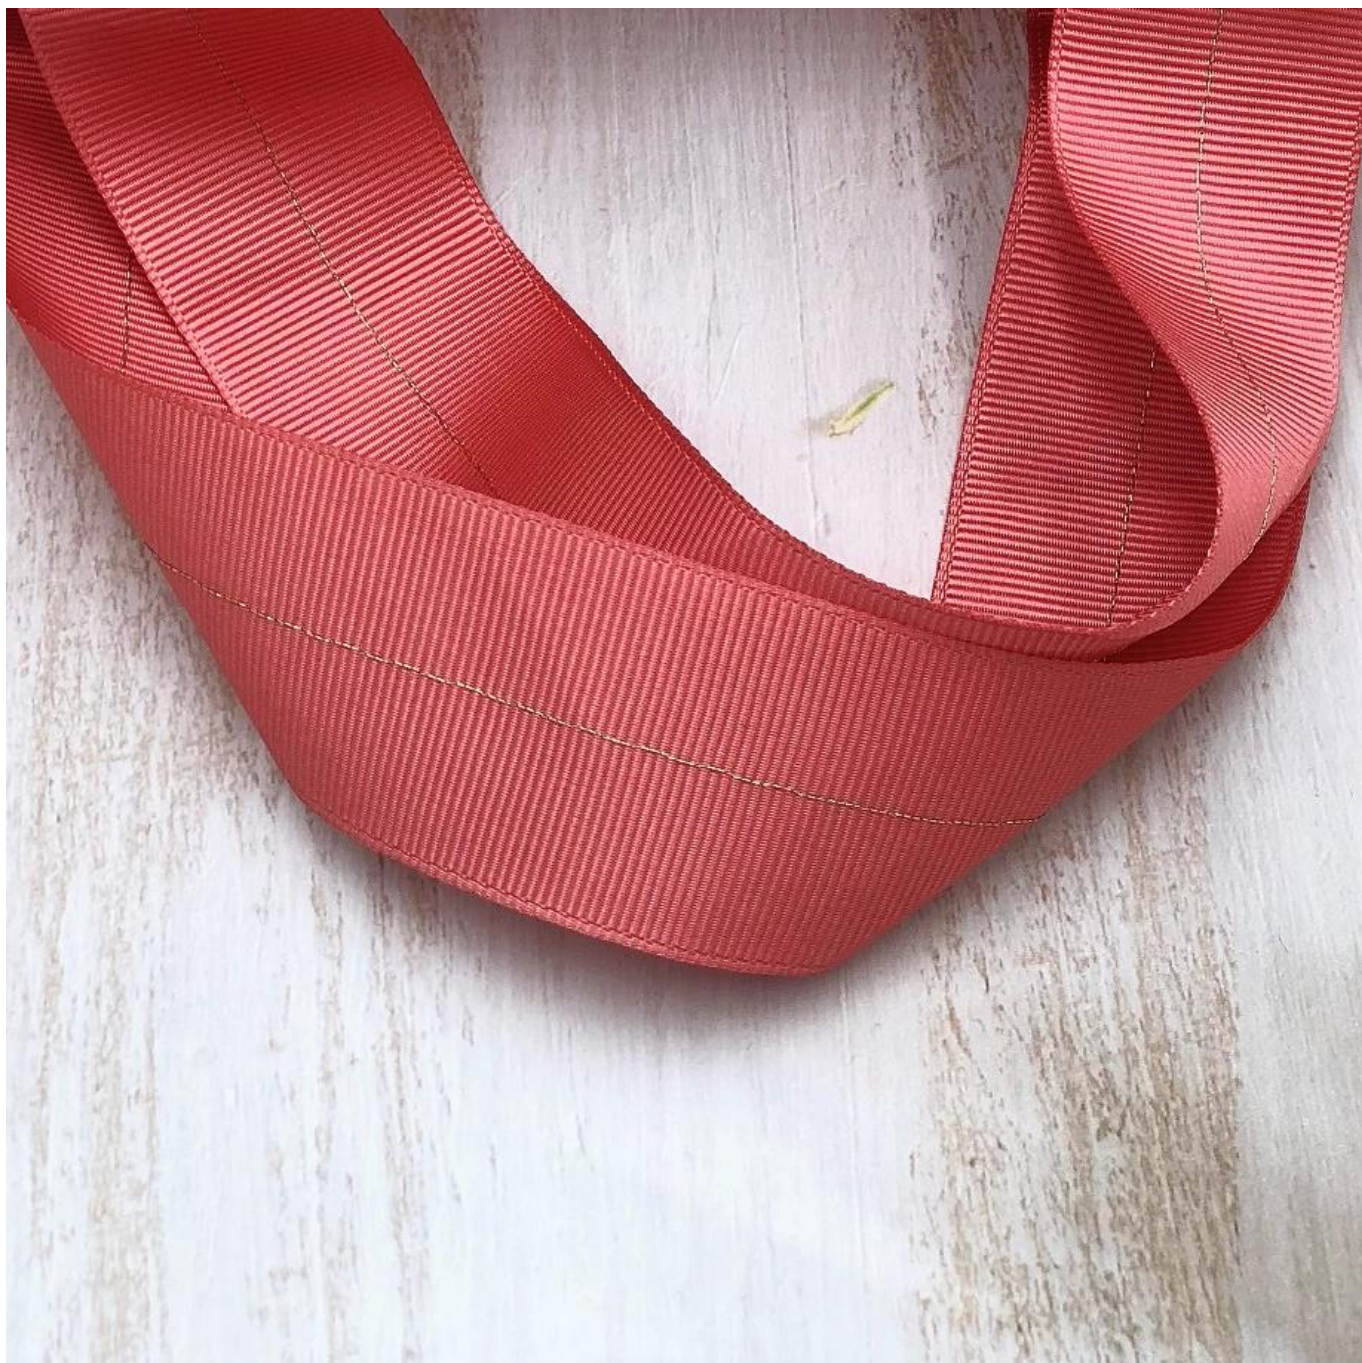

¿Como ordenar?