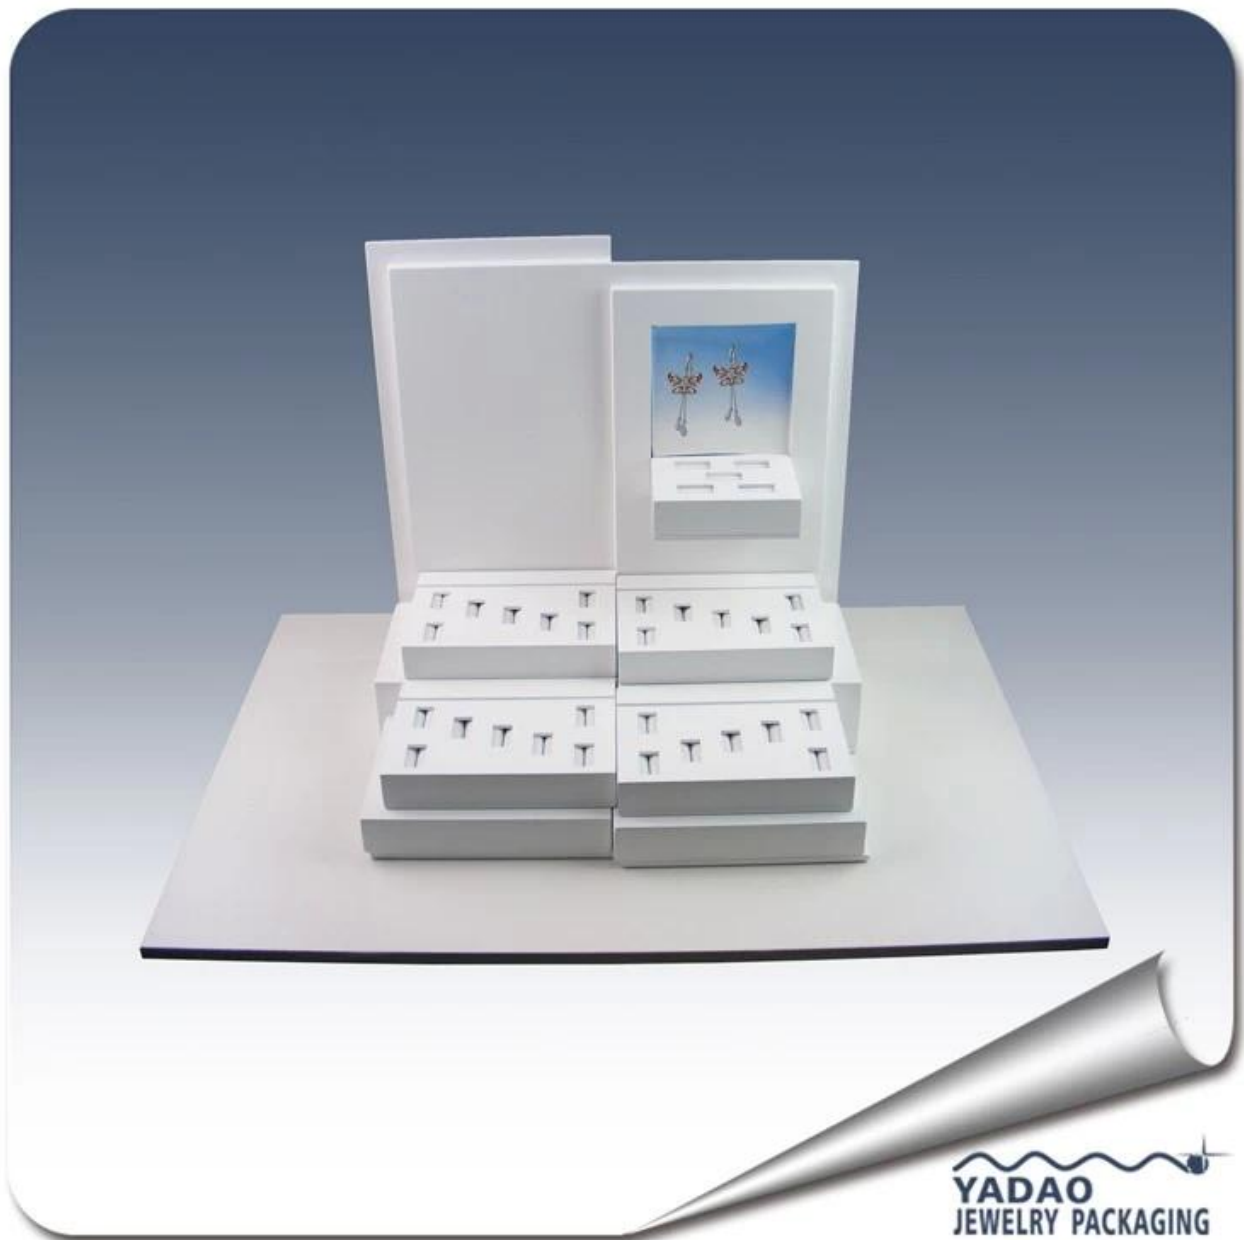

Madera soporte de exhibición del anillo warped con blanco cuero de la PU para la exhibición del anillo y exhibición de la joyería

Cuadros del producto:

YADAO
JEWELRY PACKAGING

YADAO
JEWELRY PACKAGING

Otros productos que usted puede interesarte:

Exhibición de la joyería

soporte collar

Bolsa de la joyería

Exhibición de la joyería

Stands

Joyería Bandejas

Joyeros

Medio ambiente: