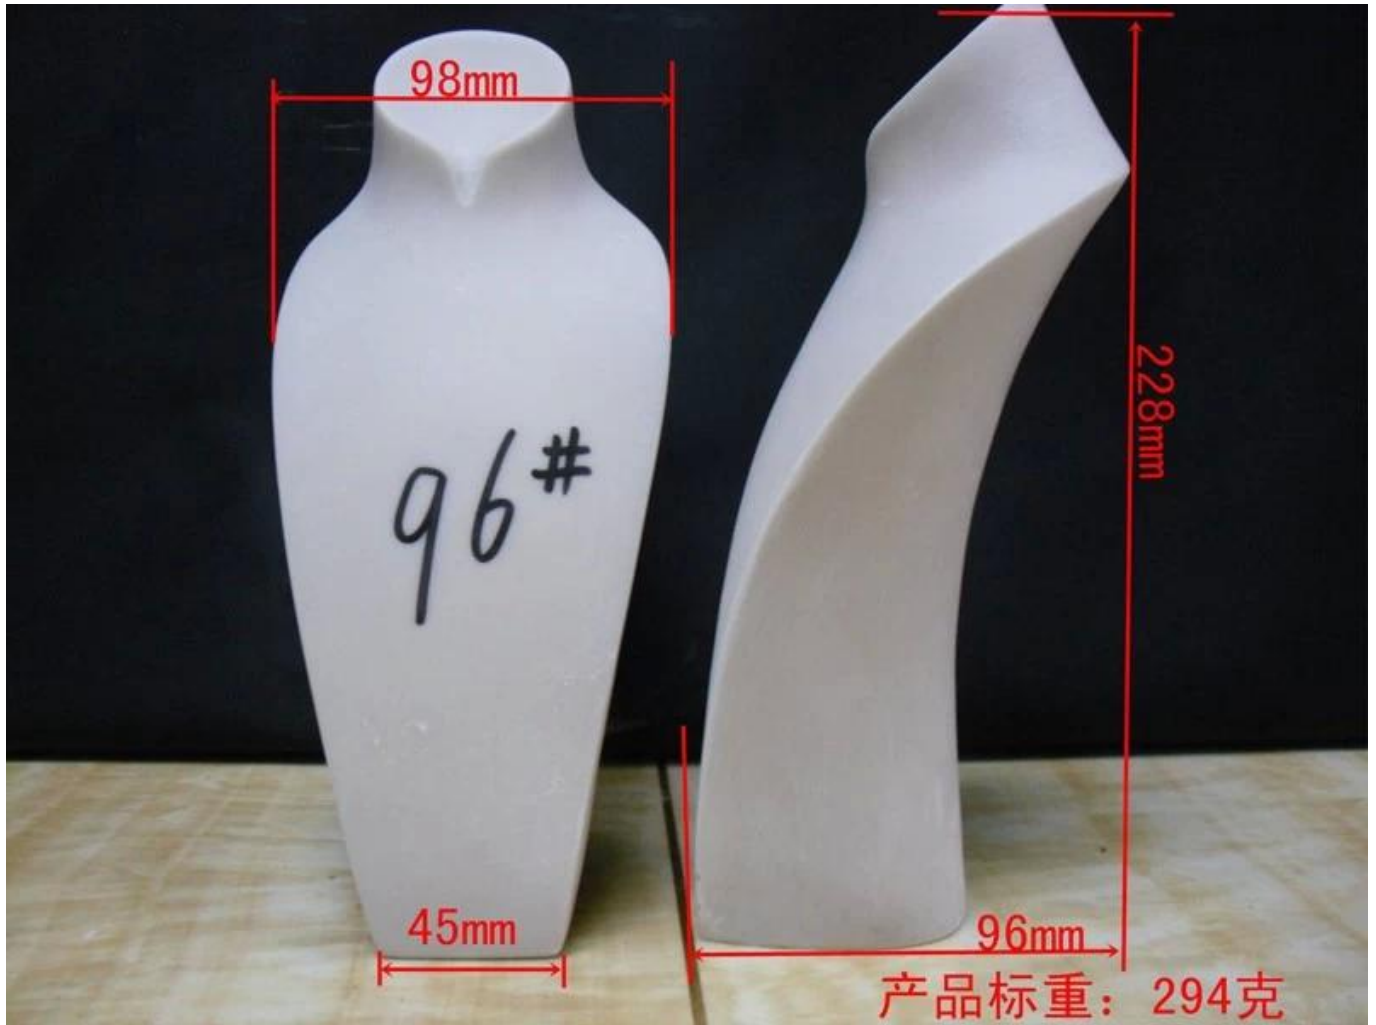

## 1. Descripción detallada:

Tamaño: & nbsp; 98 \* 96 \* 228 & nbsp; mm

Material: & nbsp; Resina

Color: & nbsp; opcional

Detalle de la entrega: 15-20 días después de la confirmación del pedido

## Imagen 3 del producto:

**YADAO**  
JEWELRY PACKAGING

**YADAO**  
JEWELRY PACKAGING

**YADAO**  
JEWELRY PACKAGING

Otros productos que te puede interesado en:

Exhibición de la joyería

soporte collar

Bolsa de la joyería

Jewelry Display Stands

Joyería Bandejas

Joyeros

**Medio Ambiente:**

**Proceso de producción:**