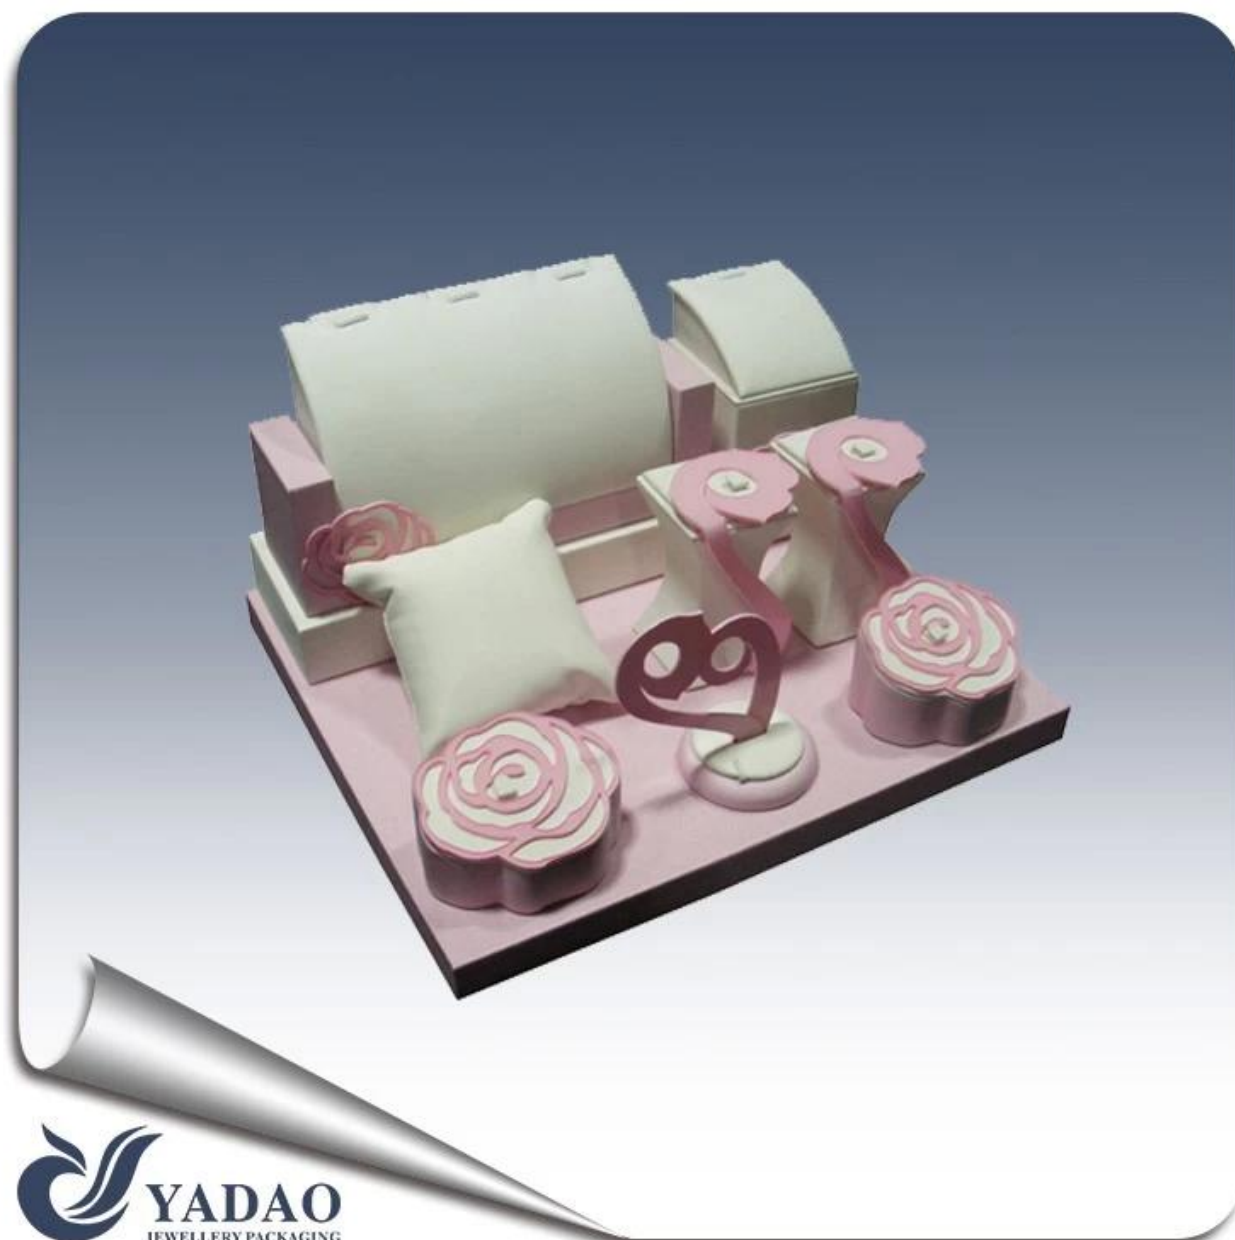

Nuevo color de rosa romántica diseñada [conjunto de visualización de cuero](#) con forma de rosa de pie para el reloj colgante anillo

El siguiente es el cuadro del conjunto de pantalla de cuero

Otros productos que usted puede interesarte:

Exhibición de la joyería

soporte collar

Bolsa de la joyería

Joyería de visualización

Stands

Joyería Bandejas

Joyeros

Medio ambiente: