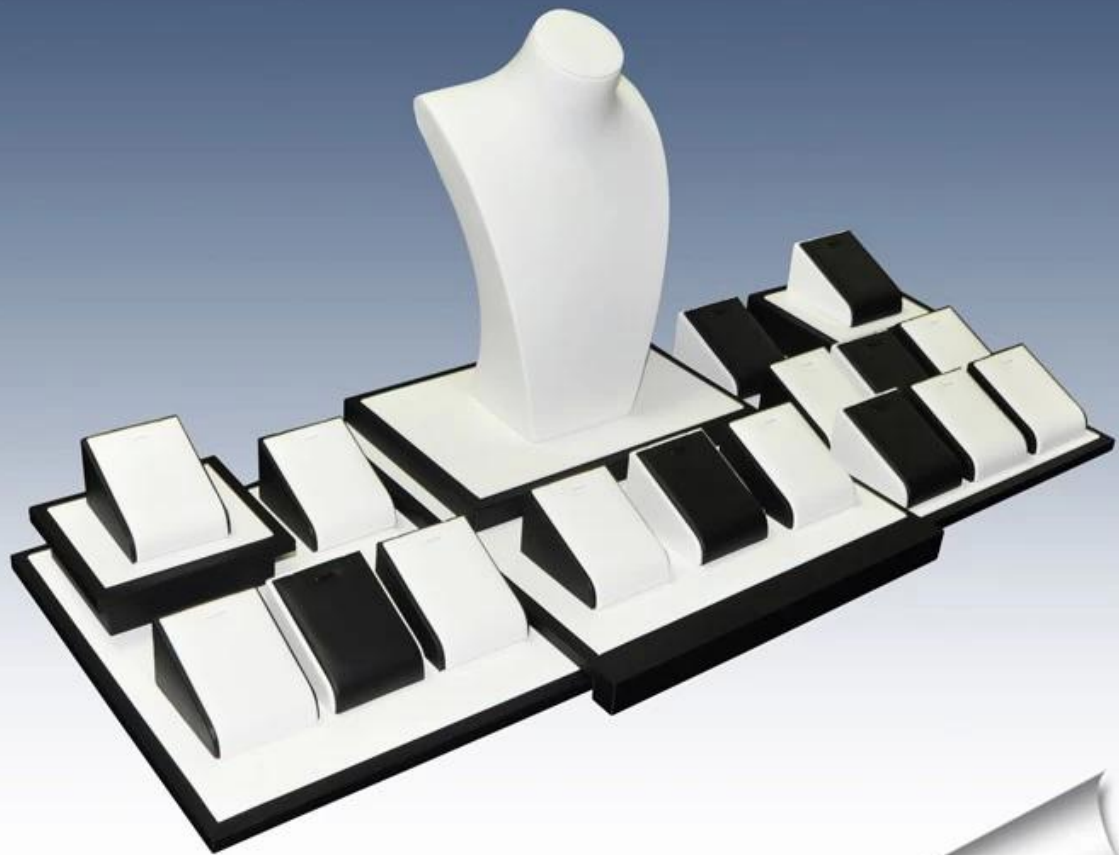

Nuevo diseño de exhibición de joyería de madera popular para la exhibición de collar OEM y logotipo Pintura de China Proveedor

1. Descripción detallada:

Nombre: exhibiciones de joyas
Tamaño: 1000*520*400 mm
Color: estándar o como quieras
Forma: estándar / personalizado
Material: tablero duro y terciopelo

3. Imagen del producto:

YADAO
JEWELRY PACKAGING

YADAO
JEWELRY PACKAGING

Otros productos que puede interesar:

Exhibición de joyas collar

Bolsa de joyería Puestos de exhibición de joyas

Bandejas Cajas de joyas