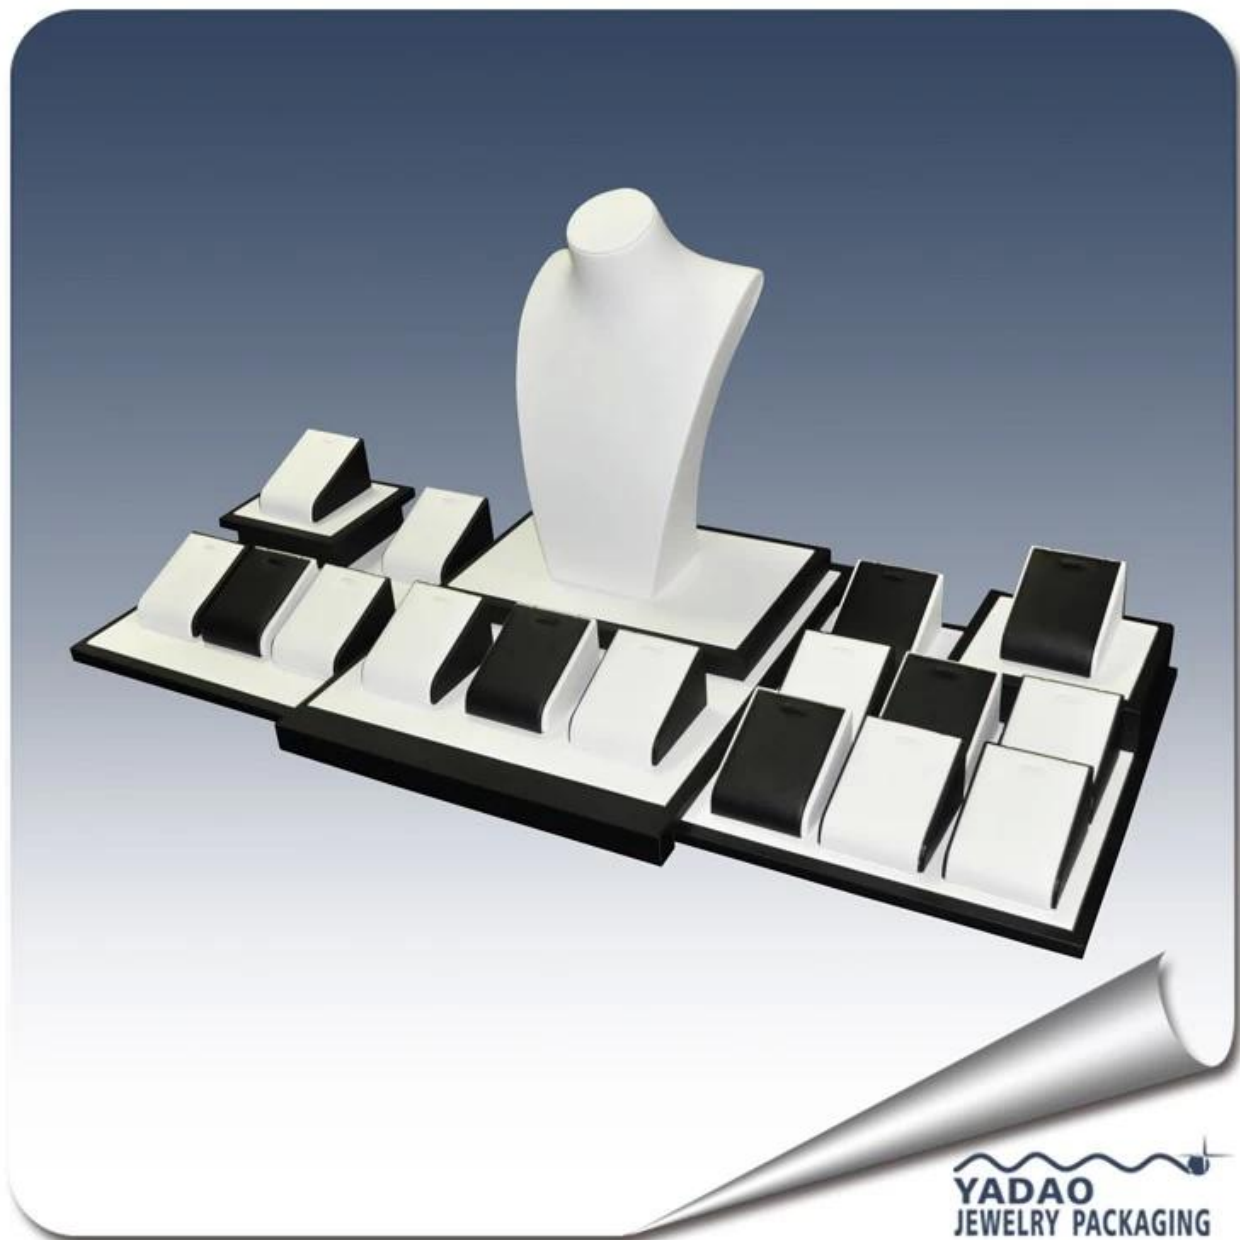

Nuevo diseño de exhibición de joyería de madera popular para la exhibición de collar OEM y logotipo Pintura de China Proveedor

1. Descripción detallada:

Nombre: exhibiciones de joyas
Tamaño: 1000*520*400 mm
Color: estándar o como quieras
Forma: estándar / personalizado
Material: tablero duro y terciopelo

3. Imagen del producto:

YADAO
JEWELRY PACKAGING

YADAO
JEWELRY PACKAGING

Otros productos que puede interesar:

Exhibición de joyas collar

Bolsa de joyería Puestos de exhibición de joyas

Bandejas Cajas de joyas