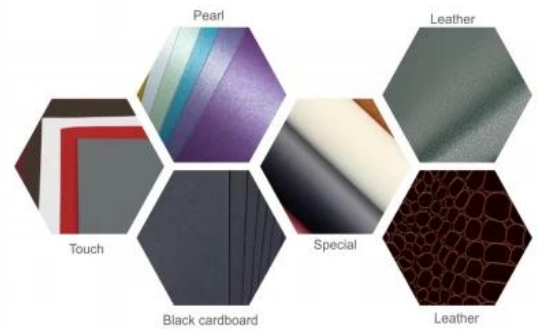

Material

Material

Sobre Yadao

Fundada en 2003, [Shenzhen Yadao Packaging Design Co.,Ltd.](#) es una empresa que integra diseño, producción, venta y servicio en su conjunto. Nuestro empaque y exhibición de joyas se venden a países de todo el mundo y disfrutan de un muy buen crédito en el mercado extranjero.

Nuestro principio es "Calidad en Prioridad, Cliente Primero". Estamos comprometidos con el diseño/desarrollo propio y OEM/ODM de nuestros clientes, sobre la base de nuestros 15 años de buena voluntad y experiencia para garantizarle la mejor calidad, servicio y beneficio en todo momento.