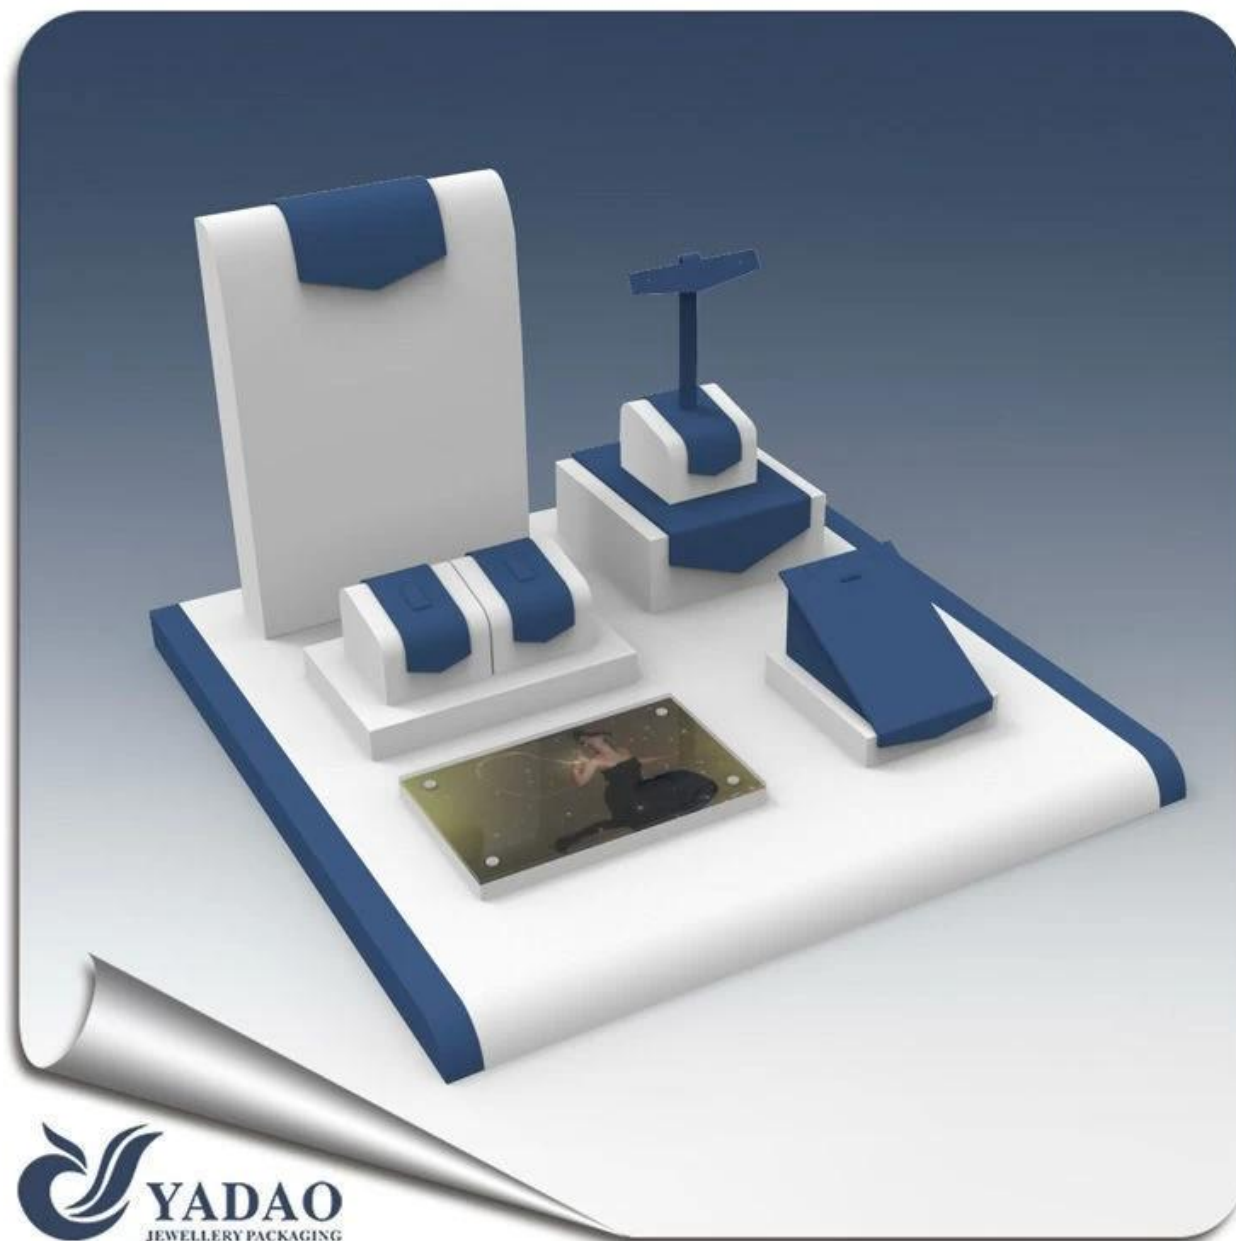

MOQ 10 MDF envuelto con azul y blanco de la PU conjunto exhibición de la joyería de cuero para el mostrador de la tienda y un quiosco escaparate titular de la joyería expositor

Fotos de MOQ 10 MDF envueltos con azul y blanco de la PU conjunto exhibición de la joyería de cuero para el mostrador de la tienda y un quiosco escaparate titular de la joyería expositor

Otros productos que usted puede interesarte:

Exhibición de la joyería

soporte collar

Bolsa de la joyería

Joyería de visualización

Stands

Joyería Bandejas

Joyeros