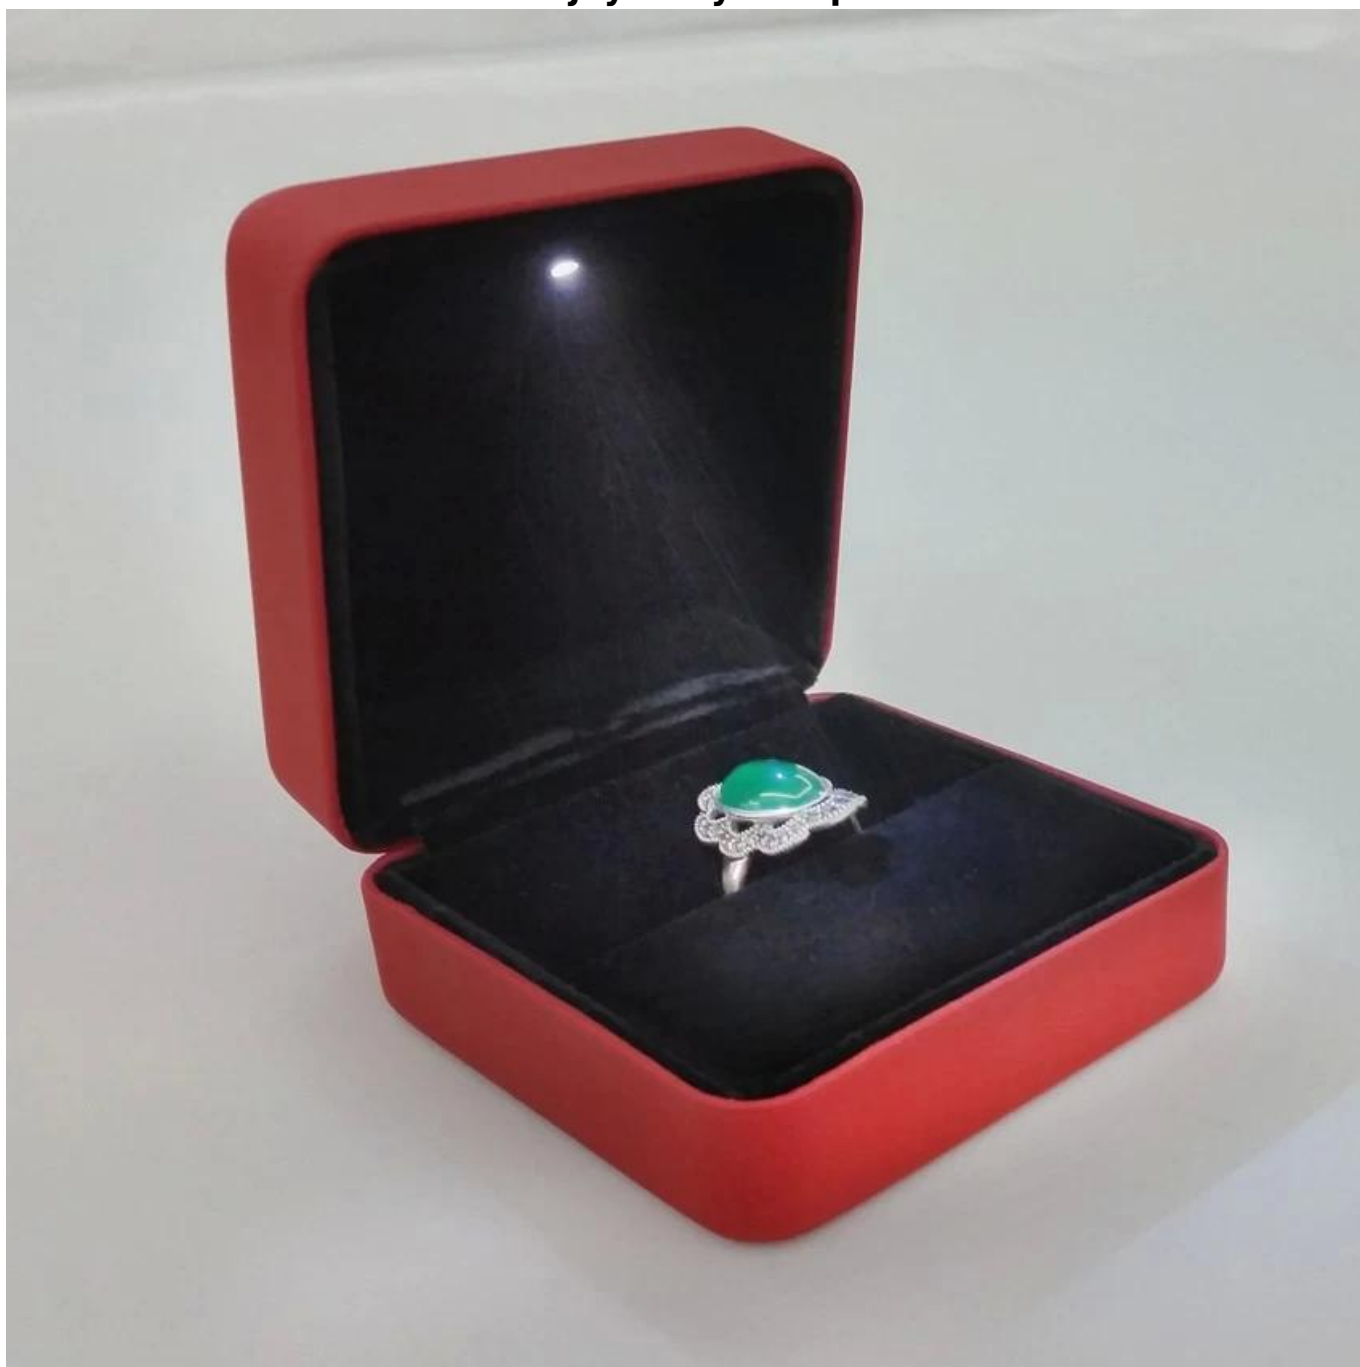

Alta calidad de lujo de metal y cuero joyas pecho y cajas con luz LED para joyería y regalos de visualización y exposición utilizados en joyería mostrador y vitrina hecha en China

Fotos de lujo de alta calidad de metal y cuero joyas pecho y cajas con luz LED para joyería y regalos de visualización y exposición utilizados en mostrador de la tienda de joyería y escaparate hecho en China

Otros productos que te puede interesar en:

Exhibición de la joyería

soporte collar

Bolsa de la joyería

Jewelry Display Stands

Joyería Bandejas

Joyeros

Medio Ambiente: