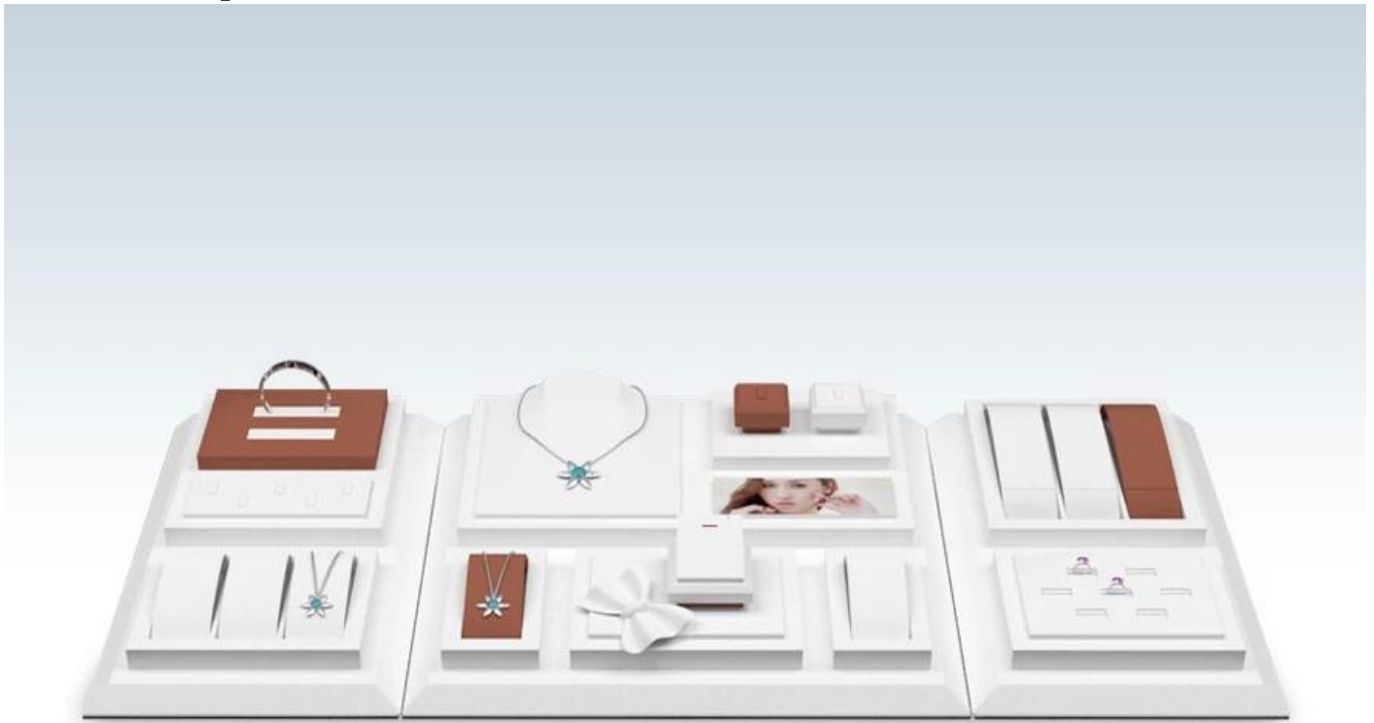

Pantalla de mesa de la joyería de cuero sintético de alta calidad para soportar escaparate de una tienda de joyas con precio de fábrica

Cuadros del producto:

YADAO
JEWELRY PACKAGING

Otros productos que te puede interesado en:

[Exhibición de la joyería](#)

[soporte collar](#)

Bolsa de la joyería

Jewelry Display Stands

Joyería Bandejas

Joyeros

Medio Ambiente:

Proceso de producción: