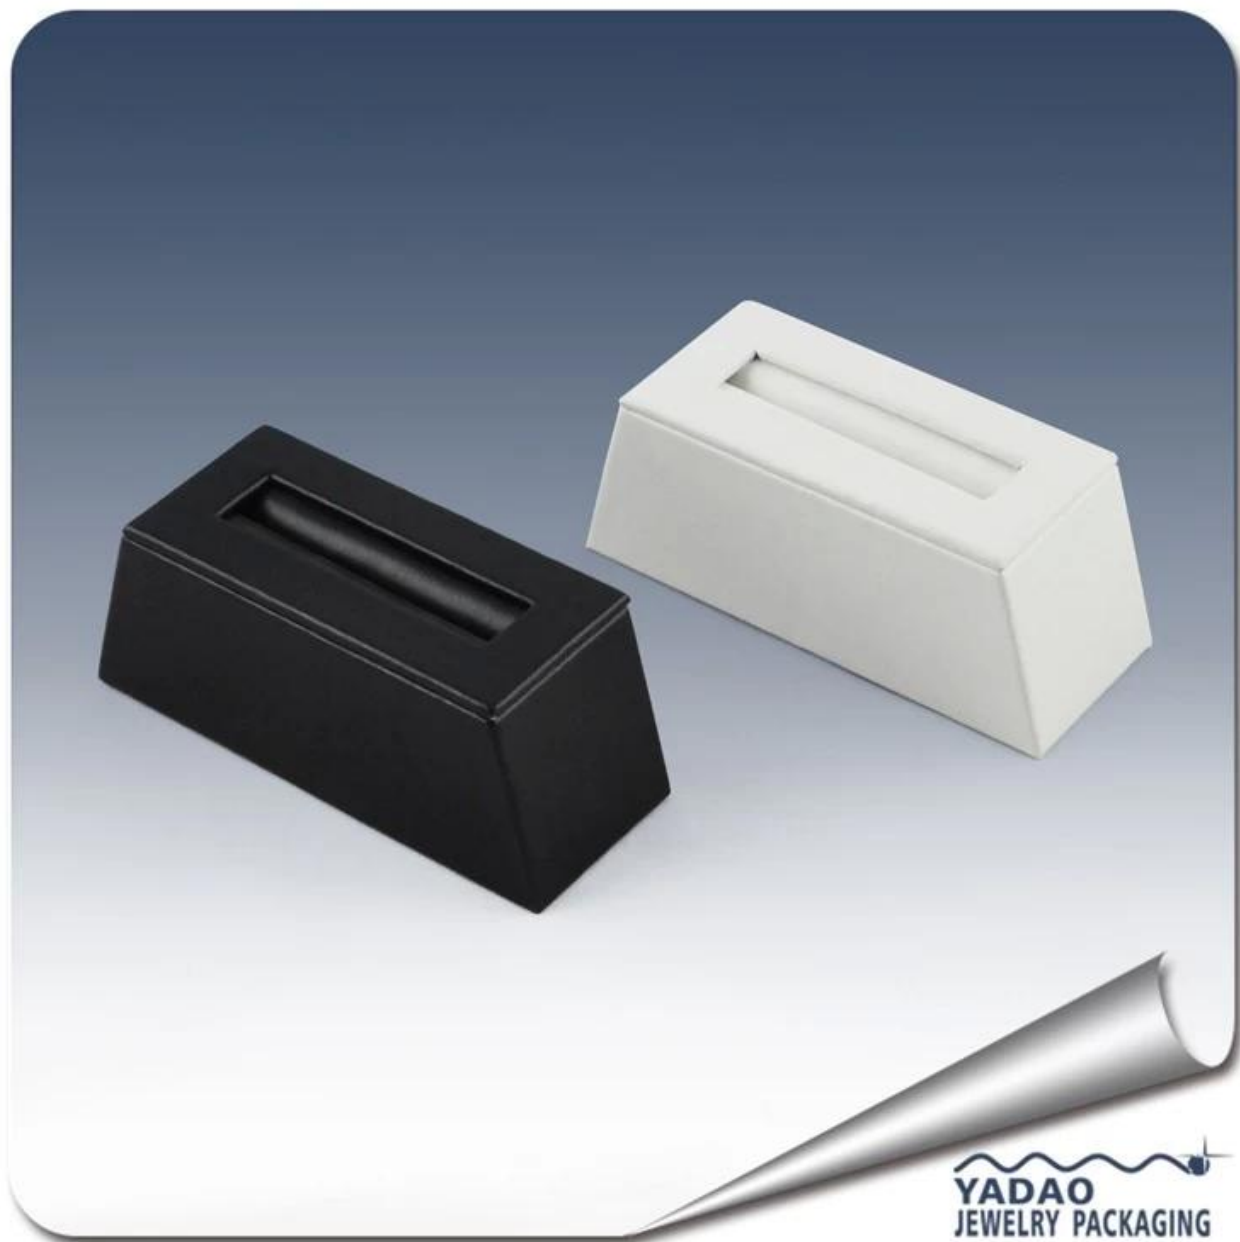

Display brazalete de cuero y madera de joyería de alta calidad de la PU soporte para la tienda de joyería

Cuadros del producto:

  
**YADAO**  
JEWELRY PACKAGING

**Otros productos que te puede interesar en:**

Exhibición de la joyería

soporte collar

Bolsa de la joyería

Jewelry Display Stands

Joyería Bandejas

Joyeros