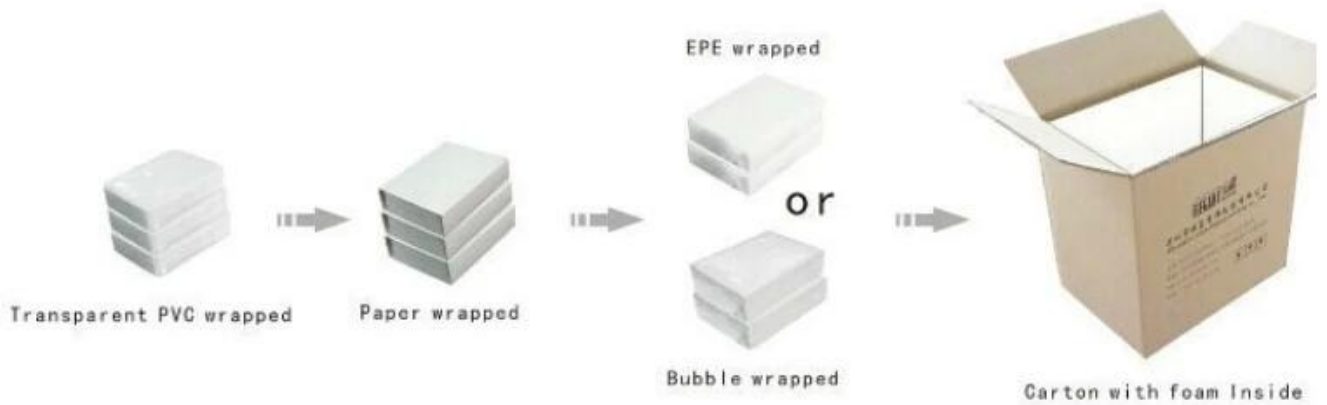

Packaging & amperio; amperio; amperio; Entrega: