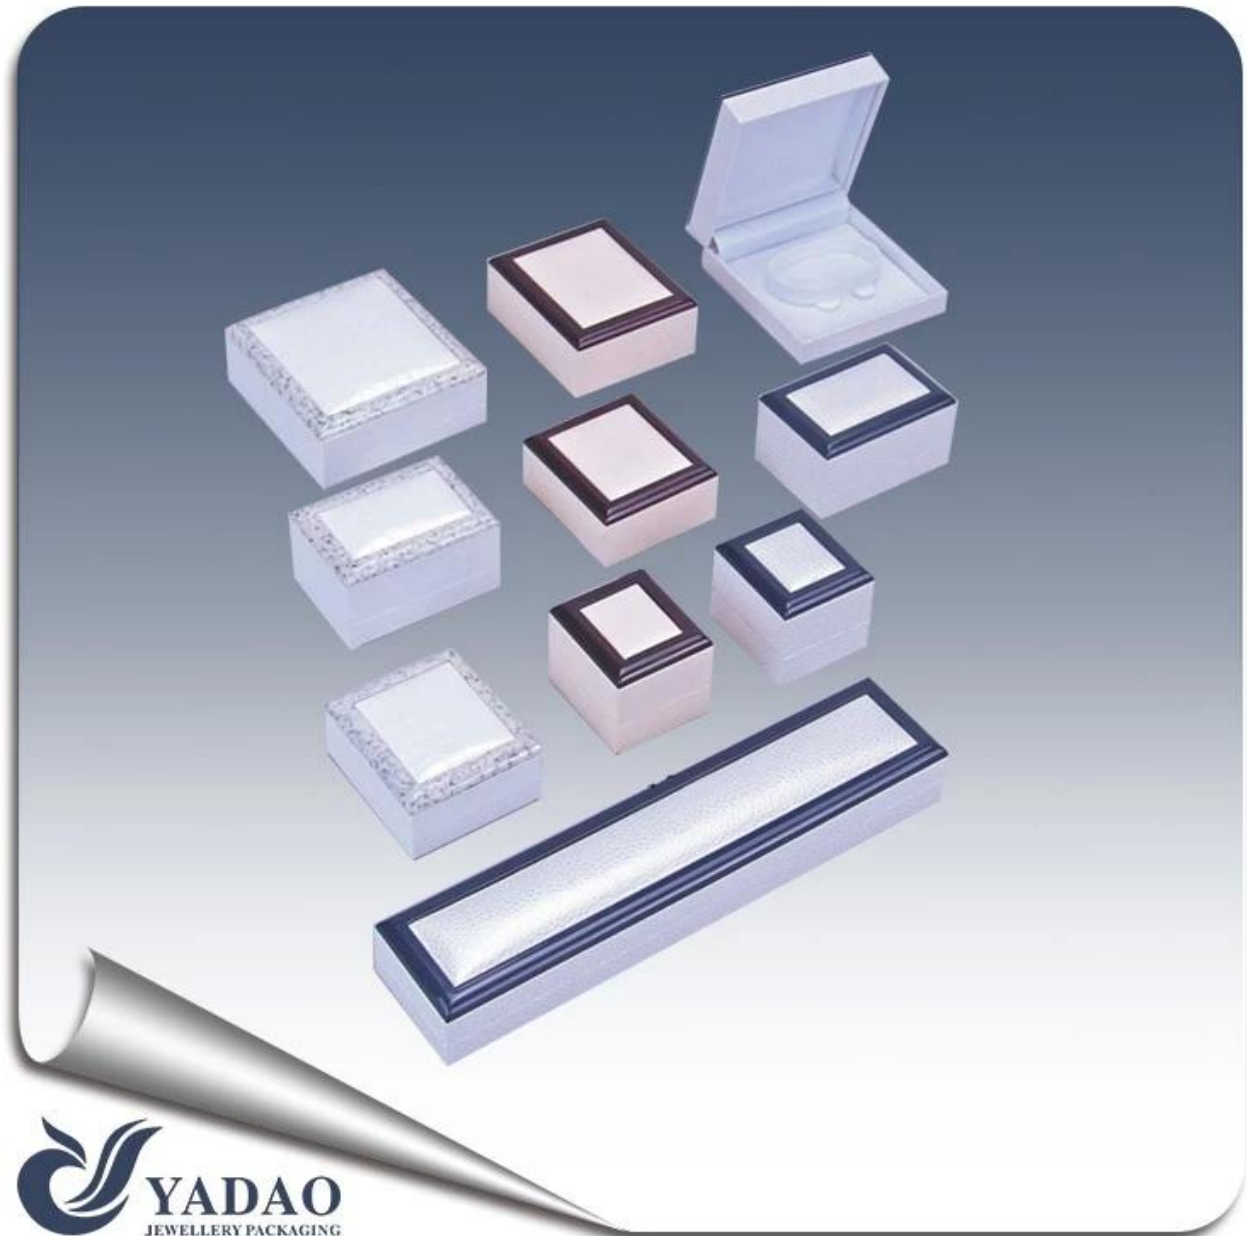

Hermoda elegante [pulsera de plástico caja de la joyería anillo](#) para el escaparate, con buena calidad y el aspecto de tamaño personalizado y color

El siguiente es el cuadro de esta caja de plástico joyas

Otros productos que usted puede interesarte:

Exhibición de la joyería

soporte collar

Bolsa de la joyería

Joyería de visualización

Stands

Joyería Bandejas

Joyeros