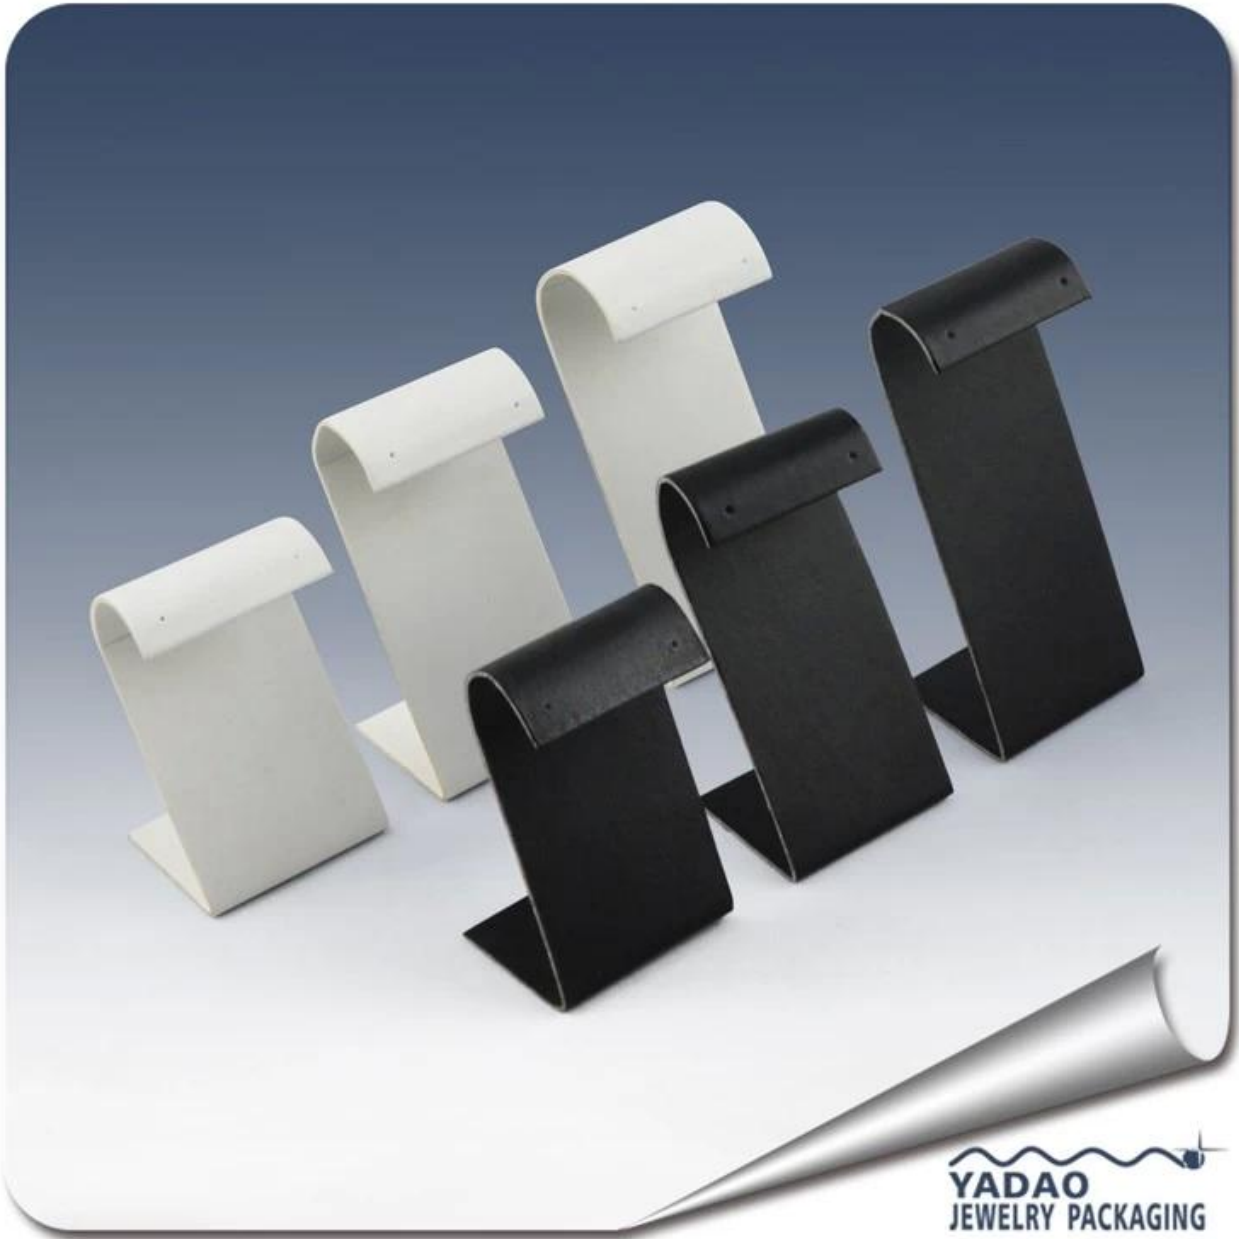

## 1. Descripción detallada:

Tamaño: 50 \* 40 \* 80/100/120 mm

Material: cuero

Color: &nbsp; opcional

Detalle de la entrega: 15-20 días después de la confirmación del pedido

## Imagen 3 del producto:

  
YADAO  
JEWELRY PACKAGING

**YADAO**  
JEWELRY PACKAGING

**Otros productos que te puede interesar en:**

Exhibición de la joyería

soporte collar

Bolsa de la joyería

Jewelry Display Stands