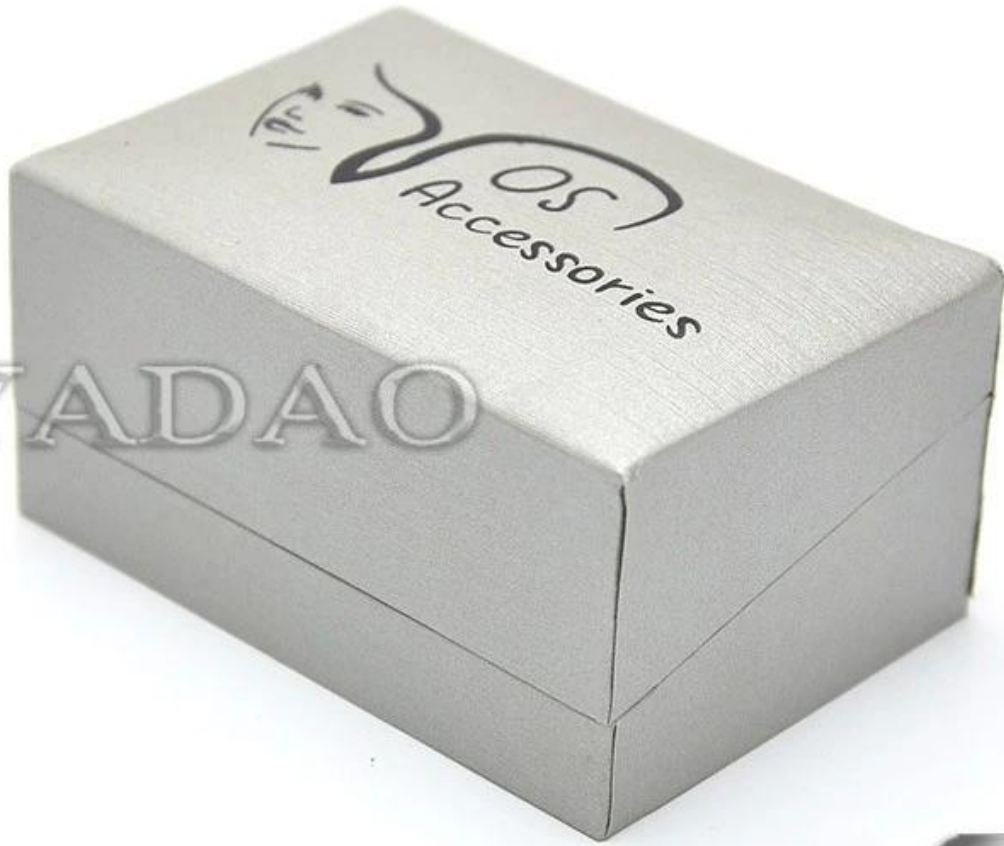

Cuadro gemelo calidad de encargo altura con el logotipo

Forma	Customed
Categoría:	Joyero de cuero
Vender formas	fábrica directamente
Lugar de origen	Shenzhen, provincia de Guangdong, China
Condiciones	EXW
Técnica	Máquina y hecho a mano
Uso Industrial	Regalo & amp; Artesanía
Orden de encargo	aceptable
Embalaje	bolsas de burbuja y amp; espuma (puede ser ajustado)
El tiempo de ejecución de producción	10-15 días woking (dependerá de la cantidad)
El tiempo de producción de la muestra	7 ~ 12 días laborables
Capacidad	50000pcs / mes
Nombre de la marca	YADAO

Demostración del producto: Cuadro gemelo Custom calidad del hight con logo

www.jewelsdisplay.com

NEW

www.jewelsdisplay.com

NEW

YADAO

www.jewelsdisplay.com

NEW

YADAO

www.jewelsdisplay.com

NEW

Otros productos que usted puede interesarte:

Exhibición de la joyería

soporte collar

Bolsa de la joyería

Joyería de visualización