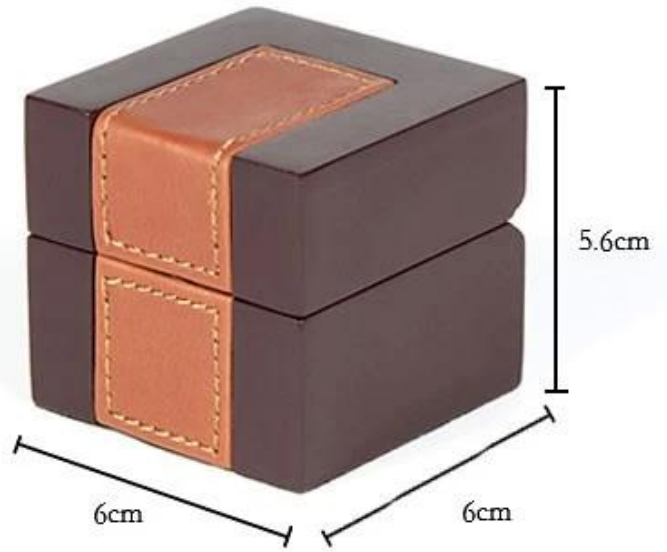

Caja de baratija de madera de joyería de alto grado personalizada para anillo de nariz

[24 horas de servicio, haga clic aquí para contactarnos de inmediato.](#)

Producto Discription :

nombre del producto	Caja de baratija de madera de joyería de alto grado personalizada para anillo de nariz
Material	Mdf, madera maciza, acabado lacado, cuero, terciopelo
tamaño	60 * 60 * 50 mm (será de acuerdo a las solicitudes de los clientes)
Color	Marrón (color personalizado)
MOQ	500 PCS
Logo	Gofrado, estampado, impresión de seda, barnizado, laminación brillante, laminación mate
OEM / ODM	Disponible
Especialidad	Hecho a mano, reciclado, de alta calidad
Accesorios	Esponja, almohadilla
Embalaje	De acuerdo a medida
Tiempo de la muestra	5-7 días con logotipo, 1-3 días sin logotipo
Producción en masa	20-30 días
Envío	Express, barco, flete aéreo
Proceso de producción	Corte, rectificado, pulido, grabado con láser, chorro de arena, conformado en caliente, pegado, limpieza, embalaje.
Solicitud	Promocional, Compras, Regalos, Publicidad, Embalaje
Pago	T / T, Paypal, Western Union, L / C, Garantía de Comercio

PRODUCCIÓN DESCRIPCIÓN:

jewelry box

high quality wooden material
carpenter handmade

box details

no limits to make wooden boxes, you can customize any size

product showcase

|||

superb crafts

This box is specially designed to put metal hinges on the slots.

There is another ring box core type to choose from.

PRODUCCIÓN PROCESO:

Box production process

materials

cutting

wrapping

assembling