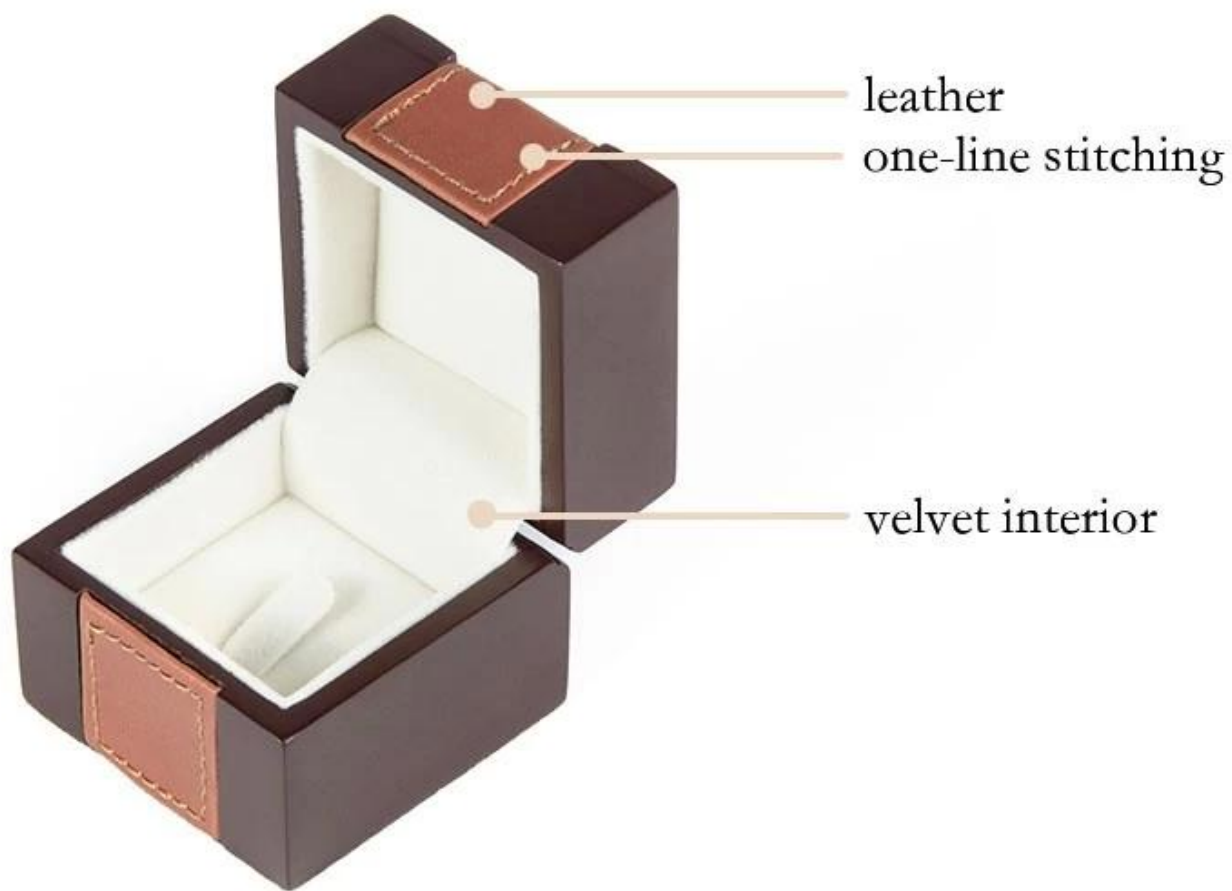

Caja de baratija de madera de joyería de alto grado personalizada para anillo de nariz

[24 horas de servicio, haga clic aquí para contactarnos de inmediato.](#)

Producto Discription :

nombre del producto	Caja de baratija de madera de joyería de alto grado personalizada para anillo de nariz
Material	Mdf, madera maciza, acabado lacado, cuero, terciopelo
tamaño	60 * 60 * 50 mm (será de acuerdo a las solicitudes de los clientes)
Color	Marrón (color personalizado)
MOQ	500 PCS
Logo	Gofrado, estampado, impresión de seda, barnizado, laminación brillante, laminación mate
OEM / ODM	Disponible
Especialidad	Hecho a mano, reciclado, de alta calidad
Accesorios	Esponja, almohadilla
Embalaje	De acuerdo a medida
Tiempo de la muestra	5-7 días con logotipo, 1-3 días sin logotipo
Producción en masa	20-30 días
Envío	Express, barco, flete aéreo
Proceso de producción	Corte, rectificado, pulido, grabado con láser, chorro de arena, conformado en caliente, pegado, limpieza, embalaje.
Solicitud	Promocional, Compras, Regalos, Publicidad, Embalaje
Pago	T / T, Paypal, Western Union, L / C, Garantía de Comercio

PRODUCCIÓN DESCRIPCIÓN:

jewelry box

high quality wooden material
carpenter handmade

box details

no limits to make wooden boxes, you can customize any size

product showcase

|||

superb crafts

This box is specially designed to put metal hinges on the slots.

There is another ring box core type to choose from.

PRODUCCIÓN PROCESO:

Box production process

materials

cutting

wrapping

assembling