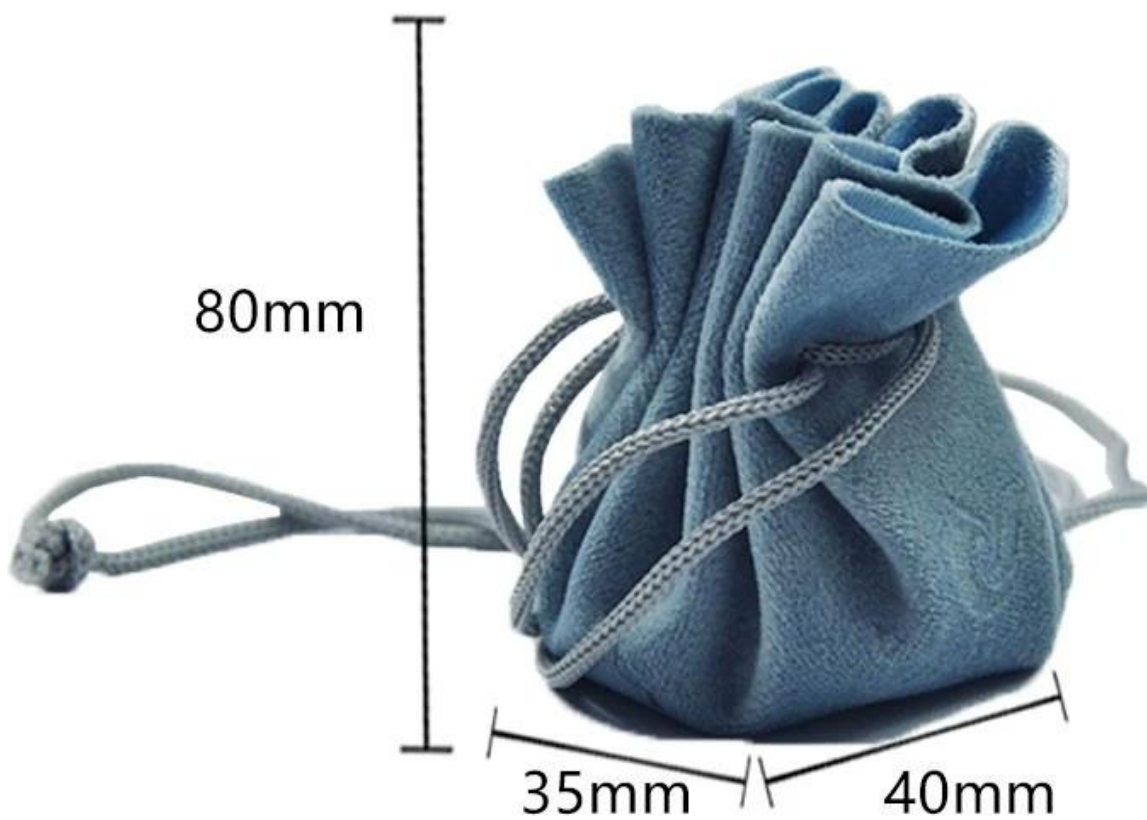

Bolso de joyería negro de diseño personalizado con cordón de cuero de PU de forma redonda

[24 horas de servicio, haga clic aquí para contactarnos de inmediato.](#)

Producto Description :

nombre del producto	Bolso de joyería negro de diseño personalizado con cordón de cuero de PU de forma redonda
Material	Ice Velvet, felpa larga / media / corta, microfibra, cuero de PU, terciopelo granular
tamaño	Será de acuerdo a las solicitudes de los clientes
Color	Negro y azul (color personalizado)
MOQ	1000 PCS
Logo	Estampado, Deboss, Estampación, Impresión de seda, Etiqueta de metal, Barnizado, Laminación brillante, Laminación mate
OEM / ODM	Disponible
Especialidad	Hecho a mano, reciclado, de alta calidad
Diseño de cierre	Cordón, Ssiesta button, cremallera, pegatina, magnético
Embalaje	De acuerdo a medida
Tiempo de la muestra	5-7 días con logotipo, 1-3 días sin logotipo
Producción en masa	20-30 días
Envío	Express, barco, flete aéreo
Proceso de producción	Corte, rectificado, pulido, grabado con láser, chorro de arena, conformado en caliente, pegado, limpieza, embalaje.
Solicitud	Promocional, Compras, Regalos, Publicidad, Embalaje
Pago	T / T, Paypal, Western Union, L / C, Garantía de Comercio

PRODUCCIÓN DESCRIPCIÓN:

YADAO JEWELRY PACKAGING

unfold Size : 160*160mm
size : 40*35*80mm

Style: Drawstring jewelry bag

The same style of different materials,
showing a different vision

plush

leather

The drawstring is in the same
color as the bag, makes the whole
design more charming