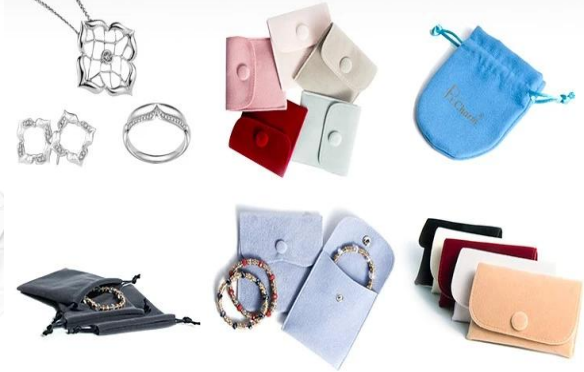

Caja de joyería de madera de terciopelo pequeño azul profundo personalizado

[24 horas de servicio, haga clic aquí para contactarnos de inmediato.](#)

Producto Discription :

nombre del producto	Caja de joyería de madera de terciopelo pequeño azul profundo personalizado
Material	MDF, madera maciza, resina, cartón, terciopelo de hielo, felpa larga / media / corta, microfibra, cuero de PU, cuero sintético, papel, papel recubierto, acrílico / plexiglás / vidrio orgánico, cristal
Talla	Será de acuerdo a las solicitudes de los clientes
Color	Color personalizado
MOQ	500 PCS
Logo	Gofrado, estampado, impresión de seda, barnizado, laminación brillante, laminación mate
OEM / ODM	Disponible
Especialidad	Hecho a mano, reciclado, de alta calidad
Accesorios	Gancho, botón, bisagra, cinta, espuma / esponja, almohada pequeña, ventana de vidrio / acrílico
Embalaje	De acuerdo a medida
Tiempo de la muestra	5-7 días con logotipo, 1-3 días sin logotipo
Producción en masa	20-30 días
Envío	Express, barco, flete aéreo
Proceso de producción	Corte, rectificado, pulido, grabado con láser, chorro de arena, conformado en caliente, pegado, limpieza, embalaje.
Solicitud	Promocional, Compras, Regalos, Publicidad, Embalaje
Pago	T / T, Paypal, Western Union, L / C, Garantía de Comercio

More choices

Shenzhen Yadao Packaging Design Co.,Ltd

More choices

Shenzhen Yadao Packaging Design Co.,Ltd

More choices

CALIENTE PRODUCTOS

Jewelry display set

Necklace stand