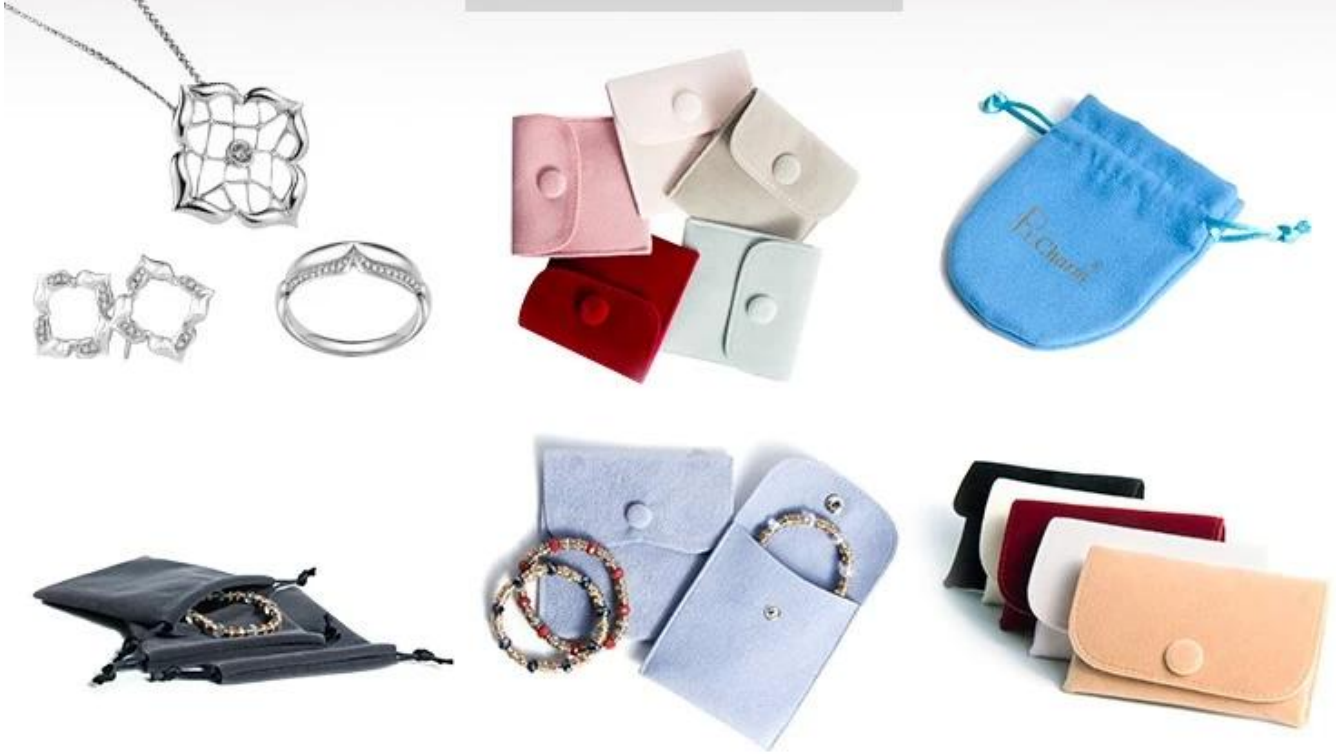

Bolsa de microfibra usable de joyería púrpura brillante personalizada con solapa

[24 horas de servicio, haga clic aquí para contactarnos de inmediato.](#)

Producto Description :

| | |
|-----------------------|--|
| nombre del producto | Bolsa de microfibra usable de joyería púrpura brillante personalizada con solapa |
| Material | Ice Velvet, felpa larga / media / corta, microfibra, cuero de PU, terciopelo granular |
| Talla | Será de acuerdo a las solicitudes de los clientes |
| Color | Púrpura (color personalizado) |
| MOQ | 2000 PCS |
| Logo | Gofrado, Deboss, Estampación, Impresión de seda, Etiqueta de metal, Barnizado, Laminación brillante, Laminación mate |
| OEM / ODM | Disponible |
| Especialidad | Hecho a mano, reciclado, de alta calidad |
| Diseño de cierre | Cordón, Ssiesta button, cremallera, pegatina, magnético |
| Embalaje | De acuerdo a medida |
| Tiempo de la muestra | 5-7 días con logotipo, 1-3 días sin logotipo |
| Producción en masa | 20-30 días |
| Envío | Express, barco, flete aéreo |
| Proceso de producción | Corte, rectificado, pulido, grabado con láser, chorro de arena, conformado en caliente, pegado, limpieza, embalaje. |
| Solicitud | Promocional, Compras, Regalos, Publicidad, Embalaje |
| Pago | T / T, Paypal, Western Union, L / C, Garantía de Comercio |

PRODUCCIÓN DESCRIPCIÓN:

YADAO JEWELRY PACKAGING

The color is bright purple, fresh and elegant,
suitable for gifts for girls

The Elegant string design makes your jewelry more beautiful

A variety of logo processes can be arranged, hot stamping, embossed, logo can be managed anywhere around the bag

embossed logo finish tidy cutting edge
straight stitching line
string tied to protect the jewels inside perfectly

Shenzhen Yadao Packaging Design Co.,Ltd

More choices

Artesanías de logotipos:

logo crafts

embossed