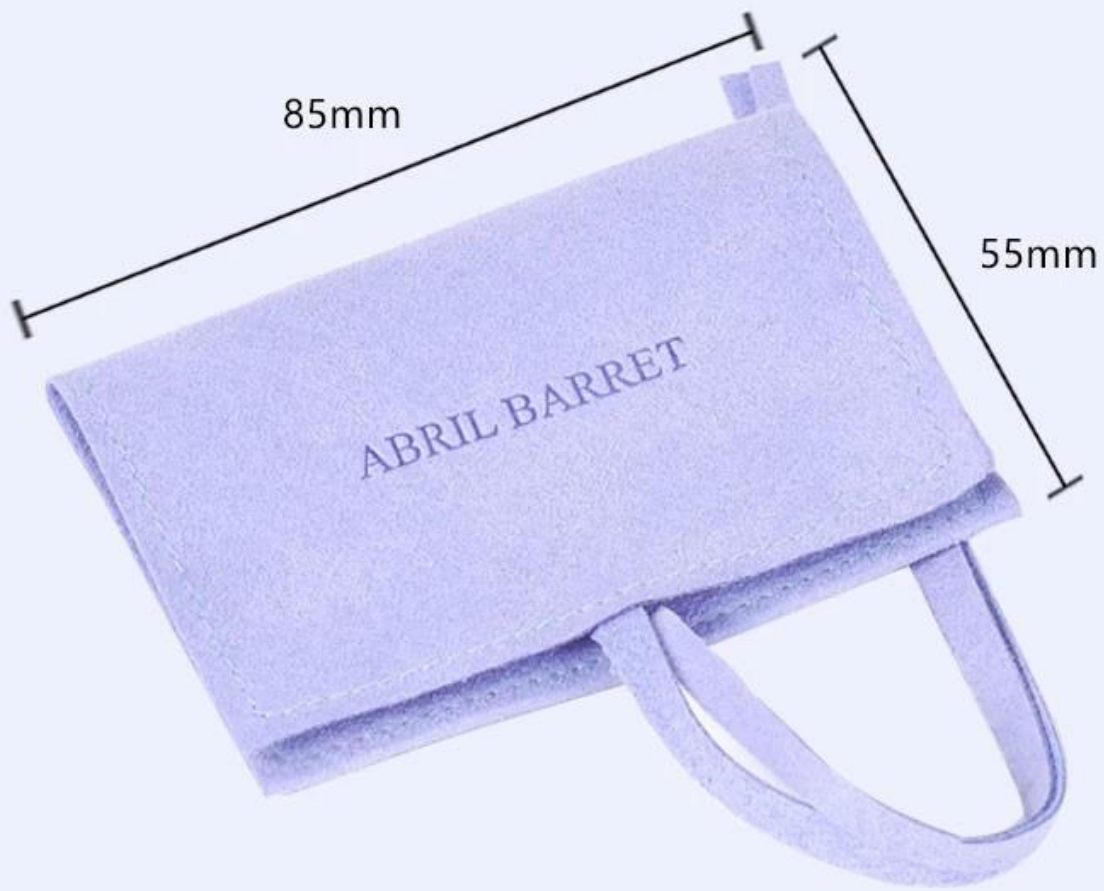

Bolsa de microfibra usable de joyería púrpura brillante personalizada con solapa

[24 horas de servicio, haga clic aquí para contactarnos de inmediato.](#)

Producto Description :

| | |
|-----------------------|--|
| nombre del producto | Bolsa de microfibra usable de joyería púrpura brillante personalizada con solapa |
| Material | Ice Velvet, felpa larga / media / corta, microfibra, cuero de PU, terciopelo granular |
| Talla | Será de acuerdo a las solicitudes de los clientes |
| Color | Púrpura (color personalizado) |
| MOQ | 2000 PCS |
| Logo | Gofrado, Deboss, Estampación, Impresión de seda, Etiqueta de metal, Barnizado, Laminación brillante, Laminación mate |
| OEM / ODM | Disponible |
| Especialidad | Hecho a mano, reciclado, de alta calidad |
| Diseño de cierre | Cordón, Ssiesta button, cremallera, pegatina, magnético |
| Embalaje | De acuerdo a medida |
| Tiempo de la muestra | 5-7 días con logotipo, 1-3 días sin logotipo |
| Producción en masa | 20-30 días |
| Envío | Express, barco, flete aéreo |
| Proceso de producción | Corte, rectificado, pulido, grabado con láser, chorro de arena, conformado en caliente, pegado, limpieza, embalaje. |
| Solicitud | Promocional, Compras, Regalos, Publicidad, Embalaje |
| Pago | T / T, Paypal, Western Union, L / C, Garantía de Comercio |

PRODUCCIÓN DESCRIPCIÓN:

YADAO JEWELRY PACKAGING

The color is bright purple, fresh and elegant,
suitable for gifts for girls

The Elegant string design makes your jewelry more beautiful

A variety of logo processes can be arranged, hot stamping, embossed, logo can be managed anywhere around the bag

embossed logo finish tidy cutting edge
straight stitching line
string tied to protect the jewels inside perfectly

Shenzhen Yadao Packaging Design Co.,Ltd

More choices

Artesanías de logotipos:

logo crafts

embossed