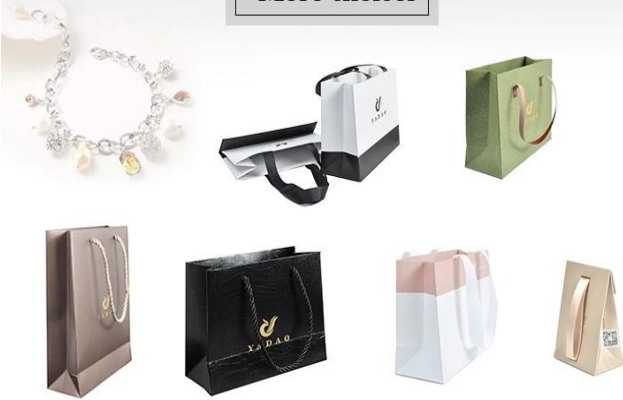

Shenzhen Yadao Packaging Design Co.,Ltd

More choices

Shenzhen Yadao Packaging Design Co.,Ltd

More choices