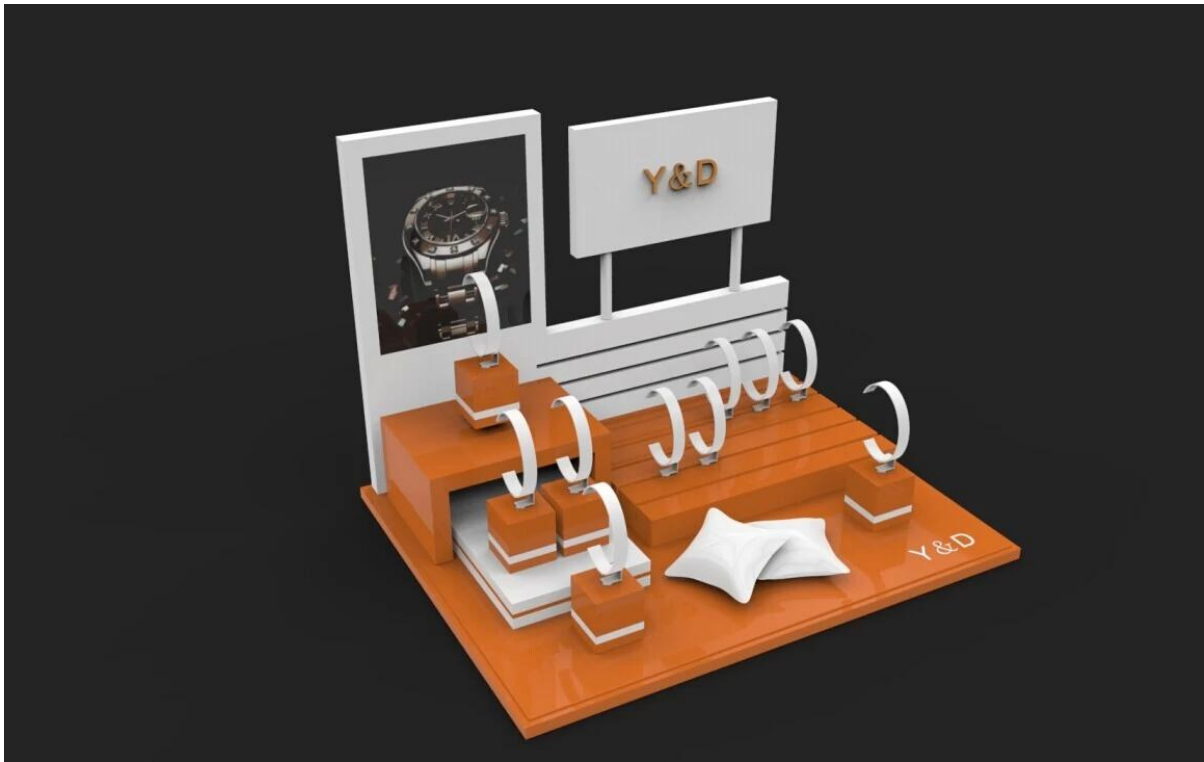

China, reloj al por mayor del soporte de exhibición para los relojes, acabado de madera lacado material de relojes expositor [exhibición de la joyería](#) escaparate

Imagen de referencia

Otros productos que usted puede interesarte:

Jewelry pouch

Jewelry Roll bag

Jewelry Tray

Jewelry Box

Jewelry Mirror

Ambiente:

Proceso de producción:

Production Process