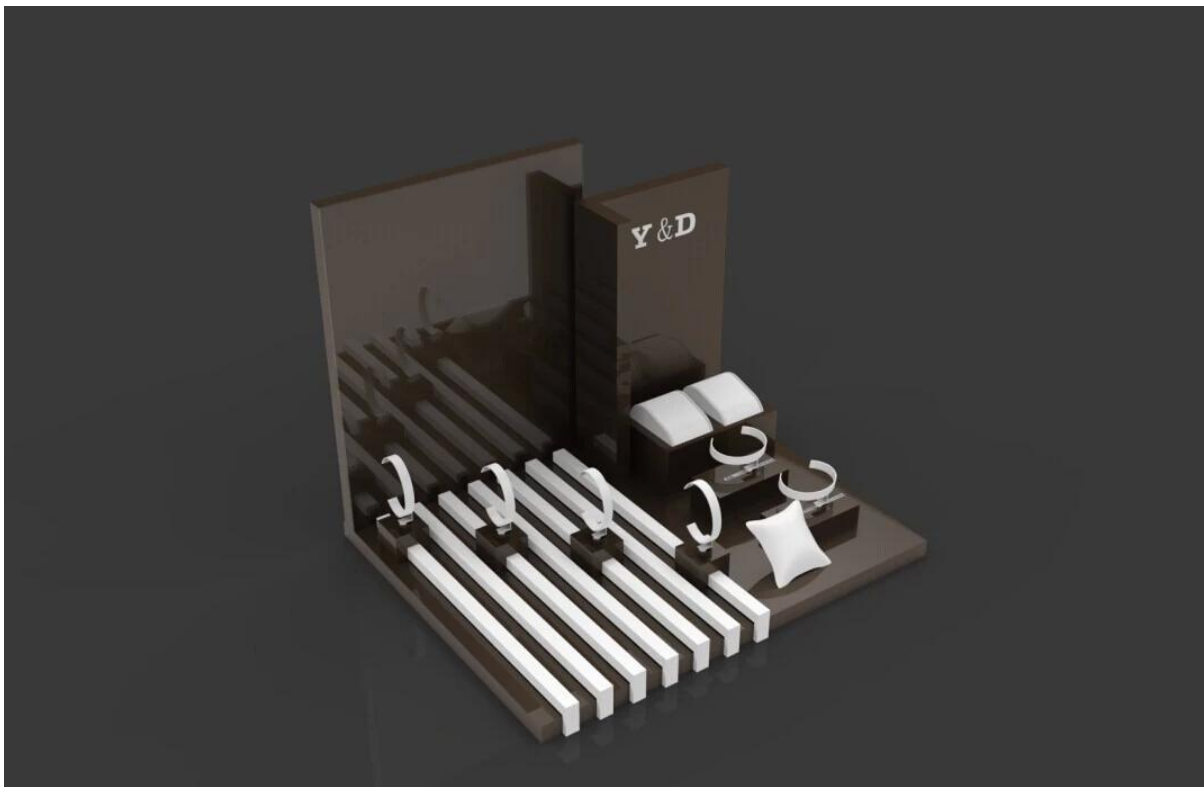

China, reloj al por mayor del soporte de exhibición para los relojes, acabado de madera lacado material de relojes expositor [exhibición de la joyería](#) escaparate

Imagen de referencia

Otros productos que usted puede interesarte:

Jewelry pouch

Jewelry Roll bag

Jewelry Tray

Jewelry Box

Jewelry Mirror

Ambiente:

Proceso de producción:

Production Process