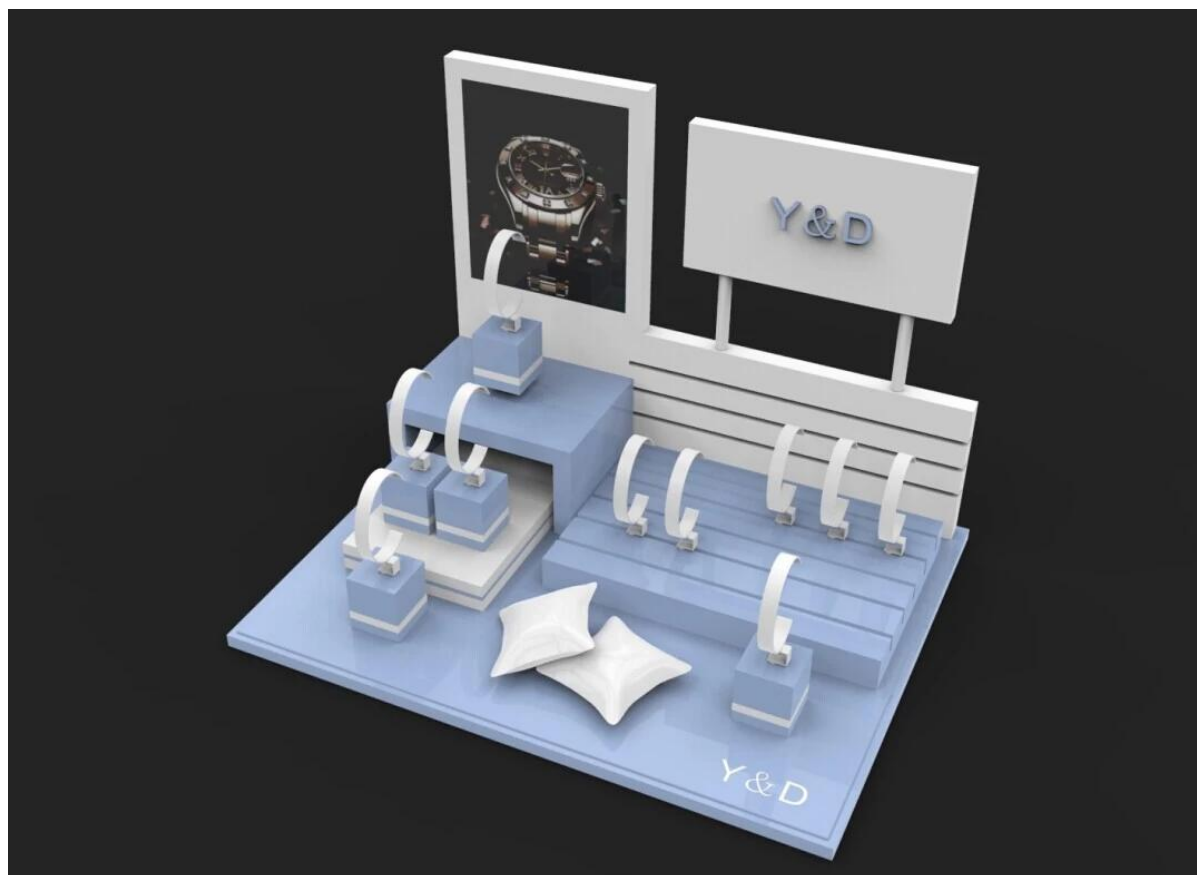

China, reloj al por mayor del soporte de exhibición para los relojes, acabado de madera lacado material de relojes expositor [exhibición de la joyería](#) escaparate

Imagen de referencia

Otros productos que usted puede interesarte:

Jewelry pouch

Jewelry Roll bag

Jewelry Tray

Jewelry Box

Jewelry Mirror

Ambiente:

Proceso de producción:

Production Process