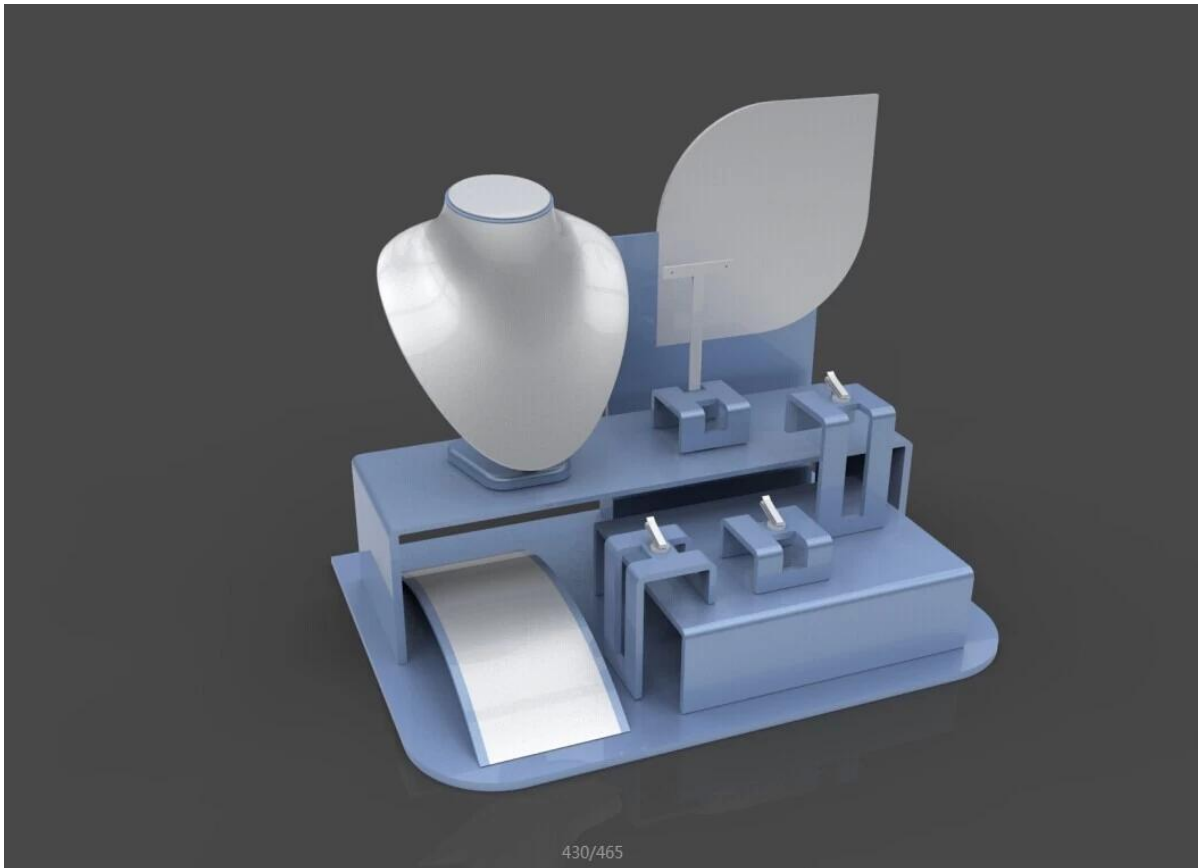

China, reloj al por mayor del soporte de exhibición para los relojes, acabado de madera lacado material de relojes expositor [exhibición de la joyería](#) escaparate

Imagen de referencia

Otros productos que usted puede interesarte:

Jewelry pouch

Jewelry Roll bag

Jewelry Tray

Jewelry Box

Jewelry Mirror

Ambiente:

Proceso de producción:

Production Process