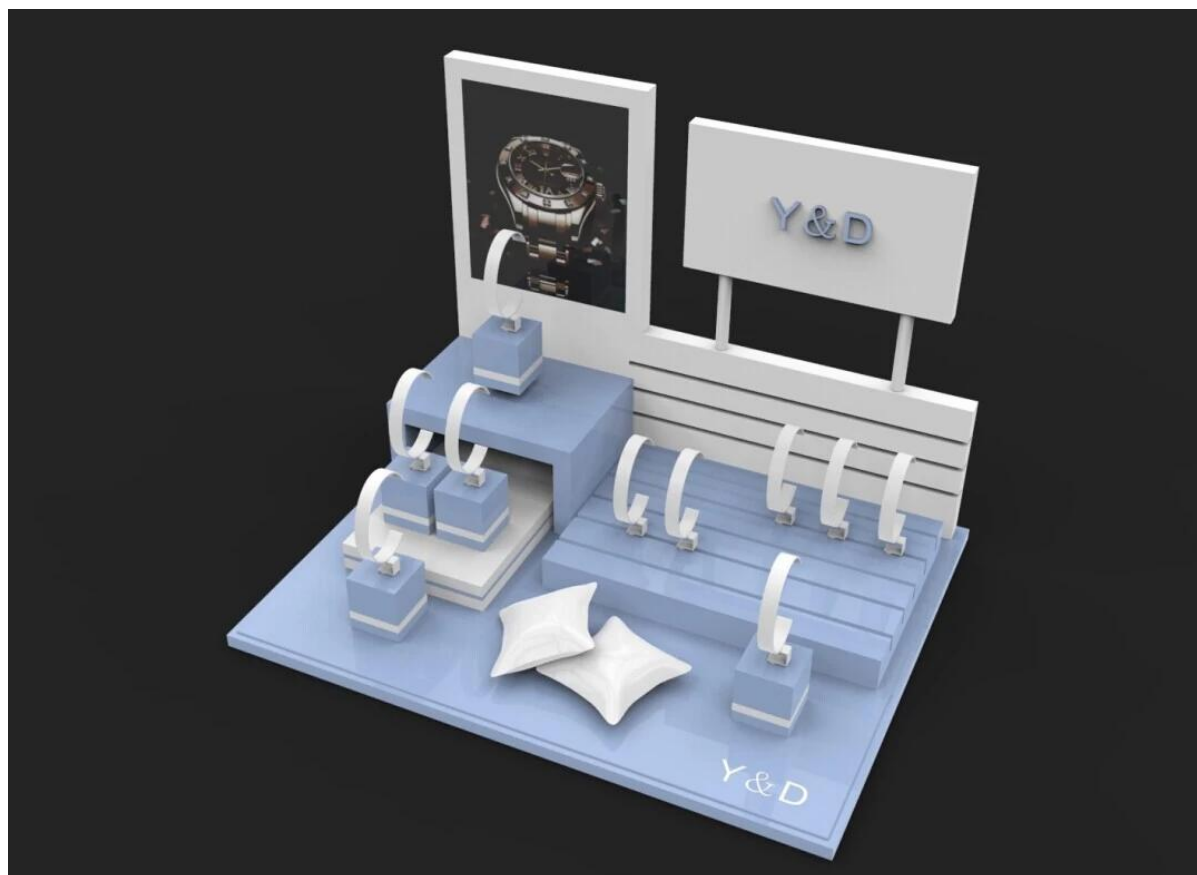

Más Popular personalizada laca luz alta de Lujo terminado reloj soporte de exhibición con C Clip de madera [observar la pantalla](#) soportar la muñeca reloj expositor

Imagen de referencia

**Otros productos que usted puede interesarte:**

Jewelry pouch

Jewelry Roll bag

Jewelry Tray

Jewelry Box

Jewelry Mirror