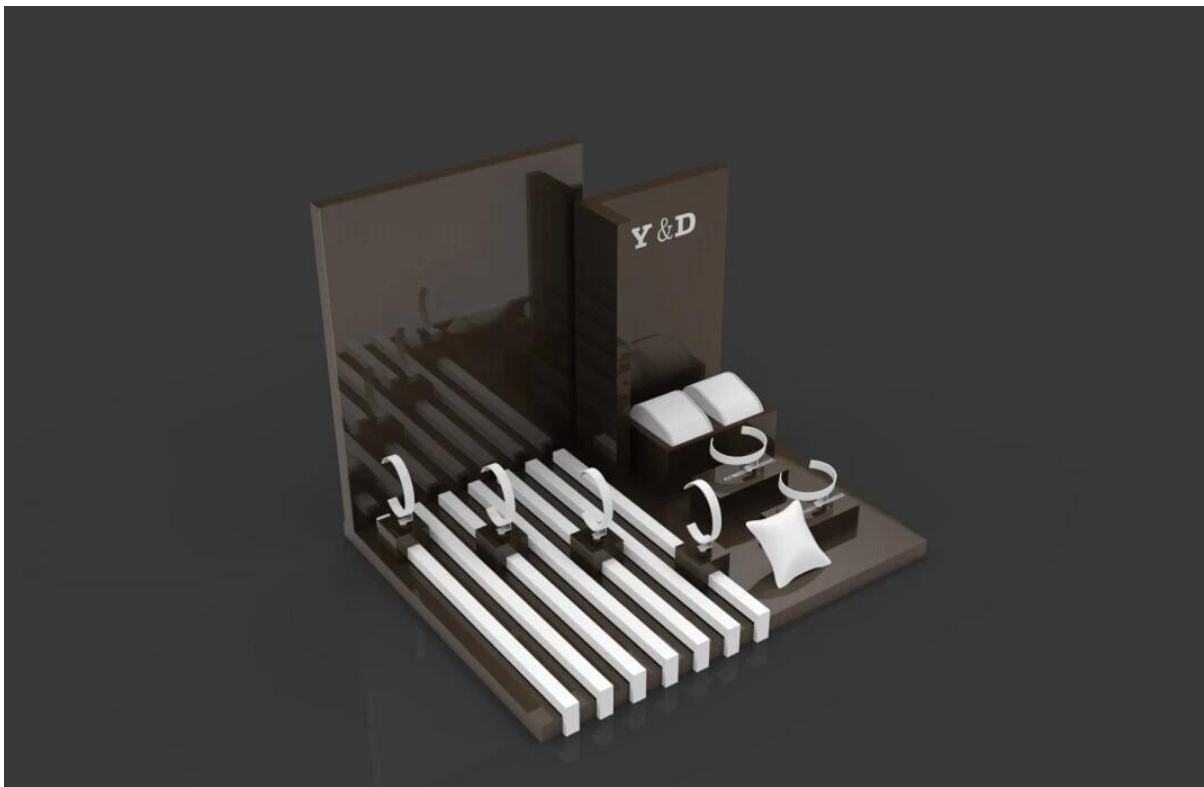

Más Popular personalizada laca luz alta de Lujo terminado reloj soporte de exhibición con C Clip de madera [observar la pantalla](#) soportar la muñeca reloj expositor

Imagen de referencia

**Otros productos que usted puede interesarte:**

Jewelry pouch

Jewelry Roll bag

Jewelry Tray

Jewelry Box

Jewelry Mirror