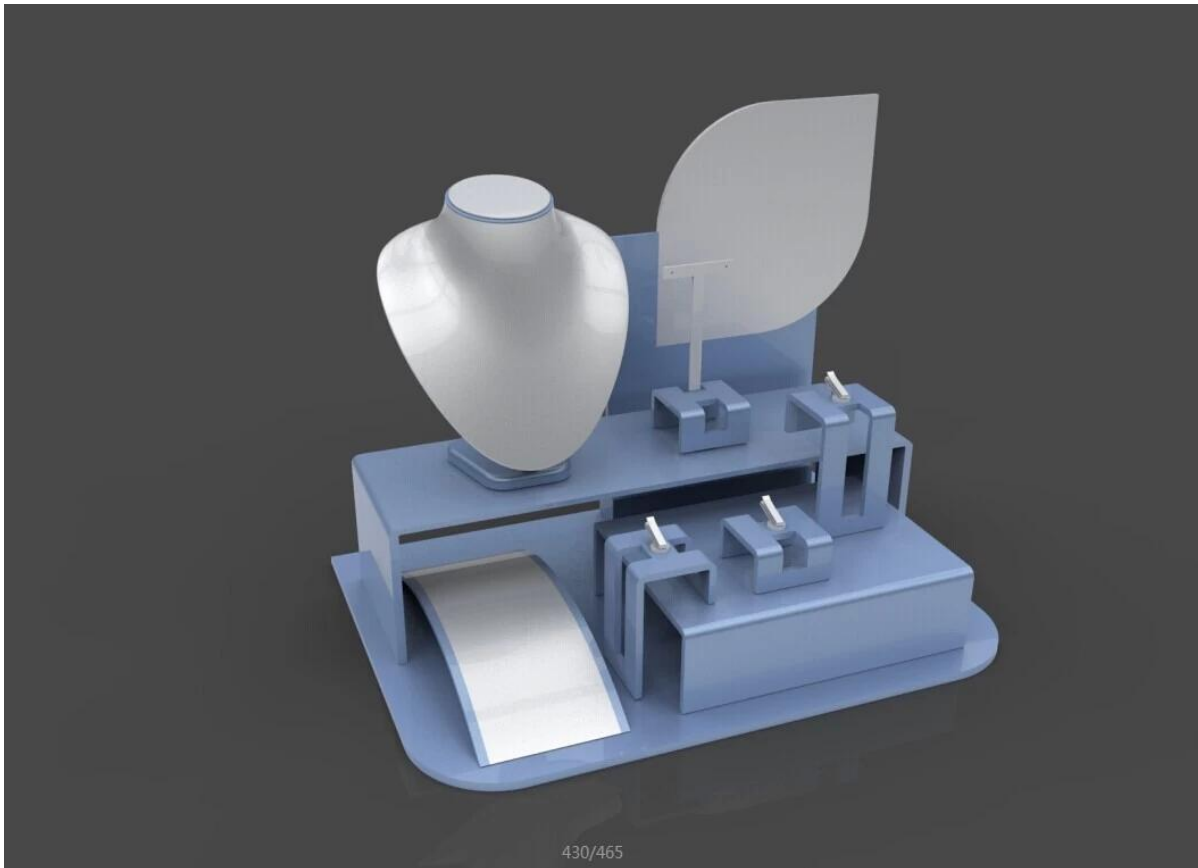

Más Popular personalizada laca luz alta de Lujo terminado reloj soporte de exhibición con C Clip de madera [observar la pantalla](#) soportar la muñeca reloj expositor

Imagen de referencia

**Otros productos que usted puede interesarte:**

Jewelry pouch

Jewelry Roll bag

Jewelry Tray

Jewelry Box

Jewelry Mirror