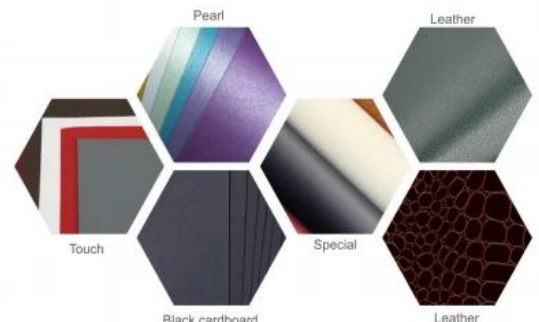

Material

Material

Sobre Yadao

Fundada en 2003, [Diseño de embalaje Co., Ltd de Shenzhen Yadao](#). Es una empresa que integra diseño, producción, venta y servicio en su conjunto. Nuestros empaques y exhibidores de joyería se venden a países de todo el mundo y disfrutan de un muy buen crédito en el mercado extranjero.

Nuestro principio es "Calidad como prioridad, el cliente ante todo". Estamos comprometidos con el autodiseño/desarrollo y OEM/ODM de nuestros clientes, gracias a nuestros 15 años de buena voluntad y experiencia para garantizarle la mejor calidad, servicio y ganancias en todo momento.