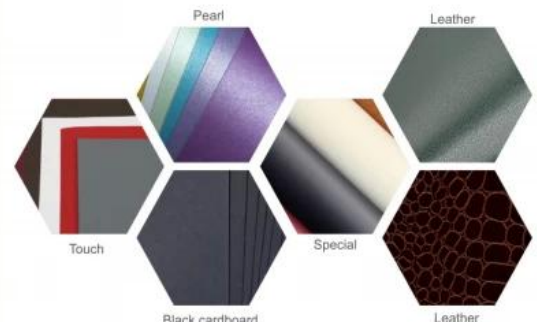

Descripción del Producto

Caja de embalaje de joyería de cuero pu personalizada con diseño de puerta doble

Nombre del producto	Caja para anillos y colgante con forma de elipse de nuevo diseño con terciopelo
Material	terciopelo
Color	naranjaazul
Cantidad mínima de pedido	1000 uds.
Logo	grabado
Muestra	proporcionó
El tiempo de entrega	30-35 días
Lugar de origen	Guangdong, China (continente)

metal logo sticker

embossed

uv

hologram hot-stamping

BOX INSERT OPTIONS

Earring	
Ring	
Necklace	
Bracelet	
Necklace Set	

Material

Material