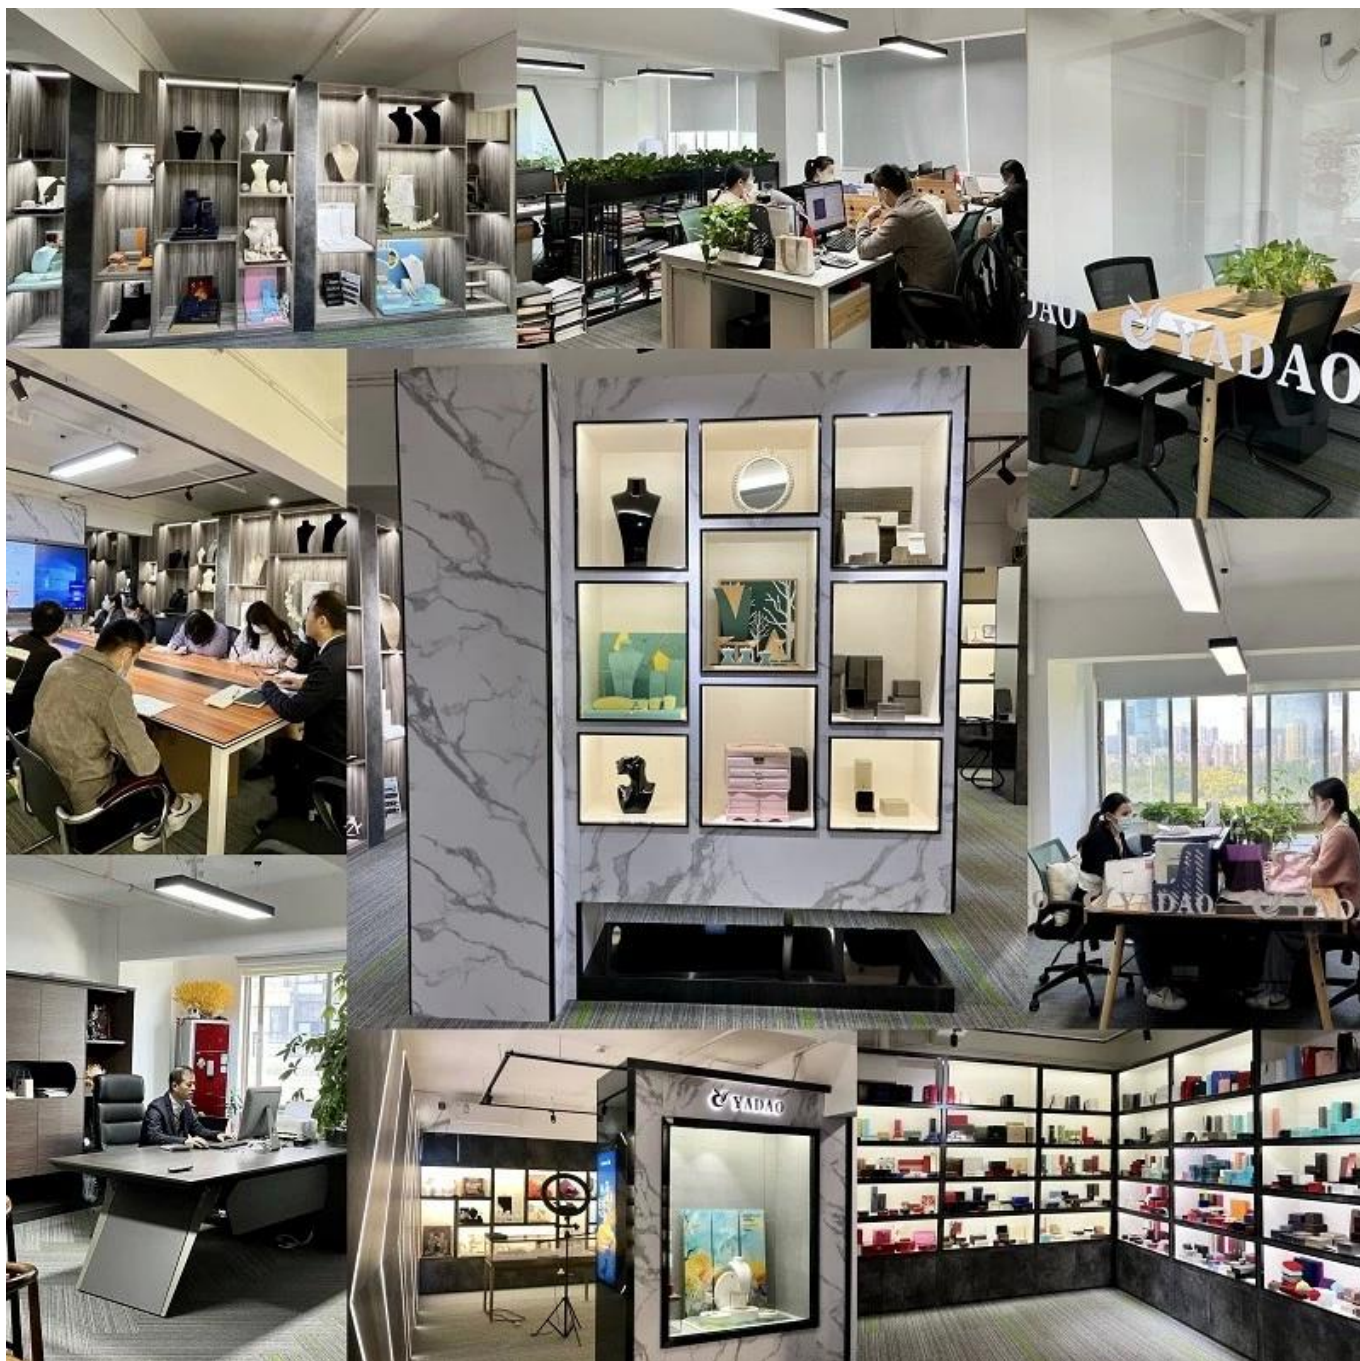

¿Qué podrías obtener de Yadao?

- ☐ Precios de fábrica competitivos
- ☐ Servicio de diseño gratuito
- ☐ 20 años de experiencia en la línea de producción.
- ☐ Control de calidad profesional
- ☐ Todos los aspectos de los servicios personalizados.
- ☐ Servicio de envío seguro y confiable

Nuestra experiencia asistiendo a exposiciones.