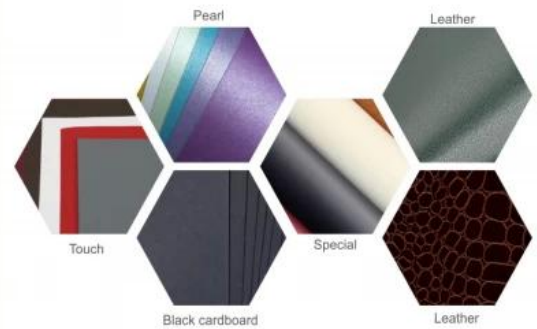

Material

Sobre Yadao

Fundada en 2003, [Diseño de embalaje Co., Ltd de Shenzhen Yadao](#). Es una empresa que integra diseño, producción, venta y servicio en su conjunto. Nuestros empaques y exhibidores de joyería se venden a países de todo el mundo y disfrutan de un muy buen crédito en el mercado extranjero.

Nuestro principio es "Calidad como prioridad, el cliente ante todo". Estamos comprometidos con el autodiseño/desarrollo y OEM/ODM de nuestros clientes, gracias a nuestros 15 años de buena voluntad y experiencia para garantizarle la mejor calidad, servicio y ganancias en todo momento.