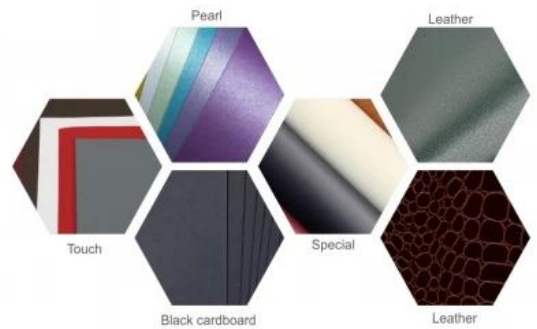

Material

Material

Sobre Yadao

Fundada en 2003, [Diseño de embalaje Co., Ltd de Shenzhen Yadao](#). Es una empresa que integra diseño, producción, venta y servicio en su conjunto. Nuestros empaques y exhibidores de joyería se venden a países de todo el mundo y disfrutan de un muy buen crédito en el mercado extranjero.

Nuestro principio es "Calidad como prioridad, el cliente ante todo". Estamos comprometidos con el autodiseño/desarrollo y OEM/ODM de nuestros clientes, gracias a nuestros 15 años de buena voluntad y experiencia para garantizarle la mejor calidad, servicio y ganancias en todo momento.