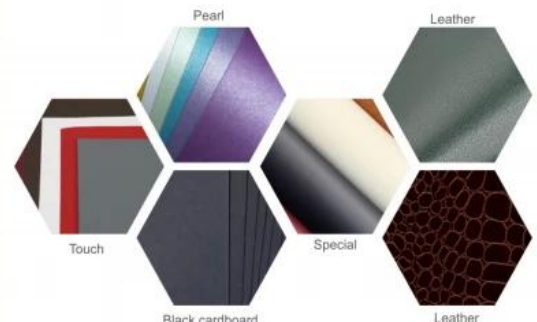

Material

Material

Sobre Yadao

Fundada en 2003, [Diseño de embalaje Co., Ltd de Shenzhen Yadao](#). Es una empresa que integra diseño, producción, venta y servicio en su conjunto. Nuestros empaques y exhibidores de joyería se venden a países de todo el mundo y disfrutan de un muy buen crédito en el mercado extranjero.

Nuestro principio es "Calidad como prioridad, el cliente ante todo". Estamos comprometidos con el autodiseño/desarrollo y OEM/ODM de nuestros clientes, gracias a nuestros 15 años de buena voluntad y experiencia para garantizarle la mejor calidad, servicio y ganancias en todo momento.