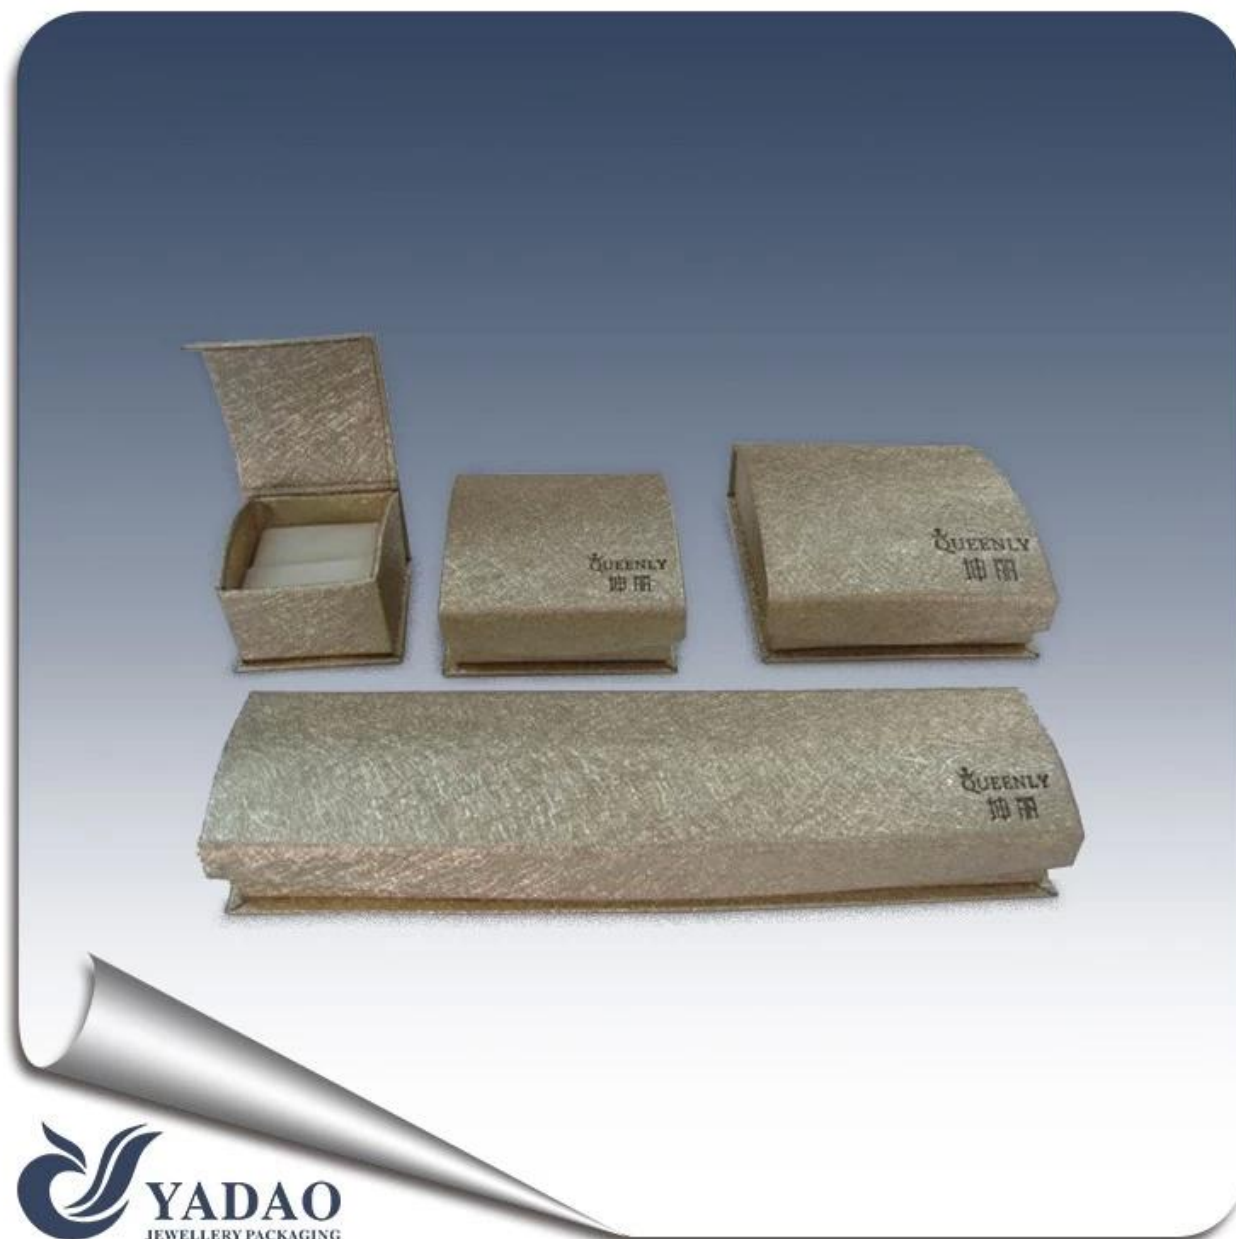

2017 nuevo diseño delicado papel hecho a mano  
personalizado [caja de joyería](#) establecido para la celebración  
de relojes y anillos pendientes colgantes pulseras collares

**Otros productos que usted puede estar interesado en:**

Jewelry display set

Necklace stand

Jewelry display stand

Jewelry paper bag

Jewelry pouch

Jewelry Roll bag

Jewelry Tray

Jewelry Box