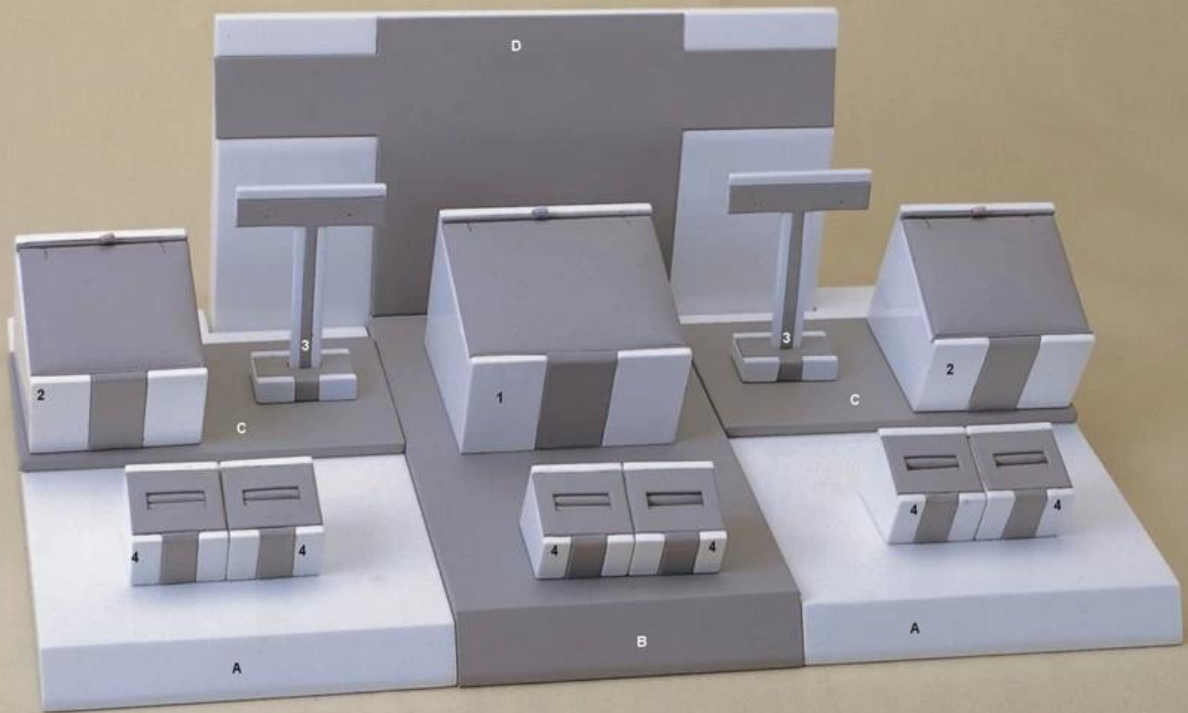

2015 más reciente [exhibición de la joyería](#) diseño con la visualización de la ventana joyería amarillento conjuntos por Yadao

Imagen de referencia

ST2111  
52x31x18.8cm

序号	型号	规格
A	ST2111A	18x31x2.5
B	ST2111B	15.5x28.5x3
C	ST2111C	18x10.5x0.6
D	ST2111D	31.5x2.5x18.5

序号	型号	规格
1	WPJ351	10.5x11x9.3
2	WPJ352	8x9.5x9
3	WPJ353	7x3x10.5
4	WPJ354	4x4.5x4.3

ST2110  
59x32x25.5cm

序号	型号	规格
A	ST2110A	30x32x3.5
B	ST2110B	28.5x32x3.5
C	ST2110C	29.5x14.5x1
D	ST2110D	13x16x8

序号	型号	规格
E	ST2110E	29.5x12.5x1.8
F	ST2110F	17.5x15.7x1.8
G	ST2110G	17x3.5x5.5
H	ST2110H	17x14.5x5.3

序号	型号	规格
J	ST2110J	22x3x22
1	WTL210	13.5x12x15.5
2	WPJ305	4.8x3.9x12
3	WPJ308-1	4.8x3.9x7

序号	型号	规格
4	WPJ308-2	4.8x3.9x5
5	WPJ307	4.8x3.9x12
6	WPJ308-1	4.8x3.9x7.5
7	WPJ308-2	4.8x3.9x5.5

02

**Otros productos que usted puede interesarte:**

Exhibición de la joyería

soporte collar

Bolsa de la joyería

Jewelry Display Stands

Joyería Bandejas

Joyeros

**Ambiente:**

**Proceso de producción:**