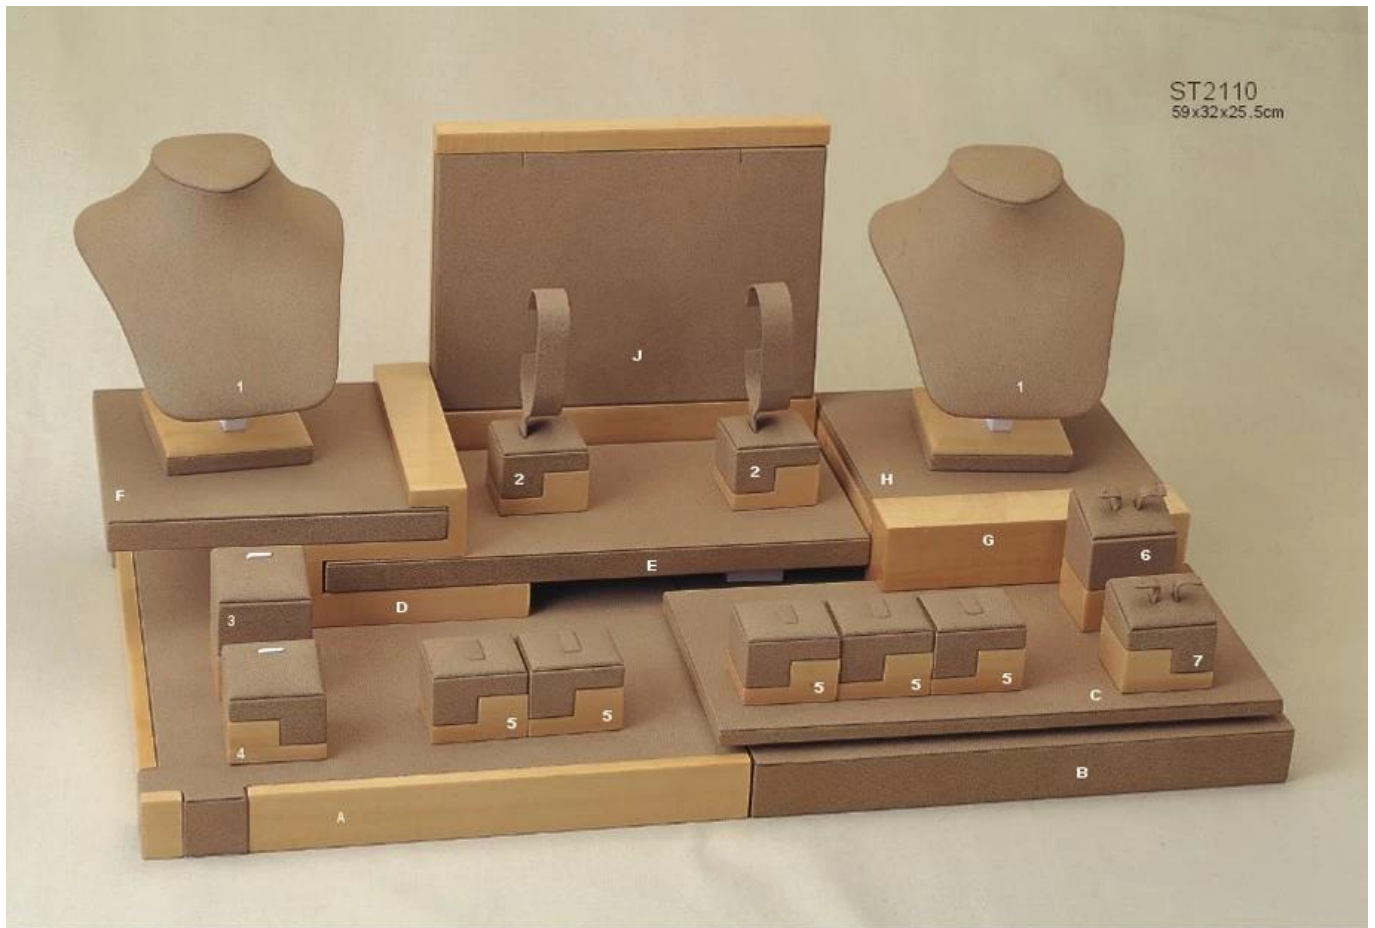

2015 más reciente [exhibición de la joyería](#) diseño con la visualización de la ventana joyería amarillento conjuntos por Yadao

Imagen de referencia

ST2111  
52x31x18.8cm

序号	型号	规格
A	ST2111A	18x31x2.5
B	ST2111B	15.5x28.5x3
C	ST2111C	18x10.5x0.6
D	ST2111D	31.5x2.5x18.5

序号	型号	规格
1	WPJ351	10.5x11x9.3
2	WPJ352	8x9.5x9
3	WPJ353	7x3x10.5
4	WPJ354	4x4.5x4.3

ST2110  
59x32x25.5cm

序号	型号	规格
A	ST2110A	30x32x3.5
B	ST2110B	28.5x32x3.5
C	ST2110C	29.5x14.5x1
D	ST2110D	13x16x8

序号	型号	规格
E	ST2110E	29.5x12.5x1.8
F	ST2110F	17.5x15.7x1.8
G	ST2110G	17x3.5x5.5
H	ST2110H	17x14.5x5.3

Exhibición de la joyería

soporte collar

Bolsa de la joyería

Jewelry Display Stands

Joyería Bandejas

Joyeros

**Ambiente:**

**Proceso de producción:**