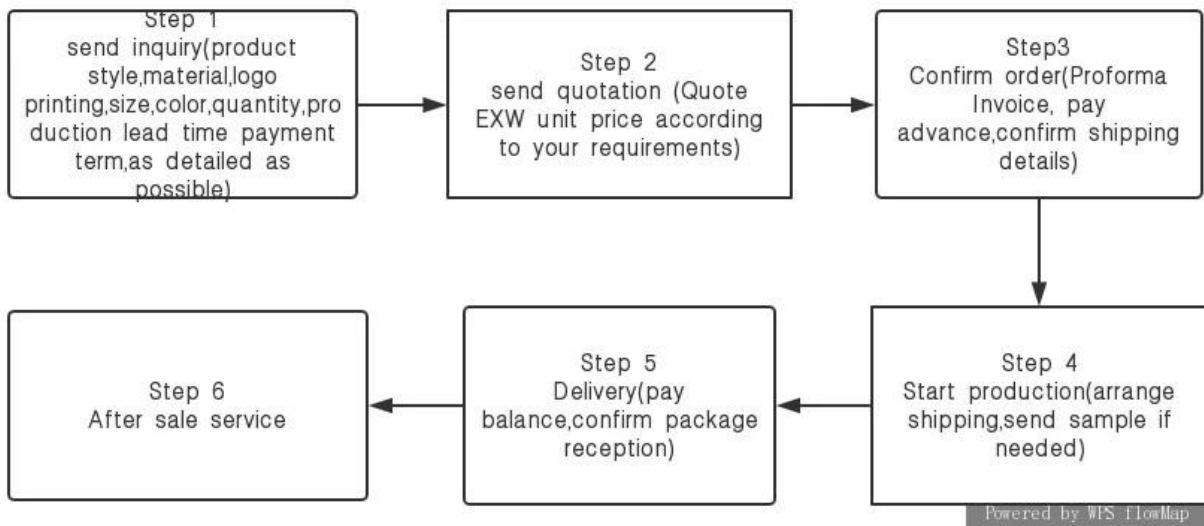

Kunststoff Anhänger Box Samt Futter Innerhalb mit Logo gedruckt

Produkt Einzelheiten:

Firmeninfo

Shenzhen Yado Verpackungsdesign Co., Ltd. ist spezialisiert auf hochwertige Schmuck-Display- und Verpackungsdesigns, mit über 15 Jahren Erfahrung in der Industrie und in unserer eigenen Fabrik. Wir widmen uns dem professionellen OEM- und ODM-Service und verpflichten uns, unseren Kunden mit gutem Qualitätsprodukt, konkurrenzfähigem Preis und zufriedenstellendem Service zu dienen Service nach dem Verkauf.